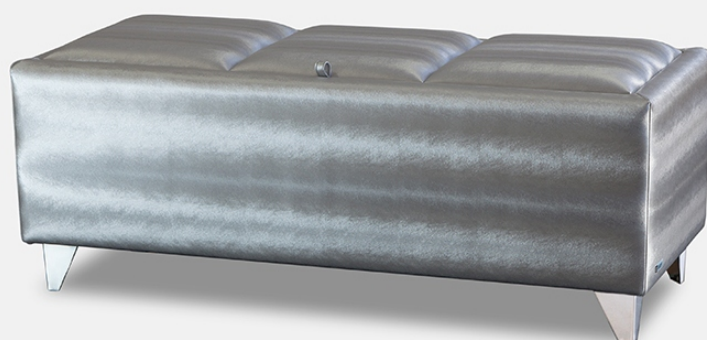

ED
EL[®]

EDEL ÚLOŽNÝ TABURET PROXY

MALOOBCHODNÍ CENÍK VČ. DPH 2022

ceník platný od 01.03.2022

Tú-Pr

ZNAČENÍ PRVKŮ

Tú-Pr TABURET ÚLOŽNÝ - PROXY

NOHY A PODNOŽE

výška nohou a podnoží - 10cm

TYPY DŘEVIN

MOŘIDLA PRO BUKOVÉ PODNOŽE A NOHY

označení prvků	Tú-Pr			
----------------	--------------	--	--	--

popis prvků	taburet úložný - PROXY			
	šíře 122cm			

cenová skupina potahu