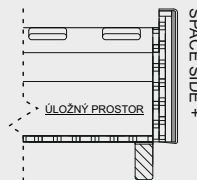

B

Bs+

S

Ss+

Cs+

Sps+

ZNAČENÍ PRVKŮ

Rs140 ČELO PRO 2LŮŽKO ŠÍŘE 140CM
 Rs160 ČELO PRO 2LŮŽKO ŠÍŘE 160CM
 Rs180 ČELO PRO 2LŮŽKO ŠÍŘE 180CM
 Rs200 ČELO PRO 2LŮŽKO ŠÍŘE 200CM

B BOX - 2LŮŽKO

Bs+ BOX SIDE+ - 2LŮŽKO S VYVÝŠENOU BOČNICÍ

S SPRING - 2LŮŽKO S PRUŽINAMI UVNITŘ

Ss+ SPRING SIDE+ - 2LŮŽKO S PRUŽINAMI UVNITŘ I VYVÝŠENOU BOČNICÍ

Cs+ COMFORT SIDE+ - 2LŮŽKO S LAMELAMI A PRUŽINAMI UVNITŘ I VYVÝŠENOU BOČNICÍ