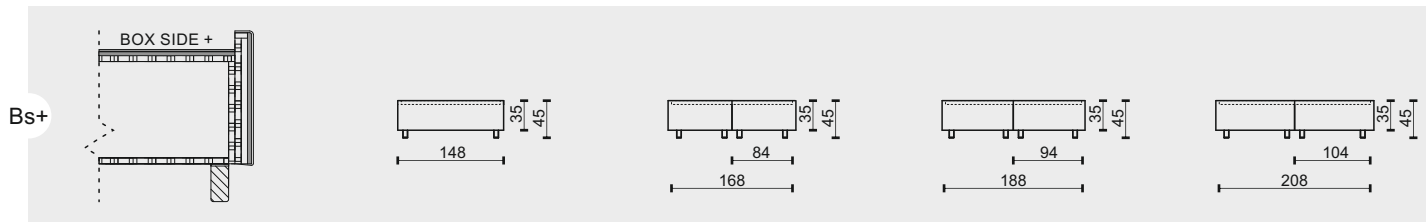

legenda

• sériová výbava (bez příplatku)

tolerance základních rozměrů +/- 15mm

označení prvků	B140	B160	B180	B200
popis prvků	2lůžka BOX k čelu s plastovými nohami V19			
	2lůžko čelu 140	2lůžko k čelu 160	2lůžko k čelu 180	2lůžko k čelu 200
cenová skupina potahu				
B - látka	12 754 Kč	14 473 Kč	14 962 Kč	15 446 Kč
B1 - látka	14 608 Kč	16 327 Kč	16 816 Kč	17 301 Kč
C - látka	16 463 Kč	18 182 Kč	18 671 Kč	19 156 Kč
D - kůže	21 242 Kč	23 293 Kč	23 726 Kč	24 156 Kč
E - kůže	22 848 Kč	24 899 Kč	25 332 Kč	25 762 Kč
F - látka	35 032 Kč	37 240 Kč	37 728 Kč	38 213 Kč
G - kůže	32 099 Kč	34 566 Kč	34 999 Kč	35 429 Kč
H - kůže	51 372 Kč	53 840 Kč	54 273 Kč	54 703 Kč

legenda

• sériová výbava (bez příplatku)

tolerance základních rozměrů +/- 15mm

označení prvků	Bs+140	Bs+160	Bs+180	Bs+200
popis prvků	2lůžka BOX SIDE + k čelu s plastovými nohama V19			
	2lůžko k čelu 140	2lůžko k čelu 160	2lůžko k čelu 180	2lůžko k čelu 200
cenová skupina potahu				
B - látka	14 943 Kč	16 304 Kč	16 752 Kč	17 236 Kč
B1 - látka	16 689 Kč	18 050 Kč	18 498 Kč	18 982 Kč
C - látka	18 434 Kč	19 795 Kč	20 243 Kč	20 727 Kč
D - kůže	23 991 Kč	25 781 Kč	26 203 Kč	26 658 Kč
E - kůže	25 598 Kč	27 387 Kč	27 809 Kč	28 265 Kč
F - látka	35 940 Kč	37 789 Kč	38 237 Kč	38 721 Kč
G - kůže	34 848 Kč	37 054 Kč	37 476 Kč	37 931 Kč
H - kůže	54 122 Kč	56 327 Kč	56 749 Kč	57 205 Kč