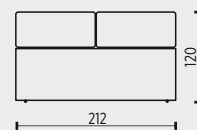

wenge

Rs

označení prvků	Rs140	Rs160	Rs180	Rs200
popis prvků	čelo REST			
	pro 2lůžka šíře 140cm	pro 2lůžka šíře 160cm	pro 2lůžka šíře 180cm	pro 2lůžka šíře 200cm
cenová skupina potahu				
B - látka	15 253 Kč	15 701 Kč	17 090 Kč	17 443 Kč
B1 - látka	18 030 Kč	18 637 Kč	20 184 Kč	20 695 Kč
C - látka	20 807 Kč	21 572 Kč	23 278 Kč	23 948 Kč
D - kůže	26 534 Kč	27 692 Kč	29 429 Kč	30 505 Kč
E - kůže	28 862 Kč	30 155 Kč	31 993 Kč	33 204 Kč
F - látka	47 881 Kč	50 194 Kč	53 446 Kč	55 664 Kč
G - kůže	41 666 Kč	43 700 Kč	46 095 Kč	48 049 Kč
H - kůže	69 600 Kč	73 254 Kč	76 864 Kč	80 437 Kč

legenda

• sériová výbava (bez příplatku)

tolerance základních rozměrů +/- 15mm

označení prvků	B140	B160	B180	B200
popis prvků	2lůžka BOX k čelu s plastovými nohami V19			
	2lůžko čelu 140	2lůžko k čelu 160	2lůžko k čelu 180	2lůžko k čelu 200
cenová skupina potahu				
B - látka	12 754 Kč	14 473 Kč	14 962 Kč	15 446 Kč
B1 - látka	14 608 Kč	16 327 Kč	16 816 Kč	17 301 Kč
C - látka	16 463 Kč	18 182 Kč	18 671 Kč	19 156 Kč
D - kůže	21 242 Kč	23 293 Kč	23 726 Kč	24 156 Kč
E - kůže	22 848 Kč	24 899 Kč	25 332 Kč	25 762 Kč
F - látka	35 032 Kč	37 240 Kč	37 728 Kč	38 213 Kč
G - kůže	32 099 Kč	34 566 Kč	34 999 Kč	35 429 Kč
H - kůže	51 372 Kč	53 840 Kč	54 273 Kč	54 703 Kč