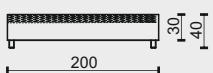

B

Bs+

S

Ss+

Cs+

Sps+

ZNAČENÍ PRVKŮ

Rs140 ČELO PRO 2LŮŽKO ŠÍŘE 140CM
 Rs160 ČELO PRO 2LŮŽKO ŠÍŘE 160CM
 Rs180 ČELO PRO 2LŮŽKO ŠÍŘE 180CM
 Rs200 ČELO PRO 2LŮŽKO ŠÍŘE 200CM

legenda

• sériová výbava (bez příplatku)

tolerance základních rozměrů +/- 15mm

označení prvků	Ss+140	Ss+160	Ss+180	Ss+200
popis prvků	2lůžko SPRING SIDE + k čelu s plastovými nohama V19			
	2lůžko k čelu 140	2lůžko k čelu 160	2lůžko k čelu 180	2lůžko k čelu 200
cenová skupina potahu				
B - látka	18 444 Kč	19 505 Kč	19 986 Kč	20 496 Kč
B1 - látka	20 298 Kč	21 360 Kč	21 840 Kč	22 350 Kč
C - látka	22 153 Kč	23 214 Kč	23 695 Kč	24 205 Kč
D - kůže	26 285 Kč	27 753 Kč	28 179 Kč	28 631 Kč
E - kůže	27 891 Kč	29 359 Kč	29 785 Kč	30 237 Kč
F - látka	40 723 Kč	42 272 Kč	42 753 Kč	43 263 Kč
G - kůže	37 141 Kč	39 026 Kč	39 452 Kč	39 904 Kč
H - kůže	56 415 Kč	58 300 Kč	58 725 Kč	59 177 Kč

legenda
 • sériová výbava (bez příplatku)

tolerance základních rozměrů +/- 15mm

označení prvků	Sps+160	Sps+180	Sps+200
popis prvků	2lůžka SPACE SIDE+ k čelu s plastovými nohama V19		
	2lůžko k čelu 160	2lůžko k čelu 180	2lůžko k čelu 200
cenová skupina potahu			
B - látka	29 387 Kč	29 762 Kč	30 138 Kč
B1 - látka	30 968 Kč	31 344 Kč	31 720 Kč
C - látka	32 550 Kč	32 926 Kč	33 302 Kč
D - kůže	40 894 Kč	41 285 Kč	41 675 Kč
E - kůže	42 500 Kč	42 891 Kč	43 281 Kč
F - látka	48 949 Kč	49 325 Kč	49 700 Kč
G - kůže	52 167 Kč	52 558 Kč	52 948 Kč
H - kůže	71 441 Kč	71 831 Kč	72 222 Kč