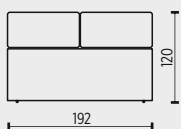

Rs140

Rs160

Rs180

Rs200

B

Bs+

S

Ss+

Cs+

Sps+

ZNAČENÍ PRVKŮ

Rs140 ČELO PRO 2LŮŽKO ŠÍŘE 140CM
Rs160 ČELO PRO 2LŮŽKO ŠÍŘE 160CM
Rs180 ČELO PRO 2LŮŽKO ŠÍŘE 180CM
Rs200 ČELO PRO 2LŮŽKO ŠÍŘE 200CM

B BOX - 2LŮŽKO

Bs+ BOX SIDE+ - 2LŮŽKO S VYVÝŠENOU BOČNICÍ

S SPRING - 2LŮŽKO S PRUŽINAMI UVNITŘ

Ss+ SPRING SIDE+ - 2LŮŽKO S PRUŽINAMI UVNITŘ I VYVÝŠENOU BOČNICÍ

Cs+ COMFORT SIDE+ - 2LŮŽKO S LAMELAMI A PRUŽINAMI UVNITŘ I VYVÝŠENOU BOČNICÍ

Sps+ SPACE SIDE+ - 2LŮŽKO S LAMELOVÝM ROŠTEM, ÚLOŽNÝM PROSTOREM I VYVÝŠENOU BOČNICÍ

NOHY A PODNOŽE

výška nohou a podnože - 10cm

LED PODSVÍCENÍ BOXŮ (SIDE+)

- Barva světla: studená bílá nebo teplá bílá
- Dálkový ovladač: ano
- Ovladačem je možné upravovat intenzitu svítivosti světla a různé módy svícení
- Při druhém zapnutí si dokáže podsvícení zapamatovat vaše poslední nastavení