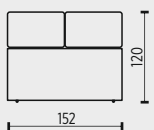

Rs140

Rs160

Rs180

Rs200

B

Bs+

S

Ss+

Cs+

Sps+

ZNAČENÍ PRVKŮ

Rs140 ČELO PRO 2LŮŽKO ŠÍŘE 140CM
Rs160 ČELO PRO 2LŮŽKO ŠÍŘE 160CM
Rs180 ČELO PRO 2LŮŽKO ŠÍŘE 180CM
Rs200 ČELO PRO 2LŮŽKO ŠÍŘE 200CM

B BOX - 2LŮŽKO

Bs+ BOX SIDE+ - 2LŮŽKO S VYVÝŠENOU BOČNICÍ

S SPRING - 2LŮŽKO S PRUŽINAMI UVNITŘ

Ss+ SPRING SIDE+ - 2LŮŽKO S PRUŽINAMI UVNITŘ I VYVÝŠENOU BOČNICÍ

Cs+ COMFORT SIDE+ - 2LŮŽKO S LAMELAMI A PRUŽINAMI UVNITŘ I VYVÝŠENOU BOČNICÍ

Sps+ SPACE SIDE+ - 2LŮŽKO S LAMELOVÝM ROŠTEM, ÚLOŽNÝM PROSTOREM I VYVÝŠENOU BOČNICÍ

NOHY A PODNOŽE

výška nohou a podnože - 10cm

LED PODSVÍCENÍ BOXŮ (SIDE+)

- Barva světla: studená bílá nebo teplá bílá
- Dálkový ovladač: ano
- Ovladačem je možné upravovat intenzitu svítivosti světla a různé módy svícení
- Při druhém zapnutí si dokáže podsvícení zapamatovat vaše poslední nastavení