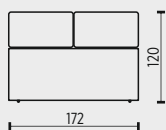

Sps+ SPACE SIDE+ - 2LŮŽKO S LAMELOVÝM ROŠTEM, ÚLOŽNÝM PROSTOREM I VYVÝŠENOU BOČNICÍ

NOHY A PODNOŽE

výška nohou a podnože - 10cm

V16 DŘEVO BUK

V9 DŘEVO BUK

V19 PLAST

V18 PLAST

V8 KOV MAT

wenge

Rs

označení prvků	Rs140	Rs160	Rs180	Rs200
popis prvků	čelo REST			
	pro 2lůžka šíře 140cm	pro 2lůžka šíře 160cm	pro 2lůžka šíře 180cm	pro 2lůžka šíře 200cm
cenová skupina potahu				
B - látka	15 253 Kč	15 701 Kč	17 090 Kč	17 443 Kč
B1 - látka	18 030 Kč	18 637 Kč	20 184 Kč	20 695 Kč
C - látka	20 807 Kč	21 572 Kč	23 278 Kč	23 948 Kč
D - kůže	26 534 Kč	27 692 Kč	29 429 Kč	30 505 Kč
E - kůže	28 862 Kč	30 155 Kč	31 993 Kč	33 204 Kč
F - látka	47 881 Kč	50 194 Kč	53 446 Kč	55 664 Kč
G - kůže	41 666 Kč	43 700 Kč	46 095 Kč	48 049 Kč
H - kůže	69 600 Kč	73 254 Kč	76 864 Kč	80 437 Kč

legenda

• sériová výbava (bez příplatku)

tolerance základních rozměrů +/- 15mm

označení prvků	B140	B160	B180	B200
popis prvků	2lůžka BOX k čelu s plastovými nohami V19			
	2lůžko čelu 140	2lůžko k čelu 160	2lůžko k čelu 180	2lůžko k čelu 200
cenová skupina potahu				
B - látka	12 754 Kč	14 473 Kč	14 962 Kč	15 446 Kč
B1 - látka	14 608 Kč	16 327 Kč	16 816 Kč	17 301 Kč
C - látka	16 463 Kč	18 182 Kč	18 671 Kč	19 156 Kč
D - kůže	21 242 Kč	23 293 Kč	23 726 Kč	24 156 Kč
E - kůže	22 848 Kč	24 899 Kč	25 332 Kč	25 762 Kč
F - látka	35 032 Kč	37 240 Kč	37 728 Kč	38 213 Kč
G - kůže	32 099 Kč	34 566 Kč	34 999 Kč	35 429 Kč
H - kůže	51 372 Kč	53 840 Kč	54 273 Kč	54 703 Kč