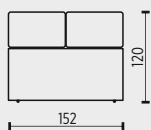

wenge

Rs

označení prvků	Rs140	Rs160	Rs180	Rs200
popis prvků	čelo REST			
	pro 2lůžka šíře 140cm	pro 2lůžka šíře 160cm	pro 2lůžka šíře 180cm	pro 2lůžka šíře 200cm
cenová skupina potahu				
B - látka	15 253 Kč	15 701 Kč	17 090 Kč	17 443 Kč
B1 - látka	18 030 Kč	18 637 Kč	20 184 Kč	20 695 Kč
C - látka	20 807 Kč	21 572 Kč	23 278 Kč	23 948 Kč
D - kůže	26 534 Kč	27 692 Kč	29 429 Kč	30 505 Kč
E - kůže	28 862 Kč	30 155 Kč	31 993 Kč	33 204 Kč
F - látka	47 881 Kč	50 194 Kč	53 446 Kč	55 664 Kč
G - kůže	41 666 Kč	43 700 Kč	46 095 Kč	48 049 Kč
H - kůže	69 600 Kč	73 254 Kč	76 864 Kč	80 437 Kč

legenda

• sériová výbava (bez příplatku)

tolerance základních rozměrů +/- 15mm

označení prvků	B140	B160	B180	B200
popis prvků	2lůžka BOX k čelu s plastovými nohami V19			
	2lůžko čelu 140	2lůžko k čelu 160	2lůžko k čelu 180	2lůžko k čelu 200
cenová skupina potahu				
B - látka	12 754 Kč	14 473 Kč	14 962 Kč	15 446 Kč
B1 - látka	14 608 Kč	16 327 Kč	16 816 Kč	17 301 Kč
C - látka	16 463 Kč	18 182 Kč	18 671 Kč	19 156 Kč
D - kůže	21 242 Kč	23 293 Kč	23 726 Kč	24 156 Kč
E - kůže	22 848 Kč	24 899 Kč	25 332 Kč	25 762 Kč
F - látka	35 032 Kč	37 240 Kč	37 728 Kč	38 213 Kč
G - kůže	32 099 Kč	34 566 Kč	34 999 Kč	35 429 Kč
H - kůže	51 372 Kč	53 840 Kč	54 273 Kč	54 703 Kč

legenda

• sériová výbava (bez příplatku)

tolerance základních rozměrů +/- 15mm

označení prvků	Bs+140	Bs+160	Bs+180	Bs+200
popis prvků	2lůžka BOX SIDE + k čelu s plastovými nohama V19			
	2lůžko k čelu 140	2lůžko k čelu 160	2lůžko k čelu 180	2lůžko k čelu 200
cenová skupina potahu				
B - látka	14 943 Kč	16 304 Kč	16 752 Kč	17 236 Kč
B1 - látka	16 689 Kč	18 050 Kč	18 498 Kč	18 982 Kč
C - látka	18 434 Kč	19 795 Kč	20 243 Kč	20 727 Kč
D - kůže	23 991 Kč	25 781 Kč	26 203 Kč	26 658 Kč
E - kůže	25 598 Kč	27 387 Kč	27 809 Kč	28 265 Kč
F - látka	35 940 Kč	37 789 Kč	38 237 Kč	38 721 Kč
G - kůže	34 848 Kč	37 054 Kč	37 476 Kč	37 931 Kč
H - kůže	54 122 Kč	56 327 Kč	56 749 Kč	57 205 Kč