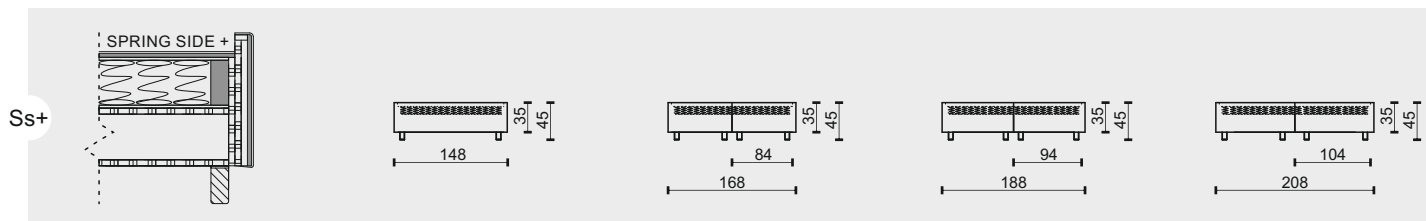

legenda

• sériová výbava (bez příplatku)

tolerance základních rozměrů +/- 15mm

označení prvků	S140	S160	S180	S200
popis prvků	2lůžka SPRING k čelu s plastovými nohama V19			
	2lůžko k čelu 140	2lůžko k čelu 160	2lůžko k čelu 180	2lůžko k čelu 200
cenová skupina potahu				
B - látka	14 777 Kč	16 745 Kč	17 094 Kč	17 491 Kč
B1 - látka	16 631 Kč	18 599 Kč	18 949 Kč	19 345 Kč
C - látka	18 486 Kč	20 454 Kč	20 804 Kč	21 200 Kč
D - kůže	23 035 Kč	25 306 Kč	25 616 Kč	25 967 Kč
E - kůže	24 641 Kč	26 912 Kč	27 222 Kč	27 574 Kč
F - látka	37 056 Kč	37 569 Kč	39 861 Kč	40 257 Kč
G - kůže	33 892 Kč	36 579 Kč	36 889 Kč	37 240 Kč
H - kůže	53 165 Kč	55 853 Kč	56 163 Kč	56 514 Kč

legenda

• sériová výbava (bez příplatku)

tolerance základních rozměrů +/- 15mm

označení prvků	Ss+140	Ss+160	Ss+180	Ss+200
popis prvků	2lůžko SPRING SIDE + k čelu s plastovými nohama V19			
	2lůžko k čelu 140	2lůžko k čelu 160	2lůžko k čelu 180	2lůžko k čelu 200
cenová skupina potahu				
B - látka	18 444 Kč	19 505 Kč	19 986 Kč	20 496 Kč
B1 - látka	20 298 Kč	21 360 Kč	21 840 Kč	22 350 Kč
C - látka	22 153 Kč	23 214 Kč	23 695 Kč	24 205 Kč
D - kůže	26 285 Kč	27 753 Kč	28 179 Kč	28 631 Kč
E - kůže	27 891 Kč	29 359 Kč	29 785 Kč	30 237 Kč
F - látka	40 723 Kč	42 272 Kč	42 753 Kč	43 263 Kč
G - kůže	37 141 Kč	39 026 Kč	39 452 Kč	39 904 Kč
H - kůže	56 415 Kč	58 300 Kč	58 725 Kč	59 177 Kč