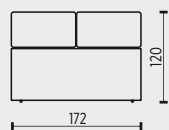

Rs140

Rs160

Rs180

Rs200

B

Bs+

S

Ss+

Cs+

Sps+

ZNAČENÍ PRVKŮ

Rs140 ČELO PRO 2LŮŽKO ŠÍŘE 140CM
Rs160 ČELO PRO 2LŮŽKO ŠÍŘE 160CM
Rs180 ČELO PRO 2LŮŽKO ŠÍŘE 180CM
Rs200 ČELO PRO 2LŮŽKO ŠÍŘE 200CM

B BOX - 2LŮŽKO

Bs+ BOX SIDE+ - 2LŮŽKO S VYVÝŠENOU BOČNICÍ

S SPRING - 2LŮŽKO S PRUŽINAMI UVNITŘ

Ss+ SPRING SIDE+ - 2LŮŽKO S PRUŽINAMI UVNITŘ I VYVÝŠENOU BOČNICÍ

Cs+ COMFORT SIDE+ - 2LŮŽKO S LAMELAMI A PRUŽINAMI UVNITŘ I VYVÝŠENOU BOČNICÍ

Sps+ SPACE SIDE+ - 2LŮŽKO S LAMELOVÝM ROŠTEM, ÚLOŽNÝM PROSTOREM I VYVÝŠENOU BOČNICÍ

NOHY A PODNOŽE

výška nohou a podnože - 10cm

LED PODSVÍCENÍ BOXŮ (SIDE+)

- Barva světla: studená bílá nebo teplá bílá
- Dálkový ovladač: ano
- Ovladačem je možné upravovat intenzitu svítivosti světla a různé módy svícení
- Při druhém zapnutí si dokáže podsvícení zapamatovat vaše poslední nastavení