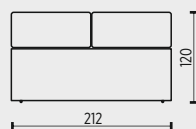

B

Bs+

S

Ss+

Cs+

Sps+

ZNAČENÍ PRVKŮ

Rs140 ČELO PRO 2LŮŽKO ŠÍŘE 140CM
 Rs160 ČELO PRO 2LŮŽKO ŠÍŘE 160CM
 Rs180 ČELO PRO 2LŮŽKO ŠÍŘE 180CM
 Rs200 ČELO PRO 2LŮŽKO ŠÍŘE 200CM

legenda

• sériová výbava (bez příplatku)

tolerance základních rozměrů +/- 15mm

označení prvků	Bs+140	Bs+160	Bs+180	Bs+200
popis prvků	2lůžka BOX SIDE + k čelu s plastovými nohama V19			
	2lůžko k čelu 140	2lůžko k čelu 160	2lůžko k čelu 180	2lůžko k čelu 200
cenová skupina potahu				
B - látka	14 943 Kč	16 304 Kč	16 752 Kč	17 236 Kč
B1 - látka	16 689 Kč	18 050 Kč	18 498 Kč	18 982 Kč
C - látka	18 434 Kč	19 795 Kč	20 243 Kč	20 727 Kč
D - kůže	23 991 Kč	25 781 Kč	26 203 Kč	26 658 Kč
E - kůže	25 598 Kč	27 387 Kč	27 809 Kč	28 265 Kč
F - látka	35 940 Kč	37 789 Kč	38 237 Kč	38 721 Kč
G - kůže	34 848 Kč	37 054 Kč	37 476 Kč	37 931 Kč
H - kůže	54 122 Kč	56 327 Kč	56 749 Kč	57 205 Kč

legenda
 • sériová výbava (bez příplatku)

tolerance základních rozměrů +/- 15mm

označení prvků	Sps+160	Sps+180	Sps+200
popis prvků	2lůžka SPACE SIDE+ k čelu s plastovými nohama V19		
	2lůžko k čelu 160	2lůžko k čelu 180	2lůžko k čelu 200
cenová skupina potahu			
B - látka	29 387 Kč	29 762 Kč	30 138 Kč
B1 - látka	30 968 Kč	31 344 Kč	31 720 Kč
C - látka	32 550 Kč	32 926 Kč	33 302 Kč
D - kůže	40 894 Kč	41 285 Kč	41 675 Kč
E - kůže	42 500 Kč	42 891 Kč	43 281 Kč
F - látka	48 949 Kč	49 325 Kč	49 700 Kč
G - kůže	52 167 Kč	52 558 Kč	52 948 Kč
H - kůže	71 441 Kč	71 831 Kč	72 222 Kč