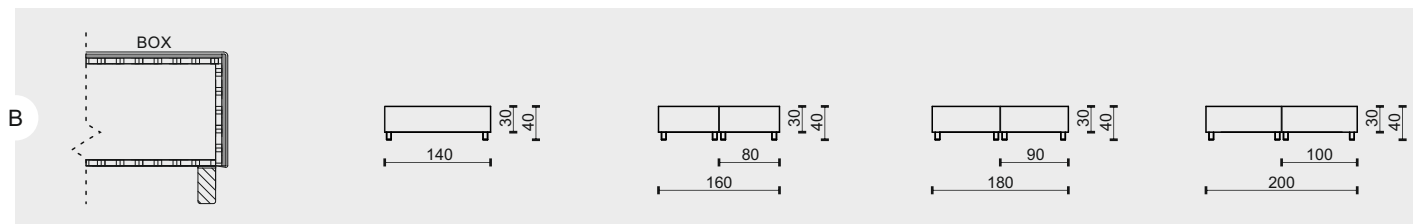

wenge

Rs

označení prvků	Rs140	Rs160	Rs180	Rs200
popis prvků	čelo REST			
	pro 2lůžka šíře 140cm	pro 2lůžka šíře 160cm	pro 2lůžka šíře 180cm	pro 2lůžka šíře 200cm
cenová skupina potahu				
B - látka	15 253 Kč	15 701 Kč	17 090 Kč	17 443 Kč
B1 - látka	18 030 Kč	18 637 Kč	20 184 Kč	20 695 Kč
C - látka	20 807 Kč	21 572 Kč	23 278 Kč	23 948 Kč
D - kůže	26 534 Kč	27 692 Kč	29 429 Kč	30 505 Kč
E - kůže	28 862 Kč	30 155 Kč	31 993 Kč	33 204 Kč
F - látka	47 881 Kč	50 194 Kč	53 446 Kč	55 664 Kč
G - kůže	41 666 Kč	43 700 Kč	46 095 Kč	48 049 Kč
H - kůže	69 600 Kč	73 254 Kč	76 864 Kč	80 437 Kč

legenda

• sériová výbava (bez příplatku)

tolerance základních rozměrů +/- 15mm

označení prvků	B140	B160	B180	B200
popis prvků	2lůžka BOX k čelu s plastovými nohami V19			
	2lůžko čelu 140	2lůžko k čelu 160	2lůžko k čelu 180	2lůžko k čelu 200
cenová skupina potahu				
B - látka	12 754 Kč	14 473 Kč	14 962 Kč	15 446 Kč
B1 - látka	14 608 Kč	16 327 Kč	16 816 Kč	17 301 Kč
C - látka	16 463 Kč	18 182 Kč	18 671 Kč	19 156 Kč
D - kůže	21 242 Kč	23 293 Kč	23 726 Kč	24 156 Kč
E - kůže	22 848 Kč	24 899 Kč	25 332 Kč	25 762 Kč
F - látka	35 032 Kč	37 240 Kč	37 728 Kč	38 213 Kč
G - kůže	32 099 Kč	34 566 Kč	34 999 Kč	35 429 Kč
H - kůže	51 372 Kč	53 840 Kč	54 273 Kč	54 703 Kč

legenda

• sériová výbava (bez příplatku)

tolerance základních rozměrů +/- 15mm

označení prvků	Bs+140	Bs+160	Bs+180	Bs+200
popis prvků	2lůžka BOX SIDE + k čelu s plastovými nohama V19			
	2lůžko k čelu 140	2lůžko k čelu 160	2lůžko k čelu 180	2lůžko k čelu 200
cenová skupina potahu				
B - látka	14 943 Kč	16 304 Kč	16 752 Kč	17 236 Kč
B1 - látka	16 689 Kč	18 050 Kč	18 498 Kč	18 982 Kč
C - látka	18 434 Kč	19 795 Kč	20 243 Kč	20 727 Kč
D - kůže	23 991 Kč	25 781 Kč	26 203 Kč	26 658 Kč
E - kůže	25 598 Kč	27 387 Kč	27 809 Kč	28 265 Kč
F - látka	35 940 Kč	37 789 Kč	38 237 Kč	38 721 Kč
G - kůže	34 848 Kč	37 054 Kč	37 476 Kč	37 931 Kč
H - kůže	54 122 Kč	56 327 Kč	56 749 Kč	57 205 Kč