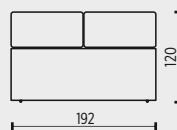

wenge

Rs

označení prvků	Rs140	Rs160	Rs180	Rs200
popis prvků	čelo REST			
	pro 2lůžka šíře 140cm	pro 2lůžka šíře 160cm	pro 2lůžka šíře 180cm	pro 2lůžka šíře 200cm
cenová skupina potahu				
B - látka	15 253 Kč	15 701 Kč	17 090 Kč	17 443 Kč
B1 - látka	18 030 Kč	18 637 Kč	20 184 Kč	20 695 Kč
C - látka	20 807 Kč	21 572 Kč	23 278 Kč	23 948 Kč
D - kůže	26 534 Kč	27 692 Kč	29 429 Kč	30 505 Kč
E - kůže	28 862 Kč	30 155 Kč	31 993 Kč	33 204 Kč
F - látka	47 881 Kč	50 194 Kč	53 446 Kč	55 664 Kč
G - kůže	41 666 Kč	43 700 Kč	46 095 Kč	48 049 Kč
H - kůže	69 600 Kč	73 254 Kč	76 864 Kč	80 437 Kč

legenda

• sériová výbava (bez příplatku)

tolerance základních rozměrů +/- 15mm

označení prvků	B140	B160	B180	B200
popis prvků	2lůžka BOX k čelu s plastovými nohami V19			
	2lůžko čelu 140	2lůžko k čelu 160	2lůžko k čelu 180	2lůžko k čelu 200
cenová skupina potahu				
B - látka	12 754 Kč	14 473 Kč	14 962 Kč	15 446 Kč
B1 - látka	14 608 Kč	16 327 Kč	16 816 Kč	17 301 Kč
C - látka	16 463 Kč	18 182 Kč	18 671 Kč	19 156 Kč
D - kůže	21 242 Kč	23 293 Kč	23 726 Kč	24 156 Kč
E - kůže	22 848 Kč	24 899 Kč	25 332 Kč	25 762 Kč
F - látka	35 032 Kč	37 240 Kč	37 728 Kč	38 213 Kč
G - kůže	32 099 Kč	34 566 Kč	34 999 Kč	35 429 Kč
H - kůže	51 372 Kč	53 840 Kč	54 273 Kč	54 703 Kč