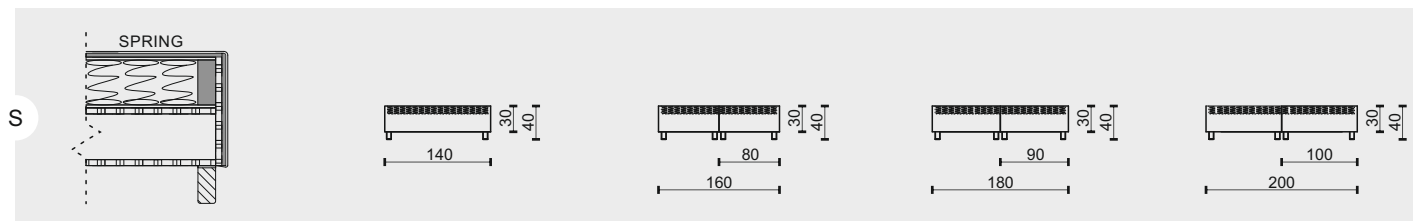

legenda

• sériová výbava (bez příplatku)

tolerance základních rozměrů +/- 15mm

označení prvků	Bs+140	Bs+160	Bs+180	Bs+200
popis prvků	2lůžka BOX SIDE + k čelu s plastovými nohama V19			
	2lůžko k čelu 140	2lůžko k čelu 160	2lůžko k čelu 180	2lůžko k čelu 200
cenová skupina potahu				
B - látka	14 943 Kč	16 304 Kč	16 752 Kč	17 236 Kč
B1 - látka	16 689 Kč	18 050 Kč	18 498 Kč	18 982 Kč
C - látka	18 434 Kč	19 795 Kč	20 243 Kč	20 727 Kč
D - kůže	23 991 Kč	25 781 Kč	26 203 Kč	26 658 Kč
E - kůže	25 598 Kč	27 387 Kč	27 809 Kč	28 265 Kč
F - látka	35 940 Kč	37 789 Kč	38 237 Kč	38 721 Kč
G - kůže	34 848 Kč	37 054 Kč	37 476 Kč	37 931 Kč
H - kůže	54 122 Kč	56 327 Kč	56 749 Kč	57 205 Kč

legenda

• sériová výbava (bez příplatku)

tolerance základních rozměrů +/- 15mm

označení prvků	S140	S160	S180	S200
popis prvků	2lůžka SPRING k čelu s plastovými nohama V19			
	2lůžko k čelu 140	2lůžko k čelu 160	2lůžko k čelu 180	2lůžko k čelu 200
cenová skupina potahu				
B - látka	14 777 Kč	16 745 Kč	17 094 Kč	17 491 Kč
B1 - látka	16 631 Kč	18 599 Kč	18 949 Kč	19 345 Kč
C - látka	18 486 Kč	20 454 Kč	20 804 Kč	21 200 Kč
D - kůže	23 035 Kč	25 306 Kč	25 616 Kč	25 967 Kč
E - kůže	24 641 Kč	26 912 Kč	27 222 Kč	27 574 Kč
F - látka	37 056 Kč	37 569 Kč	39 861 Kč	40 257 Kč
G - kůže	33 892 Kč	36 579 Kč	36 889 Kč	37 240 Kč
H - kůže	53 165 Kč	55 853 Kč	56 163 Kč	56 514 Kč