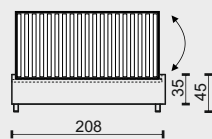

B

Bs+

S

Ss+

Cs+

Sps+

ZNAČENÍ PRVKŮ

Rs140 ČELO PRO 2LŮŽKO ŠÍŘE 140CM
 Rs160 ČELO PRO 2LŮŽKO ŠÍŘE 160CM
 Rs180 ČELO PRO 2LŮŽKO ŠÍŘE 180CM
 Rs200 ČELO PRO 2LŮŽKO ŠÍŘE 200CM

B BOX - 2LŮŽKO

Bs+ BOX SIDE+ - 2LŮŽKO S VYVÝŠENOU BOČNICÍ

S SPRING - 2LŮŽKO S PRUŽINAMI UVNITŘ

Ss+ SPRING SIDE+ - 2LŮŽKO S PRUŽINAMI UVNITŘ I VYVÝŠENOU BOČNICÍ

Cs+ COMFORT SIDE+ - 2LŮŽKO S LAMELAMI A PRUŽINAMI UVNITŘ I VYVÝŠENOU BOČNICÍ

Sps+ SPACE SIDE+ - 2LŮŽKO S LAMELOVÝM ROŠTEM, ÚLOŽNÝM PROSTOREM I VYVÝŠENOU BOČNICÍ

NOHY A PODNOŽE

výška nohou a podnože - 10cm

V16 DŘEVO BUK

V9 DŘEVO BUK

V19 PLAST

V18 PLAST

V8 KOV MAT