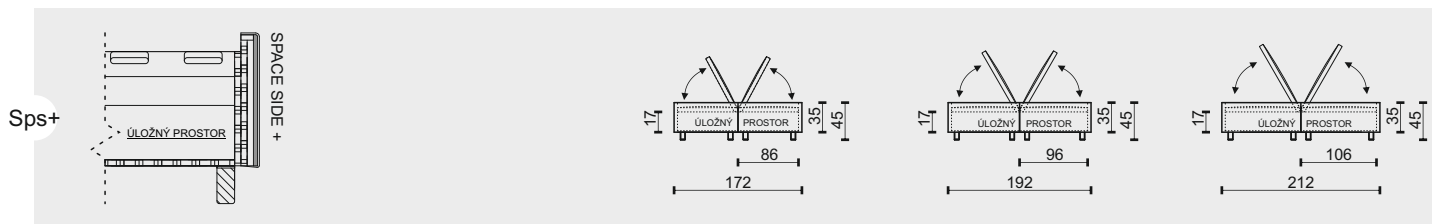

označení prvků	Sps+160	Sps+180	Sps+200
popis prvků	2lůžka SPACE SIDE+ k čelu s plastovými nohama V19		
	2lůžko k čelu 160	2lůžko k čelu 180	2lůžko k čelu 200
cenová skupina potahu			
B - látka	29 387 Kč	29 762 Kč	30 138 Kč
B1 - látka	30 968 Kč	31 344 Kč	31 720 Kč
C - látka	32 550 Kč	32 926 Kč	33 302 Kč
D - kůže	40 894 Kč	41 285 Kč	41 675 Kč
E - kůže	42 500 Kč	42 891 Kč	43 281 Kč
F - látka	48 949 Kč	49 325 Kč	49 700 Kč
G - kůže	52 167 Kč	52 558 Kč	52 948 Kč
H - kůže	71 441 Kč	71 831 Kč	72 222 Kč

LED podsvícení vč. dálkového ovladače			
LED - studená bílá	6 621 Kč	6 621 Kč	6 621 Kč
LED - teplá bílá	6 621 Kč	6 621 Kč	6 621 Kč

nohy, podnože: <u>cena je za sadu k prvku, symbol tečky (•) znamená, že sada je již započítaná v ceně prvku (sériová výbava bez příplatku)</u>			
V16 - nohy - dř. buk + moř.	1 770 Kč	1 770 Kč	1 770 Kč
V9 - nohy - dř. buk + moř.	2 655 Kč	2 655 Kč	2 655 Kč
V19 - nohy - plast - černý	733 Kč	733 Kč	733 Kč
V18 - nohy - plast - lesk	1 770 Kč	1 770 Kč	1 770 Kč
V8 - nohy - kov - mat	4 298 Kč	4 298 Kč	4 298 Kč
V3 - ližiny - kov - brus	7 522 Kč	7 522 Kč	7 522 Kč
V4 - ližiny - kov - lesk	7 269 Kč	7 269 Kč	7 269 Kč
V74 - ližiny - komaxit titan	5 823 Kč	5 823 Kč	5 823 Kč
V7 - nohy - kov - lesk	2 073 Kč	2 073 Kč	2 073 Kč
V6 - nohy - kov - lesk	4 779 Kč	4 779 Kč	4 779 Kč
V17 - nohy - kov - lesk	2 250 Kč	2 250 Kč	2 250 Kč
V5 - nohy - kov - lesk	2 756 Kč	2 756 Kč	2 756 Kč

legenda
• sériová výbava (bez příplatku)

tolerance základních rozměrů +/- 15mm