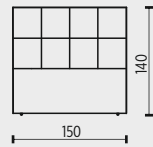

Sps+ SPACE SIDE+ - 2LŮŽKO S LAMELOVÝM ROŠTEM, ÚLOŽNÝM PROSTOREM I VYVÝŠENOU BOČNICÍ

NOHY A PODNOŽE

výška nohou a podnože - 10cm

V16 DŘEVO BUK

V9 DŘEVO BUK

V19 PLAST

V18 PLAST

V8 KOV MAT

TYPY DŘEVIN

MOŘIDLA PRO BUKOVÉ PODNOŽE A NOHY

Pr

označení prvků	Pr140	Pr160	Pr180	Pr200
popis prvků	čelo PROXY			
	pro 2lůžka šíře 140cm	pro 2lůžka šíře 160cm	pro 2lůžka šíře 180cm	pro 2lůžka šíře 200cm
cenová skupina potahu				
B - látka	11 286 Kč	11 734 Kč	13 123 Kč	13 476 Kč
B1 - látka	14 063 Kč	14 670 Kč	16 217 Kč	16 729 Kč
C - látka	16 840 Kč	17 605 Kč	19 311 Kč	19 981 Kč
D - kůže	23 161 Kč	24 318 Kč	26 055 Kč	27 132 Kč
E - kůže	25 489 Kč	26 781 Kč	28 619 Kč	29 831 Kč
F - látka	43 914 Kč	46 227 Kč	49 480 Kč	51 697 Kč
G - kůže	38 292 Kč	40 326 Kč	42 722 Kč	44 675 Kč
H - kůže	66 227 Kč	69 880 Kč	73 490 Kč	77 063 Kč

legenda

- sériová výbava (bez příplatku)

tolerance základních rozměrů +/- 15mm

označení prvků	B140	B160	B180	B200
popis prvků	2lůžka BOX k čelu s plastovými nohami V19			
	2lůžko čelu 140	2lůžko k čelu 160	2lůžko k čelu 180	2lůžko k čelu 200
cenová skupina potahu				
B - látka	12 754 Kč	14 473 Kč	14 962 Kč	15 446 Kč
B1 - látka	14 608 Kč	16 327 Kč	16 816 Kč	17 301 Kč
C - látka	16 463 Kč	18 182 Kč	18 671 Kč	19 156 Kč
D - kůže	21 242 Kč	23 293 Kč	23 726 Kč	24 156 Kč
E - kůže	22 848 Kč	24 899 Kč	25 332 Kč	25 762 Kč
F - látka	35 032 Kč	37 240 Kč	37 728 Kč	38 213 Kč
G - kůže	32 099 Kč	34 566 Kč	34 999 Kč	35 429 Kč
H - kůže	51 372 Kč	53 840 Kč	54 273 Kč	54 703 Kč