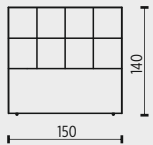

Pr140

Pr160

Pr180

Pr200

B

Bs+

S

Ss+

Cs+

Sps+

ZNAČENÍ PRVKŮ

Pr140 ČELO PRO 2LŮŽKO ŠÍŘE 140CM
Pr160 ČELO PRO 2LŮŽKO ŠÍŘE 160CM
Pr180 ČELO PRO 2LŮŽKO ŠÍŘE 180CM
Pr200 ČELO PRO 2LŮŽKO ŠÍŘE 200CM

B BOX - 2LŮŽKO

Bs+ BOX SIDE + - 2LŮŽKO S VYVÝŠENOU BOČNICÍ

S SPRING - 2LŮŽKO S PRUŽINAMI UVNITŘ

Ss+ SPRING SIDE + - 2LŮŽKO S PRUŽINAMI UVNITŘ I VYVÝŠENOU BOČNICÍ

Cs+ COMFORT SIDE+ - 2LŮŽKO S LAMELAMI A PRUŽINAMI UVNITŘ I VYVÝŠENOU BOČNICÍ

Sps+ SPACE SIDE+ - 2LŮŽKO S LAMELOVÝM ROŠTEM, ÚLOŽNÝM PROSTOREM I VYVÝŠENOU BOČNICÍ

NOHY A PODNOŽE

výška nohou a podnože - 10cm

LED PODSVÍCENÍ BOXŮ (SIDE+)

- Barva světla: studená bílá nebo teplá bílá
- Dálkový ovladač: ano
- Ovladačem je možné upravovat intenzitu svítivosti světla a různé módy svícení
- Při druhém zapnutí si dokáže podsvícení zapamatovat vaše poslední nastavení