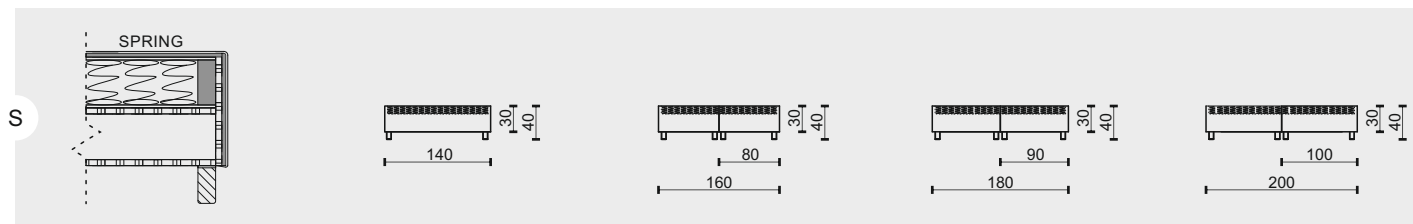

označení prvků	S140	S160	S180	S200
popis prvků	2lůžka SPRING k čelu s plastovými nohama V19			
	2lůžko k čelu 140	2lůžko k čelu 160	2lůžko k čelu 180	2lůžko k čelu 200
cenová skupina potahu				
B - látka	14 777 Kč	16 745 Kč	17 094 Kč	17 491 Kč
B1 - látka	16 631 Kč	18 599 Kč	18 949 Kč	19 345 Kč
C - látka	18 486 Kč	20 454 Kč	20 804 Kč	21 200 Kč
D - kůže	23 035 Kč	25 306 Kč	25 616 Kč	25 967 Kč
E - kůže	24 641 Kč	26 912 Kč	27 222 Kč	27 574 Kč
F - látka	37 056 Kč	37 569 Kč	39 861 Kč	40 257 Kč
G - kůže	33 892 Kč	36 579 Kč	36 889 Kč	37 240 Kč
H - kůže	53 165 Kč	55 853 Kč	56 163 Kč	56 514 Kč

LED podsvícení vč. dálkového ovladače

LED - studená bílá	-	-	-	-
LED - teplá bílá	-	-	-	-

nohy, podnože: cena je za sadu k prvku, symbol tečky (•) znamená, že sada je již započítaná v ceně prvku (sériová výbava bez příplatku)

V16 - nohy - dř. buk + moř.	885 Kč	1 770 Kč	1 770 Kč	1 770 Kč
V9 - nohy - dř. buk + moř.	1 327 Kč	2 655 Kč	2 655 Kč	2 655 Kč
V19 - nohy - plast - černý	367 Kč	733 Kč	733 Kč	733 Kč
V18 - nohy - plast - lesk	885 Kč	1 770 Kč	1 770 Kč	1 770 Kč
V8 - nohy - kov - mat	2 149 Kč	4 298 Kč	4 298 Kč	4 298 Kč
V3 - ližiny - kov - brus	3 761 Kč	7 522 Kč	7 522 Kč	7 522 Kč
V4 - ližiny - kov - lesk	3 635 Kč	7 269 Kč	7 269 Kč	7 269 Kč
V74 - ližiny - komaxit titan	5 091 Kč	5 823 Kč	5 823 Kč	5 823 Kč
V7 - nohy - kov - lesk	1 037 Kč	2 073 Kč	2 073 Kč	2 073 Kč
V6 - nohy - kov - lesk	2 389 Kč	4 779 Kč	4 779 Kč	4 779 Kč
V17 - nohy - kov - lesk	1 125 Kč	2 250 Kč	2 250 Kč	2 250 Kč
V5 - nohy - kov - lesk	1 378 Kč	2 756 Kč	2 756 Kč	2 756 Kč

legenda

• sériová výbava (bez příplatku)

tolerance základních rozměrů +/- 15mm