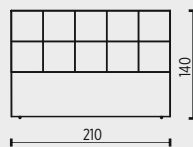

B

Bs+

S

Ss+

Cs+

Sps+

ZNAČENÍ PRVKŮ

Pr140 ČELO PRO 2LŮŽKO ŠÍŘE 140CM
Pr160 ČELO PRO 2LŮŽKO ŠÍŘE 160CM
Pr180 ČELO PRO 2LŮŽKO ŠÍŘE 180CM
Pr200 ČELO PRO 2LŮŽKO ŠÍŘE 200CM

B BOX - 2LŮŽKO

Bs+ BOX SIDE + - 2LŮŽKO S VYVÝŠENOU BOČNICÍ

S SPRING - 2LŮŽKO S PRUŽINAMI UVNITŘ

Ss+ SPRING SIDE + - 2LŮŽKO S PRUŽINAMI UVNITŘ I VYVÝŠENOU BOČNICÍ

Cs+ COMFORT SIDE+ - 2LŮŽKO S LAMELAMI A PRUŽINAMI UVNITŘ I VYVÝŠENOU BOČNICÍ

Sps+ SPACE SIDE+ - 2LŮŽKO S LAMELOVÝM ROŠTEM, ÚLOŽNÝM PROSTOREM I VYVÝŠENOU BOČNICÍ

NOHY A PODNOŽE

výška nohou a podnože - 10cm

V16 DŘEVO BUK

V9 DŘEVO BUK

V19 PLAST

V18 PLAST

V8 KOV MAT