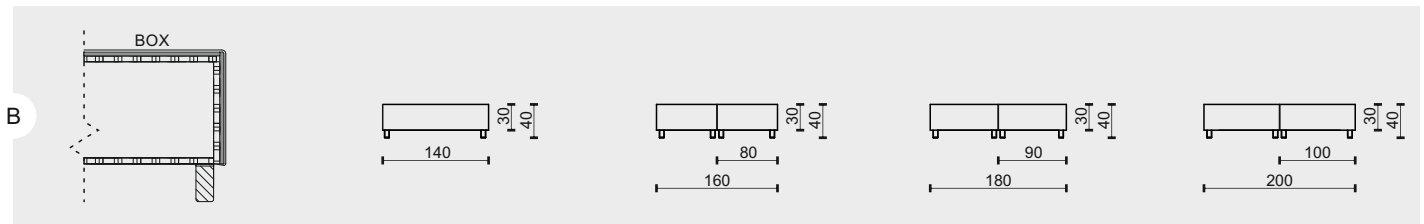

TYPY DŘEVIN

MOŘIDLA PRO BUKOVÉ PODNOŽE A NOHY

Pr

označení prvků	Pr140	Pr160	Pr180	Pr200
popis prvků	čelo PROXY			
	pro 2lůžka šíře 140cm	pro 2lůžka šíře 160cm	pro 2lůžka šíře 180cm	pro 2lůžka šíře 200cm
cenová skupina potahu				
B - látka	11 286 Kč	11 734 Kč	13 123 Kč	13 476 Kč
B1 - látka	14 063 Kč	14 670 Kč	16 217 Kč	16 729 Kč
C - látka	16 840 Kč	17 605 Kč	19 311 Kč	19 981 Kč
D - kůže	23 161 Kč	24 318 Kč	26 055 Kč	27 132 Kč
E - kůže	25 489 Kč	26 781 Kč	28 619 Kč	29 831 Kč
F - látka	43 914 Kč	46 227 Kč	49 480 Kč	51 697 Kč
G - kůže	38 292 Kč	40 326 Kč	42 722 Kč	44 675 Kč
H - kůže	66 227 Kč	69 880 Kč	73 490 Kč	77 063 Kč

legenda

- sériová výbava (bez příplatku)

tolerance základních rozměrů +/- 15mm

označení prvků	B140	B160	B180	B200
popis prvků	2lůžka BOX k čelu s plastovými nohami V19			
	2lůžko čelu 140	2lůžko k čelu 160	2lůžko k čelu 180	2lůžko k čelu 200
cenová skupina potahu				
B - látka	12 754 Kč	14 473 Kč	14 962 Kč	15 446 Kč
B1 - látka	14 608 Kč	16 327 Kč	16 816 Kč	17 301 Kč
C - látka	16 463 Kč	18 182 Kč	18 671 Kč	19 156 Kč
D - kůže	21 242 Kč	23 293 Kč	23 726 Kč	24 156 Kč
E - kůže	22 848 Kč	24 899 Kč	25 332 Kč	25 762 Kč
F - látka	35 032 Kč	37 240 Kč	37 728 Kč	38 213 Kč
G - kůže	32 099 Kč	34 566 Kč	34 999 Kč	35 429 Kč
H - kůže	51 372 Kč	53 840 Kč	54 273 Kč	54 703 Kč

legenda

• sériová výbava (bez příplatku)

tolerance základních rozměrů +/- 15mm

označení prvků	Bs+140	Bs+160	Bs+180	Bs+200
popis prvků	2lůžko BOX SIDE + k čelu s plastovými nohama V19			
	2lůžko k čelu 140	2lůžko k čelu 160	2lůžko k čelu 180	2lůžko k čelu 200
cenová skupina potahu				
B - látka	14 943 Kč	16 304 Kč	16 752 Kč	17 236 Kč
B1 - látka	16 689 Kč	18 050 Kč	18 498 Kč	18 982 Kč
C - látka	18 434 Kč	19 795 Kč	20 243 Kč	20 727 Kč
D - kůže	23 991 Kč	25 781 Kč	26 203 Kč	26 658 Kč
E - kůže	25 598 Kč	27 387 Kč	27 809 Kč	28 265 Kč
F - látka	35 940 Kč	37 789 Kč	38 237 Kč	38 721 Kč
G - kůže	34 848 Kč	37 054 Kč	37 476 Kč	37 931 Kč
H - kůže	54 122 Kč	56 327 Kč	56 749 Kč	57 205 Kč