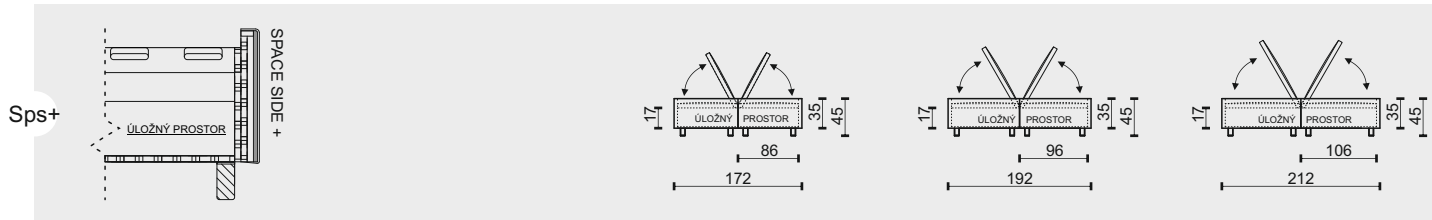

označení prvků	Sps+160	Sps+180	Sps+200
popis prvků	2lůžka SPACE SIDE+ k čelu s plastovými nohama V19		
	2lůžko k čelu 160	2lůžko k čelu 180	2lůžko k čelu 200
cenová skupina potahu			
B - látka	29 387 Kč	29 762 Kč	30 138 Kč
B1 - látka	30 968 Kč	31 344 Kč	31 720 Kč
C - látka	32 550 Kč	32 926 Kč	33 302 Kč
D - kůže	40 894 Kč	41 285 Kč	41 675 Kč
E - kůže	42 500 Kč	42 891 Kč	43 281 Kč
F - látka	48 949 Kč	49 325 Kč	49 700 Kč
G - kůže	52 167 Kč	52 558 Kč	52 948 Kč
H - kůže	71 441 Kč	71 831 Kč	72 222 Kč

LED podsvícení vč. dálkového ovladače			
LED - studená bílá	6 621 Kč	6 621 Kč	6 621 Kč
LED - teplá bílá	6 621 Kč	6 621 Kč	6 621 Kč

nohy, podnože: cena je za sadu k prvku, symbol tečky (•) znamená, že sada je již započítaná v ceně prvku (sériová výbava bez příplatku)

V16 - nohy - dř. buk + moř.	1 770 Kč	1 770 Kč	1 770 Kč
V9 - nohy - dř. buk + moř.	2 655 Kč	2 655 Kč	2 655 Kč
V19 - nohy - plast - černý	733 Kč	733 Kč	733 Kč
V18 - nohy - plast - lesk	1 770 Kč	1 770 Kč	1 770 Kč
V8 - nohy - kov - mat	4 298 Kč	4 298 Kč	4 298 Kč
V3 - ližiny - kov - brus	7 522 Kč	7 522 Kč	7 522 Kč
V4 - ližiny - kov - lesk	7 269 Kč	7 269 Kč	7 269 Kč
V74 - ližiny - komaxit titan	5 823 Kč	5 823 Kč	5 823 Kč
V7 - nohy - kov - lesk	2 073 Kč	2 073 Kč	2 073 Kč
V6 - nohy - kov - lesk	4 779 Kč	4 779 Kč	4 779 Kč
V17 - nohy - kov - lesk	2 250 Kč	2 250 Kč	2 250 Kč
V5 - nohy - kov - lesk	2 756 Kč	2 756 Kč	2 756 Kč

legenda

- sériová výbava (bez příplatku)

tolerance základních rozměrů +/- 15mm