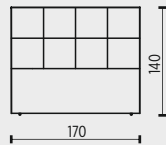

Pr140

Pr160

Pr180

Pr200

B

Bs+

S

Ss+

Cs+

Sps+

ZNAČENÍ PRVKŮ

Pr140 ČELO PRO 2LŮŽKO ŠÍŘE 140CM
Pr160 ČELO PRO 2LŮŽKO ŠÍŘE 160CM
Pr180 ČELO PRO 2LŮŽKO ŠÍŘE 180CM
Pr200 ČELO PRO 2LŮŽKO ŠÍŘE 200CM

B BOX - 2LŮŽKO

Bs+ BOX SIDE + - 2LŮŽKO S VYVÝŠENOU BOČNICÍ

S SPRING - 2LŮŽKO S PRUŽINAMI UVNITŘ

Ss+ SPRING SIDE + - 2LŮŽKO S PRUŽINAMI UVNITŘ I VYVÝŠENOU BOČNICÍ

Cs+ COMFORT SIDE+ - 2LŮŽKO S LAMELAMI A PRUŽINAMI UVNITŘ I VYVÝŠENOU BOČNICÍ

Sps+ SPACE SIDE+ - 2LŮŽKO S LAMELOVÝM ROŠTEM, ÚLOŽNÝM PROSTOREM I VYVÝŠENOU BOČNICÍ

NOHY A PODNOŽE

výška nohou a podnože - 10cm

LED PODSVÍCENÍ BOXŮ (SIDE+)

- Barva světla: studená bílá nebo teplá bílá
- Dálkový ovladač: ano
- Ovladačem je možné upravovat intenzitu svítivosti světla a různé módy svícení
- Při druhém zapnutí si dokáže podsvícení zapamatovat vaše poslední nastavení