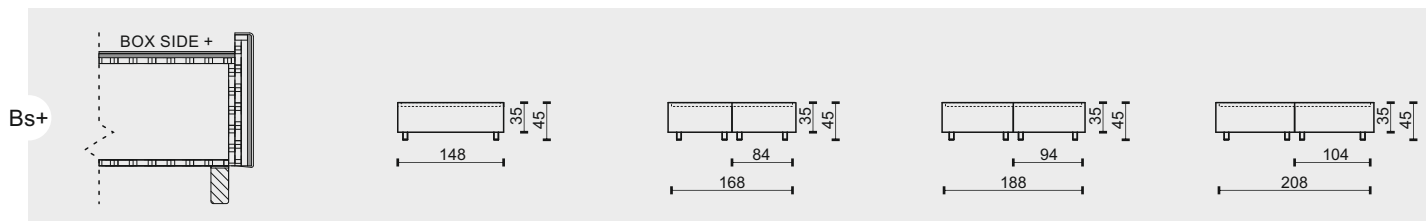

legenda

- sériová výbava (bez příplatku)

tolerance základních rozměrů +/- 15mm

označení prvků	B140	B160	B180	B200
popis prvků	2lůžka BOX k čelu s plastovými nohami V19			
	2lůžko čelu 140	2lůžko k čelu 160	2lůžko k čelu 180	2lůžko k čelu 200
cenová skupina potahu				
B - látka	12 754 Kč	14 473 Kč	14 962 Kč	15 446 Kč
B1 - látka	14 608 Kč	16 327 Kč	16 816 Kč	17 301 Kč
C - látka	16 463 Kč	18 182 Kč	18 671 Kč	19 156 Kč
D - kůže	21 242 Kč	23 293 Kč	23 726 Kč	24 156 Kč
E - kůže	22 848 Kč	24 899 Kč	25 332 Kč	25 762 Kč
F - látka	35 032 Kč	37 240 Kč	37 728 Kč	38 213 Kč
G - kůže	32 099 Kč	34 566 Kč	34 999 Kč	35 429 Kč
H - kůže	51 372 Kč	53 840 Kč	54 273 Kč	54 703 Kč

legenda

• sériová výbava (bez příplatku)

tolerance základních rozměrů +/- 15mm

označení prvků	Bs+140	Bs+160	Bs+180	Bs+200
popis prvků	2lůžko BOX SIDE + k čelu s plastovými nohama V19			
	2lůžko k čelu 140	2lůžko k čelu 160	2lůžko k čelu 180	2lůžko k čelu 200
cenová skupina potahu				
B - látka	14 943 Kč	16 304 Kč	16 752 Kč	17 236 Kč
B1 - látka	16 689 Kč	18 050 Kč	18 498 Kč	18 982 Kč
C - látka	18 434 Kč	19 795 Kč	20 243 Kč	20 727 Kč
D - kůže	23 991 Kč	25 781 Kč	26 203 Kč	26 658 Kč
E - kůže	25 598 Kč	27 387 Kč	27 809 Kč	28 265 Kč
F - látka	35 940 Kč	37 789 Kč	38 237 Kč	38 721 Kč
G - kůže	34 848 Kč	37 054 Kč	37 476 Kč	37 931 Kč
H - kůže	54 122 Kč	56 327 Kč	56 749 Kč	57 205 Kč