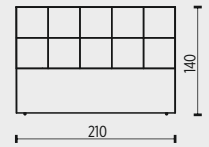

Pr

označení prvků	Pr140	Pr160	Pr180	Pr200
popis prvků	čelo PROXY			
	pro 2lůžka šíře 140cm	pro 2lůžka šíře 160cm	pro 2lůžka šíře 180cm	pro 2lůžka šíře 200cm
cenová skupina potahu				
B - látka	11 286 Kč	11 734 Kč	13 123 Kč	13 476 Kč
B1 - látka	14 063 Kč	14 670 Kč	16 217 Kč	16 729 Kč
C - látka	16 840 Kč	17 605 Kč	19 311 Kč	19 981 Kč
D - kůže	23 161 Kč	24 318 Kč	26 055 Kč	27 132 Kč
E - kůže	25 489 Kč	26 781 Kč	28 619 Kč	29 831 Kč
F - látka	43 914 Kč	46 227 Kč	49 480 Kč	51 697 Kč
G - kůže	38 292 Kč	40 326 Kč	42 722 Kč	44 675 Kč
H - kůže	66 227 Kč	69 880 Kč	73 490 Kč	77 063 Kč

legenda

- sériová výbava (bez příplatku)

tolerance základních rozměrů +/- 15mm