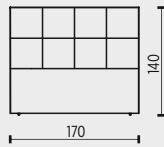

Pr

označení prvků	Pr140	Pr160	Pr180	Pr200
popis prvků	čelo PROXY			
	pro 2lůžka šíře 140cm	pro 2lůžka šíře 160cm	pro 2lůžka šíře 180cm	pro 2lůžka šíře 200cm
cenová skupina potahu				
B - látka	11 286 Kč	11 734 Kč	13 123 Kč	13 476 Kč
B1 - látka	14 063 Kč	14 670 Kč	16 217 Kč	16 729 Kč
C - látka	16 840 Kč	17 605 Kč	19 311 Kč	19 981 Kč
D - kůže	23 161 Kč	24 318 Kč	26 055 Kč	27 132 Kč
E - kůže	25 489 Kč	26 781 Kč	28 619 Kč	29 831 Kč
F - látka	43 914 Kč	46 227 Kč	49 480 Kč	51 697 Kč
G - kůže	38 292 Kč	40 326 Kč	42 722 Kč	44 675 Kč
H - kůže	66 227 Kč	69 880 Kč	73 490 Kč	77 063 Kč

legenda

- sériová výbava (bez příplatku)

tolerance základních rozměrů +/- 15mm