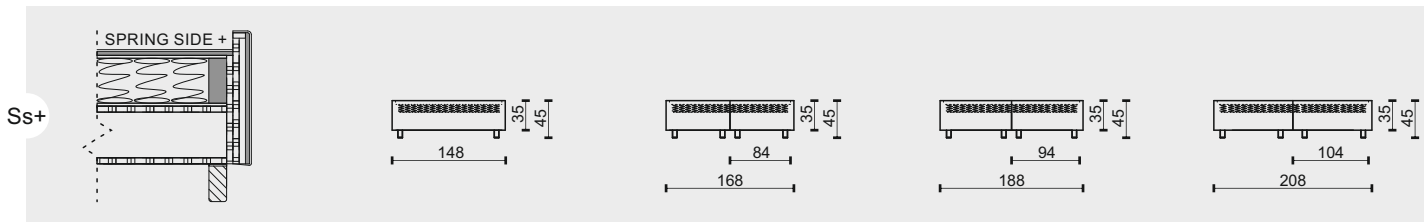

legenda	
• sériová výbava (bez příplatku)	
tolerance základních rozměrů +/- 15mm	

označení prvků	S140	S160	S180	S200
popis prvků	2lůžka SPRING k čelu s plastovými nohama V19			
	2lůžko k čelu 140	2lůžko k čelu 160	2lůžko k čelu 180	2lůžko k čelu 200
cenová skupina potahu				
B - látka	14 777 Kč	16 745 Kč	17 094 Kč	17 491 Kč
B1 - látka	16 631 Kč	18 599 Kč	18 949 Kč	19 345 Kč
C - látka	18 486 Kč	20 454 Kč	20 804 Kč	21 200 Kč
D - kůže	23 035 Kč	25 306 Kč	25 616 Kč	25 967 Kč
E - kůže	24 641 Kč	26 912 Kč	27 222 Kč	27 574 Kč
F - látka	37 056 Kč	37 569 Kč	39 861 Kč	40 257 Kč
G - kůže	33 892 Kč	36 579 Kč	36 889 Kč	37 240 Kč
H - kůže	53 165 Kč	55 853 Kč	56 163 Kč	56 514 Kč

legenda

• sériová výbava (bez příplatku)

tolerance základních rozměrů +/- 15mm

označení prvků	Ss+140	Ss+160	Ss+180	Ss+200
popis prvků	2lůžko SPRING SIDE + k čelu s plastovými nohami V19			
	2lůžko k čelu 140	2lůžko k čelu 160	2lůžko k čelu 180	2lůžko k čelu 200
cenová skupina potahu				
B - látka	18 444 Kč	19 505 Kč	19 986 Kč	20 496 Kč
B1 - látka	20 298 Kč	21 360 Kč	21 840 Kč	22 350 Kč
C - látka	22 153 Kč	23 214 Kč	23 695 Kč	24 205 Kč
D - kůže	26 285 Kč	27 753 Kč	28 179 Kč	28 631 Kč
E - kůže	27 891 Kč	29 359 Kč	29 785 Kč	30 237 Kč
F - látka	40 723 Kč	42 272 Kč	42 753 Kč	43 263 Kč
G - kůže	37 141 Kč	39 026 Kč	39 452 Kč	39 904 Kč
H - kůže	56 415 Kč	58 300 Kč	58 725 Kč	59 177 Kč