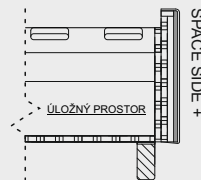

B

Bs+

S

Ss+

Cs+

Sps+

ZNAČENÍ PRVKŮ

Pr140 ČELO PRO 2LŮŽKO ŠÍŘE 140CM
Pr160 ČELO PRO 2LŮŽKO ŠÍŘE 160CM
Pr180 ČELO PRO 2LŮŽKO ŠÍŘE 180CM
Pr200 ČELO PRO 2LŮŽKO ŠÍŘE 200CM

B BOX - 2LŮŽKO

Bs+ BOX SIDE + - 2LŮŽKO S VYVÝŠENOU BOČNICÍ

S SPRING - 2LŮŽKO S PRUŽINAMI UVNITŘ

Ss+ SPRING SIDE + - 2LŮŽKO S PRUŽINAMI UVNITŘ I VYVÝŠENOU BOČNICÍ

Cs+ COMFORT SIDE+ - 2LŮŽKO S LAMELAMI A PRUŽINAMI UVNITŘ I VYVÝŠENOU BOČNICÍ