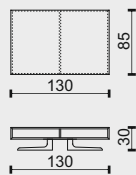

KS

označení prvků

KS - LAND

popis prvků

konferenční stůl - LAND

varianty podnoží a stolových desek

1. komaxit titan + deska: buk. dýha - moř. dle výběru	28 041 Kč		
2. komaxit titan + deska: dubová dýha, jasanová dýha	30 084 Kč		
3. hliník lesk + deska: buk. dýha - moření dle výběru	24 635 Kč		
4. hliník lesk + deska: dubová dýha, jasanová dýha	26 679 Kč		
5. hliník brus + deska: buk. dýha - moření dle výběru	24 635 Kč		
6. hliník brus + deska: dubová dýha, jasanová dýha	26 679 Kč		

technická data rozměry v cm

šířka/hloubka/výška 130x90x30

TYPY DŘEVIN

MOŘIDLA PRO BUKOVOU DÝHU