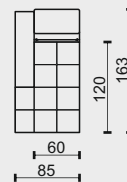

2P

2M

3

3L

3P

3M

3KL

3KP

1DL

1DP

RD

T1

T2

ŘEZ SEDACÍ SOUPRAVY

SCHÉMA ZÁHLAVNÍKU

ZNAČENÍ PRVKŮ

1	KŘESLO SE DVĚMA PODRUČKAMI	3KL	3POHOVKA KONCOVÁ LEVÁ
1L	KŘESLO S LEVOU PODRUČKOU	3KP	3POHOVKA KONCOVÁ PRAVÁ
1P	KŘESLO S PRAVOU PODRUČKOU		
2	2POHOVKA SE DVĚMA PODRUČKAMI	1DL	JEDNOMÍSTNÝ DLOUHÝ DÍL LEVÝ
2L	2POHOVKA S LEVOU PODRUČKOU	1DP	JEDNOMÍSTNÝ DLOUHÝ DÍL PRAVÝ
2P	2POHOVKA S PRAVOU PODRUČKOU	RD	ROHOVÝ DÍL
2M	2POHOVKA BEZ PODRUČEK	T1	TABURET VELKÝ
3	3POHOVKA SE DVĚMA PODRUČKAMI	T2	TABURET MALÝ
3L	3POHOVKA S LEVOU PODRUČKOU		
3P	3POHOVKA S PRAVOU PODRUČKOU		
3M	3POHOVKA BEZ PODRUČEK		

technická data rozměry v cm				
šířka/hloubka/ výška	230x103x87(110)	205x103x87(110)	205x103x87(110)	180x103x87(110)
hloubka sedáku	60	60	60	60
výška sedáku	47	47	47	47
výška područky	57	57	57	-
výška podnože	10	10	10	10
šířky sedáků	180	180	180	180