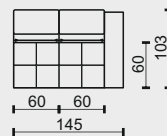

technická data rozměry v cm

šířka/hloubka/ výška	110x103x87(110)	85x103x87(110)	85x103x87(110)
hloubka sedáku	60	60	60
výška sedáku	47	47	47
výška područky	57	57	57
výška podnože	10	10	10
šířky sedáků	60	60	60

legenda

• sériová výbava (bez příplatku)

tolerance základních rozměrů +/- 15mm

2

označení prvků

2
2L
2P
2M

popis prvků

2pohovka HARMONY