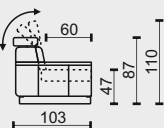

technická data rozměry v cm

šířka/hloubka/ výška	170x103x87(110)	145x103x87(110)	145x103x87(110)	120x103x87(110)
hloubka sedáku	60	60	60	60
výška sedáku	47	47	47	47
výška područky	57	57	57	-
výška podnože	10	10	10	10
šířky sedáků	120	120	120	120

legenda

• sériová výbava (bez příplatku)

tolerance základních rozměrů +/- 15mm

3

označení prvků	3	3L	3P	3M
popis prvků	3pohovka HARMONY			
	se dvěma područkami	s levou područkou	s pravou područkou	bez područek