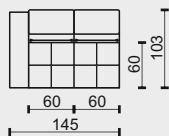

technická data rozměry v cm

šířka/hloubka/ výška	110x103x87(110)	85x103x87(110)	85x103x87(110)
hloubka sedáku	60	60	60
výška sedáku	47	47	47
výška područky	57	57	57
výška podnože	10	10	10
šířky sedáků	60	60	60

legenda

• sériová výbava (bez příplatku)

tolerance základních rozměrů +/- 15mm

2

označení prvků

2
2L
2P
2M

popis prvků

2pohovka HARMONY