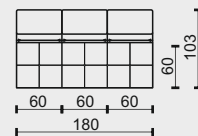

technická data rozměry v cm

šířka/hloubka/ výška	170x103x87(110)	145x103x87(110)	145x103x87(110)	120x103x87(110)
hloubka sedáku	60	60	60	60
výška sedáku	47	47	47	47
výška područky	57	57	57	-
výška podnože	10	10	10	10
šířky sedáků	120	120	120	120

legenda

• sériová výbava (bez příplatku)

tolerance základních rozměrů +/- 15mm

3

označení prvků	3	3L	3P	3M
popis prvků	3pohovka HARMONY			
	se dvěma područkami	s levou područkou	s pravou područkou	bez područek