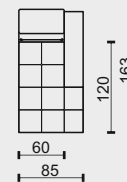

2P

2M

3

3L

3P

3M

3KL

3KP

1DL

1DP

RD

T1

T2

ŘEZ SEDACÍ SOUPRAVY

SCHÉMA ZÁHLAVNÍKU

ZNAČENÍ PRVKŮ

1	KŘESLO SE DVĚMA PODRUČKAMI	3KL	3POHOVKA KONCOVÁ LEVÁ
1L	KŘESLO S LEVOU PODRUČKOU	3KP	3POHOVKA KONCOVÁ PRAVÁ
1P	KŘESLO S PRAVOU PODRUČKOU		
2	2POHOVKA SE DVĚMA PODRUČKAMI	1DL	JEDNOMÍSTNÝ DLOUHÝ DÍL LEVÝ
2L	2POHOVKA S LEVOU PODRUČKOU	1DP	JEDNOMÍSTNÝ DLOUHÝ DÍL PRAVÝ
2P	2POHOVKA S PRAVOU PODRUČKOU	RD	ROHOVÝ DÍL
2M	2POHOVKA BEZ PODRUČEK	T1	TABURET VELKÝ
3	3POHOVKA SE DVĚMA PODRUČKAMI	T2	TABURET MALÝ
3L	3POHOVKA S LEVOU PODRUČKOU		
3P	3POHOVKA S PRAVOU PODRUČKOU		
3M	3POHOVKA BEZ PODRUČEK		

technická data rozměry v cm				
šířka/hloubka/ výška	230x103x87(110)	205x103x87(110)	205x103x87(110)	180x103x87(110)
hloubka sedáku	60	60	60	60
výška sedáku	47	47	47	47
výška područky	57	57	57	-
výška podnože	10	10	10	10
šířky sedáků	180	180	180	180