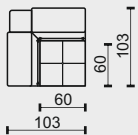

1

1L

1P

2

2L

2P

2M

3

3L

3P

3M

3KL

3KP

1DL

1DP

RD

T1

T2

ŘEZ SEDACÍ SOUPRAVY

SCHÉMA ZÁHLAVNÍKU