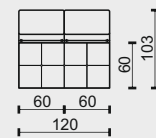

2P

2M

3

3L

3P

3M

3KL

3KP

1	KŘESLO SE DVĚMA PODRUČKAMI	3KL	3POHOVKA KONCOVÁ LEVÁ
1L	KŘESLO S LEVOU PODRUČKOU	3KP	3POHOVKA KONCOVÁ PRAVÁ
1P	KŘESLO S PRAVOU PODRUČKOU		
2	2POHOVKA SE DVĚMA PODRUČKAMI	1DL	JEDNOMÍSTNÝ DLOUHÝ DÍL LEVÝ
2L	2POHOVKA S LEVOU PODRUČKOU	1DP	JEDNOMÍSTNÝ DLOUHÝ DÍL PRAVÝ
2P	2POHOVKA S PRAVOU PODRUČKOU	RD	ROHOVÝ DÍL
2M	2POHOVKA BEZ PODRUČEK	T1	TABURET VELKÝ
3	3POHOVKA SE DVĚMA PODRUČKAMI	T2	TABURET MALÝ
3L	3POHOVKA S LEVOU PODRUČKOU		
3P	3POHOVKA S PRAVOU PODRUČKOU		
3M	3POHOVKA BEZ PODRUČEK		

technická data rozměry v cm				
šířka/hloubka/ výška	230x103x87(110)	205x103x87(110)	205x103x87(110)	180x103x87(110)
hloubka sedáku	60	60	60	60
výška sedáku	47	47	47	47
výška područky	57	57	57	-
výška podnože	10	10	10	10
šířky sedáků	180	180	180	180