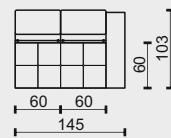

2P

2M

3

3L

3P

3M

3KL

3KP

1	KŘESLO SE DVĚMA PODRUČKAMI	3KL	3POHOVKA KONCOVÁ LEVÁ
1L	KŘESLO S LEVOU PODRUČKOU	3KP	3POHOVKA KONCOVÁ PRAVÁ
1P	KŘESLO S PRAVOU PODRUČKOU		
2	2POHOVKA SE DVĚMA PODRUČKAMI	1DL	JEDNOMÍSTNÝ DLOUHÝ DÍL LEVÝ
2L	2POHOVKA S LEVOU PODRUČKOU	1DP	JEDNOMÍSTNÝ DLOUHÝ DÍL PRAVÝ
2P	2POHOVKA S PRAVOU PODRUČKOU	RD	ROHOVÝ DÍL
2M	2POHOVKA BEZ PODRUČEK	T1	TABURET VELKÝ
3	3POHOVKA SE DVĚMA PODRUČKAMI	T2	TABURET MALÝ
3L	3POHOVKA S LEVOU PODRUČKOU		
3P	3POHOVKA S PRAVOU PODRUČKOU		
3M	3POHOVKA BEZ PODRUČEK		

technická data rozměry v cm				
šířka/hloubka/ výška	230x103x87(110)	205x103x87(110)	205x103x87(110)	180x103x87(110)
hloubka sedáku	60	60	60	60
výška sedáku	47	47	47	47
výška područky	57	57	57	-
výška podnože	10	10	10	10
šířky sedáků	180	180	180	180