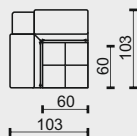

označení prvků	RD	T1	T2
popis prvků	ostatní díly HARMONY		
	rohový díl	taburet velký	taburet malý

cenová skupina potahu			
B - látka	20 160 Kč	10 753 Kč	9 976 Kč
B1 - látka	22 949 Kč	12 023 Kč	10 782 Kč
C - látka	25 739 Kč	13 294 Kč	11 588 Kč
D - kůže	34 584 Kč	17 537 Kč	14 381 Kč
E - kůže	37 144 Kč	18 712 Kč	15 134 Kč
F - látka	52 934 Kč	25 683 Kč	19 444 Kč
G - kůže	51 227 Kč	25 174 Kč	19 276 Kč
H - kůže	81 952 Kč	39 271 Kč	28 312 Kč

nohy, podnože: cena je za sadu k prvku, symbol tečky (•) znamená, že sada je již započítaná v ceně prvku (sériová výbava bez příplatku)

V9 - dřevo buk + moření	1 327 Kč	1 327 Kč	1 327 Kč
V8 - kov - mat	2 149 Kč	2 149 Kč	2 149 Kč
V7 - kov - lesk	1 037 Kč	1 037 Kč	1 037 Kč
V6 - kov - lesk	2 389 Kč	2 389 Kč	2 389 Kč
V5 - kov - lesk	1 378 Kč	1 378 Kč	1 378 Kč
V4 - kov - lesk	5 910 Kč	5 910 Kč	5 910 Kč
V3 - kov - brus	5 019 Kč	5 019 Kč	5 019 Kč

technická data rozměry v cm			
šířka/hloubka/ výška	103x103x87(110)	100x60x47	60x60x47
hloubka sedáku	60	60	60
výška sedáku	47	47	47
výška područky	-	-	-
výška podnože	10	10	10
šířky sedáků	180	100	60

legenda
• sériová výbava (bez příplatku)
tolerance základních rozměrů +/- 15mm