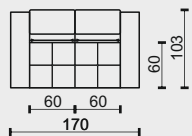

technická data rozměry v cm

šířka/hloubka/ výška	110x103x87(110)	85x103x87(110)	85x103x87(110)
hloubka sedáku	60	60	60
výška sedáku	47	47	47
výška područky	57	57	57
výška podnože	10	10	10
šířky sedáků	60	60	60

legenda

• sériová výbava (bez příplatku)

tolerance základních rozměrů +/- 15mm

2

označení prvků

2
2L
2P
2M

popis prvků

2pohovka HARMONY