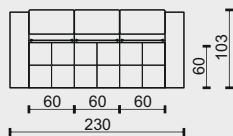

technická data rozměry v cm

šířka/hloubka/ výška	170x103x87(110)	145x103x87(110)	145x103x87(110)	120x103x87(110)
hloubka sedáku	60	60	60	60
výška sedáku	47	47	47	47
výška područky	57	57	57	-
výška podnože	10	10	10	10
šířky sedáků	120	120	120	120

legenda

• sériová výbava (bez příplatku)

tolerance základních rozměrů +/- 15mm

3

označení prvků	3	3L	3P	3M
popis prvků	3pohovka HARMONY			
	se dvěma područkami	s levou područkou	s pravou područkou	bez područek