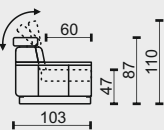

technická data rozměry v cm

šířka/hloubka/ výška	110x103x87(110)	85x103x87(110)	85x103x87(110)
hloubka sedáku	60	60	60
výška sedáku	47	47	47
výška područky	57	57	57
výška podnože	10	10	10
šířky sedáků	60	60	60

legenda

• sériová výbava (bez příplatku)

tolerance základních rozměrů +/- 15mm

2

označení prvků

2
2L
2P
2M

popis prvků

2pohovka HARMONY