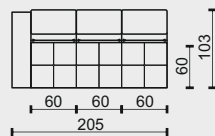

technická data rozměry v cm

šířka/hloubka/ výška	170x103x87(110)	145x103x87(110)	145x103x87(110)	120x103x87(110)
hloubka sedáku	60	60	60	60
výška sedáku	47	47	47	47
výška područky	57	57	57	-
výška podnože	10	10	10	10
šířky sedáků	120	120	120	120

legenda

• sériová výbava (bez příplatku)

tolerance základních rozměrů +/- 15mm

3

označení prvků	3	3L	3P	3M
popis prvků	3pohovka HARMONY			
	se dvěma područkami	s levou područkou	s pravou područkou	bez područek