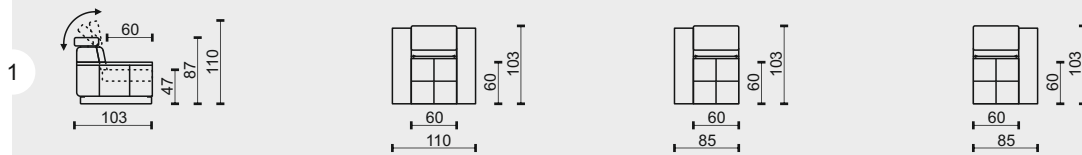

KOVOVÉ LIŽINY

výška ližin - 10cm

V3 KOV BRUS

V4 KOV LESK

V5 KOV LESK

KOVOVÉ NOHY

výška nohou - 10cm

V6 KOV LESK

V7 KOV LESK

V8 KOV MAT

DŘEVĚNÉ NOHY

výška nohy - 10cm

V9 DŘEVO BUK

TYPY DŘEVIN

MOŘIDLA PRO BUKOVÉ PODNOŽE A NOHY

označení prvků	1	1L	1P
popis prvků	křeslo HARMONY		
	se dvěma područkami	s levou područkou	s pravou područkou