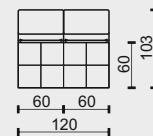

technická data rozměry v cm

šířka/hloubka/ výška	110x103x87(110)	85x103x87(110)	85x103x87(110)
hloubka sedáku	60	60	60
výška sedáku	47	47	47
výška područky	57	57	57
výška podnože	10	10	10
šířky sedáků	60	60	60

legenda

• sériová výbava (bez příplatku)

tolerance základních rozměrů +/- 15mm

2

označení prvků

2
2L
2P
2M

popis prvků

2pohovka HARMONY