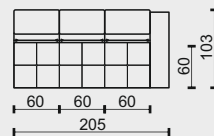

technická data rozměry v cm

šířka/hloubka/ výška	170x103x87(110)	145x103x87(110)	145x103x87(110)	120x103x87(110)
hloubka sedáku	60	60	60	60
výška sedáku	47	47	47	47
výška područky	57	57	57	-
výška podnože	10	10	10	10
šířky sedáků	120	120	120	120

legenda

• sériová výbava (bez příplatku)

tolerance základních rozměrů +/- 15mm

3

označení prvků	3	3L	3P	3M
popis prvků	3pohovka HARMONY			
	se dvěma područkami	s levou područkou	s pravou područkou	bez područek