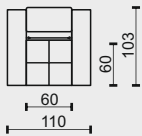

1

1L

1P

2

2L

2P

2M

3

3L

3P

3M

3KL

3KP

1DL

1DP

RD

T1

T2

ŘEZ SEDACÍ SOUPRAVY

SCHÉMA ZÁHLAVNÍKU