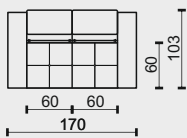

1

1L

1P

2

2L

2P

2M

3

3L

3P

3M

3KL

3KP

1DL

1DP

RD

T1

T2

ŘEZ SEDACÍ SOUPRAVY

SCHÉMA ZÁHLAVNÍKU