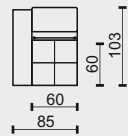

1

1L

1P

2

2L

2P

2M

3

3L

3P

3M

3KL

3KP

1DL

1DP

RD

T1

T2

ŘEZ SEDACÍ SOUPRAVY

SCHÉMA ZÁHLAVNÍKU