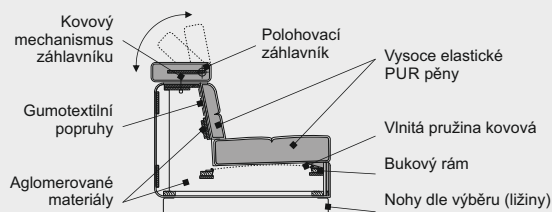

2P

2M

3

3L

3P

3M

3KL

3KP

1DL

1DP

RD

T1

T2

ŘEZ SEDACÍ SOUPRAVY

SCHÉMA ZÁHLAVNÍKU

ZNAČENÍ PRVKŮ

1	KŘESLO SE DVĚMA PODRUČKAMI	3KL	3POHOVKA KONCOVÁ LEVÁ
1L	KŘESLO S LEVOU PODRUČKOU	3KP	3POHOVKA KONCOVÁ PRAVÁ
1P	KŘESLO S PRAVOU PODRUČKOU		
2	2POHOVKA SE DVĚMA PODRUČKAMI	1DL	JEDNOMÍSTNÝ DLOUHÝ DÍL LEVÝ
2L	2POHOVKA S LEVOU PODRUČKOU	1DP	JEDNOMÍSTNÝ DLOUHÝ DÍL PRAVÝ
2P	2POHOVKA S PRAVOU PODRUČKOU	RD	ROHOVÝ DÍL
2M	2POHOVKA BEZ PODRUČEK	T1	TABURET VELKÝ
3	3POHOVKA SE DVĚMA PODRUČKAMI	T2	TABURET MALÝ
3L	3POHOVKA S LEVOU PODRUČKOU		
3P	3POHOVKA S PRAVOU PODRUČKOU		
3M	3POHOVKA BEZ PODRUČEK		