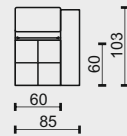

1

1L

1P

2

2L

2P

2M

3

3L

3P

3M

3KL

3KP

1DL

1DP

RD

T1

T2

ŘEZ SEDACÍ SOUPRAVY

SCHÉMA ZÁHLAVNÍKU