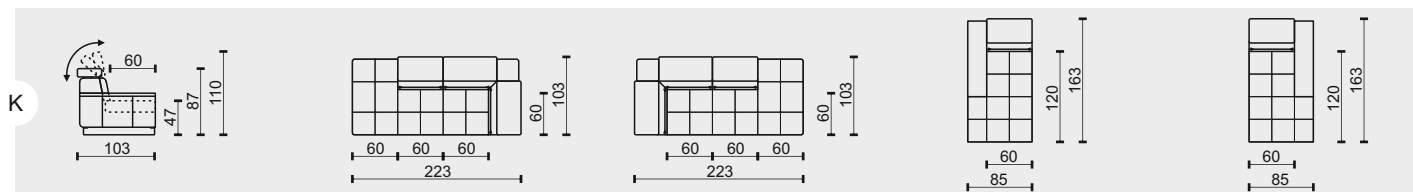

označení prvků	3KL	3KP	1DL	1DP
popis prvků	koncový díl HARMONY		jednomístný dlouhý díl HARMONY	
	levý	pravý	levý	pravý

cenová skupina potahu				
B - látka	30 832 Kč	30 832 Kč	21 121 Kč	21 121 Kč
B1 - látka	35 636 Kč	35 636 Kč	24 530 Kč	24 530 Kč
C - látka	40 439 Kč	40 439 Kč	27 939 Kč	27 939 Kč
D - kůže	47 352 Kč	47 352 Kč	39 563 Kč	39 563 Kč
E - kůže	51 750 Kč	51 750 Kč	42 696 Kč	42 696 Kč
F - látka	87 276 Kč	87 276 Kč	61 177 Kč	61 177 Kč
G - kůže	75 939 Kč	75 939 Kč	59 926 Kč	59 926 Kč
H - kůže	128 714 Kč	128 714 Kč	97 519 Kč	97 519 Kč

nohy, podnože: cena je za sadu k prvku, symbol tečky (•) znamená, že sada je již započítaná v ceně prvku (sériová výbava bez příplatku)

V9 - dřevo buk + moření	1 327 Kč	1 327 Kč	1 991 Kč	1 991 Kč
V8 - kov - mat	2 149 Kč	2 149 Kč	3 224 Kč	3 224 Kč
V7 - kov - lesk	1 037 Kč	1 037 Kč	1 555 Kč	1 555 Kč
V6 - kov - lesk	2 389 Kč	2 389 Kč	3 584 Kč	3 584 Kč
V5 - kov - lesk	1 378 Kč	1 378 Kč	2 067 Kč	2 067 Kč
V4 - kov - lesk	5 910 Kč	5 910 Kč	8 865 Kč	8 865 Kč
V3 - kov - brus	5 019 Kč	5 019 Kč	7 529 Kč	7 529 Kč

technická data rozměry v cm				
šířka/hloubka/ výška	223x103x87(110)	223x103x87(110)	85x163x87(110)	85x163x87(110)
hloubka sedáku	60	60	120	120
výška sedáku	47	47	47	47
výška područky	-	-	57	57
výška podnože	10	10	10	10
šířky sedáků	180	180	60	60

legenda
• sériová výbava (bez příplatku)
tolerance základních rozměrů +/- 15mm