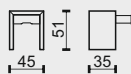

EDEL EDGE

MALOOBCHODNÍ CENÍK VČ. DPH 2022

ceník platný od 01.03.2022

ZNAČENÍ PRVKŮ

Ns-Ed1 NOČNÍ STOLEK S 1 ÚLOŽNÝM ŠUPLÍKEM - EDGE 1
 Ns-Ed2 NOČNÍ STOLEK SE 2 ÚLOŽNÝMI ŠUPLÍKY - EDGE 2
 Ns-Ed3 NOČNÍ STOLEK SE 3 ÚLOŽNÝMI ŠUPLÍKY - EDGE 3

označení prvků	Ns-Ed1	Ns-Ed2	Ns-Ed3
popis prvků	noční stolek - EDGE 1	noční stolek - EDGE 2	noční stolek - EDGE 3
	s jedním úložným šuplíkem	se dvěma úložnými šuplíky	se třemi úložnými šuplíky

cenová skupina potahu			
B - látka	5 911 Kč	7 362 Kč	8 574 Kč
B1 - látka	6 878 Kč	8 651 Kč	9 863 Kč
C - látka	7 845 Kč	9 940 Kč	11 152 Kč
D - kůže	11 817 Kč	15 031 Kč	16 209 Kč
E - kůže	12 819 Kč	16 347 Kč	17 525 Kč
F - látka	17 273 Kč	22 510 Kč	23 722 Kč
G - kůže	18 333 Kč	23 583 Kč	24 761 Kč
H - kůže	30 363 Kč	39 373 Kč	40 550 Kč

legenda

- sériová výbava (bez příplatku)

tolerance základních rozměrů +/- 15mm

EDEL CARE

www.edel.cz