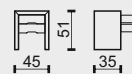

EDEL EDGE

MALOOBCHODNÍ CENÍK VČ. DPH 2022

ceník platný od 01.03.2022

ZNAČENÍ PRVKŮ

Ns-Ed1 NOČNÍ STOLEK S 1 ÚLOŽNÝM ŠUPLÍKEM - EDGE 1
 Ns-Ed2 NOČNÍ STOLEK SE 2 ÚLOŽNÝMI ŠUPLÍKY - EDGE 2
 Ns-Ed3 NOČNÍ STOLEK SE 3 ÚLOŽNÝMI ŠUPLÍKY - EDGE 3

označení prvků	Ns-Ed1	Ns-Ed2	Ns-Ed3
popis prvků	noční stolek - EDGE 1	noční stolek - EDGE 2	noční stolek - EDGE 3
	s jedním úložným šuplíkem	se dvěma úložnými šuplíky	se třemi úložnými šuplíky

cenová skupina potahu			
B - látka	5 911 Kč	7 362 Kč	8 574 Kč
B1 - látka	6 878 Kč	8 651 Kč	9 863 Kč
C - látka	7 845 Kč	9 940 Kč	11 152 Kč
D - kůže	11 817 Kč	15 031 Kč	16 209 Kč
E - kůže	12 819 Kč	16 347 Kč	17 525 Kč
F - látka	17 273 Kč	22 510 Kč	23 722 Kč
G - kůže	18 333 Kč	23 583 Kč	24 761 Kč
H - kůže	30 363 Kč	39 373 Kč	40 550 Kč