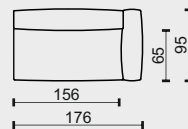

2/95

označení prvků

2/95

2L/95

2P/95

popis prvků

2pohovka POLYGON s hloubkou 95cm

se dvěma područkami

s levou područkou

s pravou područkou

cenová skupina potahu

kategorie potahu - pouze potahová látka

B - látka

35 343 Kč

29 972 Kč

29 972 Kč

C - látka

43 819 Kč

37 287 Kč

37 287 Kč

F - látka

92 253 Kč

79 086 Kč

79 086 Kč

nohy, podnože: cena je za sadu k prvku, symbol tečky (•) znamená, že sada je již započítaná v ceně prvku (sériová)

V73 pryž černá

•

•

•

technická data rozměry v cm

šířka/hloubka/ výška

196x95x65

176x95x65

176x95x65

hloubka sedáku

65

65

65

výška sedáku

36

36

36

výška područky

65

65

65

výška podnože

2

2

2

šířky sedáků

156

156

156

legenda

• sériová výbava (bez příplatku)

tolerance základních rozměrů +/- 15mm