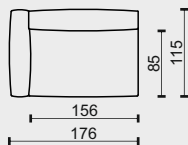

2/115

označení prvků

2/115

2L/115

2P/115

popis prvků

2pohovka POLYGON s hloubkou 115cm

se dvěma područkami

s levou područkou

s pravou područkou

cenová skupina potahu

kategorie potahu - pouze potahová látka

B - látka
C - látka
F - látka

36 007 Kč
45 063 Kč
96 814 Kč

30 868 Kč
38 763 Kč
83 880 Kč

30 868 Kč
38 763 Kč
83 880 Kč

nohy, podnože: cena je za sadu k prvku, symbol tečky (•) znamená, že sada je již započítaná v ceně prvku (sériová)

V73 pryž černá

•

•

•

technická data rozměry v cm

šířka/hloubka/ výška
hloubka sedáku
výška sedáku
výška područky
výška podnože
šířky sedáků

196x115x65
85
36
65
2
156

176x115x65
85
36
65
2
156

176x115x65
85
36
65
2
156

legenda

• sériová výbava (bez příplatku)

tolerance základních rozměrů +/- 15mm