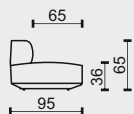

2

2

šířky sedáků

115/95

115/95

legenda

• sériová výbava (bez příplatku)

tolerance základních rozměrů +/- 15mm

K/95

označení prvků	KL/95	KP/95		
popis prvků	koncový díl POLYGON s šířkou 95cm			
	se zády na levé straně	se zády na pravé straně		
cenová skupina potahu			kategorie potahu - pouze potahová látka	
B - látka	25 962 Kč	25 962 Kč		
C - látka	31 767 Kč	31 767 Kč		
F - látka	64 941 Kč	64 941 Kč		