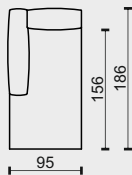

•

•

technická data rozměry v cm

šířka/hloubka/ výška

226x115x65

206x115x65

206x115x65

hloubka sedáku

186

186

186

legenda

• sériová výbava (bez příplatku)

tolerance základních rozměrů +/- 15mm

1D/95

označení prvků	1DL/95	1DP/95		
popis prvků	jednomístný dlouhý díl POLYGON s šířkou 95cm			
	s levou područkou	s pravou područkou		
cenová skupina potahu			kategorie potahu - pouze potahová látka	
B - látka	30 035 Kč	30 035 Kč		
C - látka	37 698 Kč	37 698 Kč		
F - látka	81 488 Kč	81 488 Kč		

nohy, podnože: cena je za sadu k prvku, symbol tečky (•) znamená, že sada je již započítaná v ceně prvku (sériová)

V73 pryž černá	•	•		
----------------	---	---	--	--

technická data rozměry v cm

šířka/hloubka/ výška	95x186x65	95x186x65		
hloubka sedáku	156	156		
výška sedáku	36	36		
výška područky	65	65		
výška podnože	2	2		
šířky sedáků	95/75	95/75		