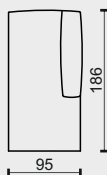

2

2

šířky sedáků

115/95

115/95

legenda

• sériová výbava (bez příplatku)

tolerance základních rozměrů +/- 15mm

K/95

označení prvků	KL/95	KP/95		
popis prvků	koncový díl POLYGON s šířkou 95cm			
	se zády na levé straně	se zády na pravé straně		
cenová skupina potahu			kategorie potahu - pouze potahová látka	
B - látka	25 962 Kč	25 962 Kč		
C - látka	31 767 Kč	31 767 Kč		
F - látka	64 941 Kč	64 941 Kč		