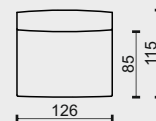

PRYŽ ČERNÁ

P1

P2

1/95

označení prvků		1L/95	1P/95	1M/95
popis prvků	modul POLYGON s hloubkou 95cm			
		s levou područkou	s pravou područkou	bez područek
cenová skupina potahu		kategorie potahu - pouze potahová látka		
B - látka		27 016 Kč	27 016 Kč	22 051 Kč
C - látka		33 170 Kč	33 170 Kč	27 043 Kč
F - látka		68 335 Kč	68 335 Kč	55 573 Kč

nohy, podnože: cena je za sadu k prvku, symbol tečky (•) znamená, že sada je již započítaná v ceně prvku (sériová)

V73 pryž černá		•	•	•
----------------	--	---	---	---

technická data rozměry v cm

šířka/hloubka/ výška	146x95x65	146x95x65	126x95x65
hloubka sedáku	65	65	65
výška sedáku	36	36	36
výška područky	65	65	-
výška podnože	2	2	2
šířky sedáků	126	126	126

legenda

• sériová výbava (bez příplatku)

tolerance základních rozměrů +/- 15mm

1/115

označení prvků		1L/115	1P/115	1M/115
popis prvků	modul POLYGON s hloubkou 115cm			
		s levou područkou	s pravou područkou	bez područek
cenová skupina potahu		kategorie potahu - pouze potahová látka		
B - látka		28 910 Kč	28 910 Kč	23 855 Kč
C - látka		35 645 Kč	35 645 Kč	29 428 Kč
F - látka		74 127 Kč	74 127 Kč	61 275 Kč

nohy, podnože: cena je za sadu k prvku, symbol tečky (•) znamená, že sada je již započítaná v ceně prvku (sériová)

V73 pryž černá		•	•	•
----------------	--	---	---	---

technická data rozměry v cm

šířka/hloubka/ výška	146x115x65	146x115x65	126x95x65
hloubka sedáku	65	65	65
výška sedáku	36	36	36
výška područky	65	65	-
výška podnože	2	2	2
šířky sedáků	126	126	126