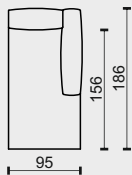

•

•

technická data rozměry v cm

šířka/hloubka/ výška

226x115x65

206x115x65

206x115x65

hloubka sedáku

186

186

186

legenda

• sériová výbava (bez příplatku)

tolerance základních rozměrů +/- 15mm

1D/95

označení prvků	1DL/95	1DP/95		
popis prvků	jednomístný dlouhý díl POLYGON s šířkou 95cm			
	s levou područkou	s pravou područkou		
cenová skupina potahu			kategorie potahu - pouze potahová látka	
B - látka	30 035 Kč	30 035 Kč		
C - látka	37 698 Kč	37 698 Kč		
F - látka	81 488 Kč	81 488 Kč		

nohy, podnože: cena je za sadu k prvku, symbol tečky (•) znamená, že sada je již započítaná v ceně prvku (sériová)

V73 pryž černá	•	•		
----------------	---	---	--	--

technická data rozměry v cm

šířka/hloubka/ výška	95x186x65	95x186x65		
hloubka sedáku	156	156		
výška sedáku	36	36		
výška područky	65	65		
výška podnože	2	2		
šířky sedáků	95/75	95/75		