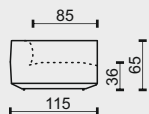

3/115

označení prvků

3/115

3L/115

3P/115

popis prvků

3pohovka POLYGON s hloubkou 115cm

se dvěma područkami

s levou područkou

s pravou područkou

cenová skupina potahu

kategorie potahu - pouze potahová látka

B - látka

40 747 Kč

33 477 Kč

33 477 Kč

C - látka

51 197 Kč

44 439 Kč

44 439 Kč

F - látka

110 910 Kč

97 518 Kč

97 518 Kč

nohy, podnože: cena je za sadu k prvku, symbol tečky (•) znamená, že sada je již započítaná v ceně prvku (sériová)

V73 pryž černá

•

•

•

technická data rozměry v cm

šířka/hloubka/ výška

226x115x65

206x115x65

206x115x65

hloubka sedáku

65

65

65

výška sedáku

36

36

36

výška područky

65

65

65

výška podnože

2

2

2

šířky sedáků

186

186

186

legenda

• sériová výbava (bez příplatku)

tolerance základních rozměrů +/- 15mm