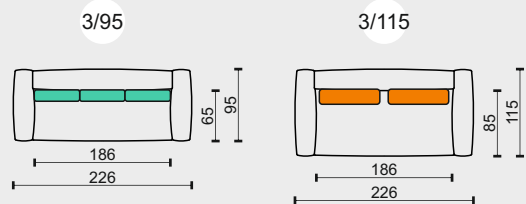

1DL/95 JEDNOMÍSTNÝ DLOUHÝ DÍL LEVÝ - HL. 95CM
1DP/95 JEDNOMÍSTNÝ DLOUHÝ DÍL PRAVÝ - HL. 95CM

1DL/115 JEDNOMÍSTNÝ DLOUHÝ DÍL LEVÝ - HL. 115CM
1DP/115 JEDNOMÍSTNÝ DLOUHÝ DÍL PRAVÝ - HL. 115CM

KL/95 KONCOVÝ DÍL LEVÝ - HL. 95CM
KP/95 KONCOVÝ DÍL PRAVÝ - HL. 95CM

Aglomerované materiály

Kvalitní, elastické PUR pěny

Vlnitá pružina kovová

Bukový rám

Gumové nožičky

PRYŽOVÁ NOHA

výška nohy - 3cm

V73

PRYŽ ČERNÁ

P1

P2

1/95

označení prvků		1L/95	1P/95	1M/95
popis prvků	modul POLYGON s hloubkou 95cm			
		s levou područkou	s pravou područkou	bez područek
cenová skupina potahu		kategorie potahu - pouze potahová látka		
B - látka		27 016 Kč	27 016 Kč	22 051 Kč
C - látka		33 170 Kč	33 170 Kč	27 043 Kč
F - látka		68 335 Kč	68 335 Kč	55 573 Kč

nohy, podnože: cena je za sadu k prvku, symbol tečky (•) znamená, že sada je již započítaná v ceně prvku (sériová)

V73 pryž černá		•	•	•
----------------	--	---	---	---

technická data rozměry v cm

šířka/hloubka/ výška	146x95x65	146x95x65	126x95x65
hloubka sedáku	65	65	65
výška sedáku	36	36	36
výška područky	65	65	-
výška podnože	2	2	2
šířky sedáků	126	126	126