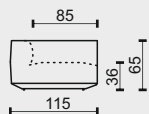

2/115

označení prvků

2/115

2L/115

2P/115

popis prvků

2pohovka POLYGON s hloubkou 115cm

se dvěma područkami

s levou područkou

s pravou područkou

cenová skupina potahu

kategorie potahu - pouze potahová látka

B - látka
C - látka
F - látka

36 007 Kč
45 063 Kč
96 814 Kč

30 868 Kč
38 763 Kč
83 880 Kč

30 868 Kč
38 763 Kč
83 880 Kč

nohy, podnože: cena je za sadu k prvku, symbol tečky (•) znamená, že sada je již započítaná v ceně prvku (sériová)

V73 pryž černá

•

•

•

technická data rozměry v cm

šířka/hloubka/ výška
hloubka sedáku
výška sedáku
výška područky
výška podnože
šířky sedáků

196x115x65
85
36
65
2
156

176x115x65
85
36
65
2
156

176x115x65
85
36
65
2
156

legenda

• sériová výbava (bez příplatku)

tolerance základních rozměrů +/- 15mm