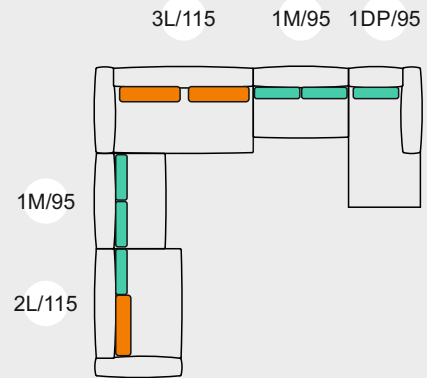

KL/115 KONCOVÝ DÍL LEVÝ - HL. 115CM
KP/115 KONCOVÝ DÍL PRAVÝ - HL. 115CM

T TABURET

P1 POLŠTÁŘ - 80X60X20

P2 POLŠTÁŘ - 60X40X15

P3 POLŠTÁŘ - 40X30X10

ŘEZ SEDACÍ SOUPRAVY

Sypovina z PUR pěny

Gumotextilní popruhy

Aglomerované materiály

Kvalitní, elastické PUR pěny

Vlnitá pružina kovová

Bukový rám

Gumové nožičky

PRYŽOVÁ NOHA

výška nohy - 3cm

V73

PRYŽ ČERNÁ

P1

P2

1/95

označení prvků		1L/95	1P/95	1M/95
popis prvků	modul POLYGON s hloubkou 95cm			
		s levou područkou	s pravou područkou	bez područek
cenová skupina potahu		kategorie potahu - pouze potahová látka		
B - látka		27 016 Kč	27 016 Kč	22 051 Kč
C - látka		33 170 Kč	33 170 Kč	27 043 Kč
F - látka		68 335 Kč	68 335 Kč	55 573 Kč

nohy, podnože: cena je za sadu k prvku, symbol tečky (•) znamená, že sada je již započítaná v ceně prvku (sériová)

V73 pryž černá		•	•	•
----------------	--	---	---	---

technická data rozměry v cm

šířka/hloubka/ výška	146x95x65	146x95x65	126x95x65
hloubka sedáku	65	65	65
výška sedáku	36	36	36
výška područky	65	65	-
výška podnože	2	2	2
šířky sedáků	126	126	126