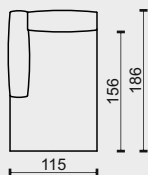

1D/115

označení prvků

1DL/115

1DP/115

popis prvků

jednomístný dlouhý díl POLYGON s šířkou 115cm

s levou područkou

s pravou područkou

cenová skupina potahu

kategorie potahu - pouze potahová látka

B - látka

31 365 Kč

31 365 Kč

C - látka

39 609 Kč

39 609 Kč

F - látka

86 716 Kč

86 716 Kč

nohy, podnože: cena je za sadu k prvku, symbol tečky (•) znamená, že sada je již započítaná v ceně prvku (sériová)

V73 pryž černá

•

•

technická data rozměry v cm

šířka/hloubka/ výška

115x186x65

115x186x65

hloubka sedáku

156

156

výška sedáku

36

36

výška područky

65

65

výška podnože

2

2

šířky sedáků

115/95

115/95

legenda

• sériová výbava (bez příplatku)

tolerance základních rozměrů +/- 15mm