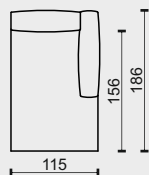

1D/115

označení prvků

1DL/115

1DP/115

popis prvků

jednomístný dlouhý díl POLYGON s šířkou 115cm

s levou područkou

s pravou područkou

cenová skupina potahu

kategorie potahu - pouze potahová látka

B - látka

31 365 Kč

31 365 Kč

C - látka

39 609 Kč

39 609 Kč

F - látka

86 716 Kč

86 716 Kč

nohy, podnože: cena je za sadu k prvku, symbol tečky (•) znamená, že sada je již započítaná v ceně prvku (sériová)

V73 pryž černá

•

•

technická data rozměry v cm

šířka/hloubka/ výška

115x186x65

115x186x65

hloubka sedáku

156

156

výška sedáku

36

36

výška područky

65

65

výška podnože

2

2

šířky sedáků

115/95

115/95

legenda

• sériová výbava (bez příplatku)

tolerance základních rozměrů +/- 15mm