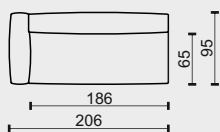

3/95

označení prvků

3/95

3L/95

3P/95

popis prvků

3pohovka POLYGON s hloubkou 95cm

se dvěma područkami

s levou područkou

s pravou područkou

cenová skupina potahu

kategorie potahu - pouze potahová látka

B - látka

39 363 Kč

33 893 Kč

33 893 Kč

C - látka

49 233 Kč

42 601 Kč

42 601 Kč

F - látka

105 629 Kč

92 362 Kč

92 362 Kč

nohy, podnože: cena je za sadu k prvku, symbol tečky (•) znamená, že sada je již započítaná v ceně prvku (sériová)

V73 pryž černá

•

•

•

technická data rozměry v cm

šířka/hloubka/ výška

226x95x65

206x95x65

206x95x65

hloubka sedáku

65

65

65

výška sedáku

36

36

36

výška područky

65

65

65

výška podnože

2

2

2

šířky sedáků

186

186

186

legenda

• sériová výbava (bez příplatku)

tolerance základních rozměrů +/- 15mm