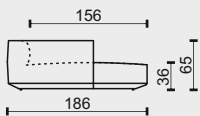

186

186

186

legenda

• sériová výbava (bez příplatku)

tolerance základních rozměrů +/- 15mm

1D/95

označení prvků	1DL/95	1DP/95		
popis prvků	jednomístný dlouhý díl POLYGON s šířkou 95cm			
	s levou područkou	s pravou područkou		
cenová skupina potahu			kategorie potahu - pouze potahová látka	
B - látka	30 035 Kč	30 035 Kč		
C - látka	37 698 Kč	37 698 Kč		
F - látka	81 488 Kč	81 488 Kč		

nohy, podnože: cena je za sadu k prvku, symbol tečky (•) znamená, že sada je již započítaná v ceně prvku (sériová)

V73 pryž černá	•	•		
----------------	---	---	--	--

technická data rozměry v cm

šířka/hloubka/ výška	95x186x65	95x186x65		
hloubka sedáku	156	156		
výška sedáku	36	36		
výška područky	65	65		
výška podnože	2	2		
šířky sedáků	95/75	95/75		