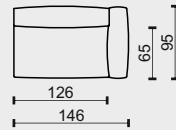

2/95 2POHOVKA SE DVĚMA PODRUČKAMI - HL. 95CM
2L/95 2POHOVKA S LEVOU PODRUČKOU - HL. 95CM
2P/95 2POHOVKA S PRAVOU PODRUČKOU - HL. 95CM

2/95 2POHOVKA SE DVĚMA PODRUČKAMI - HL. 115CM
2L/95 2POHOVKA S LEVOU PODRUČKOU - HL. 115CM
2P/95 2POHOVKA S PRAVOU PODRUČKOU - HL. 115CM

PRYŽ ČERNÁ

P1

P2

1/95

označení prvků		1L/95	1P/95	1M/95
popis prvků	modul POLYGON s hloubkou 95cm			
		s levou područkou	s pravou područkou	bez područek
cenová skupina potahu		kategorie potahu - pouze potahová látka		
B - látka		27 016 Kč	27 016 Kč	22 051 Kč
C - látka		33 170 Kč	33 170 Kč	27 043 Kč
F - látka		68 335 Kč	68 335 Kč	55 573 Kč

nohy, podnože: cena je za sadu k prvku, symbol tečky (•) znamená, že sada je již započítaná v ceně prvku (sériová)

V73 pryž černá		•	•	•
----------------	--	---	---	---

technická data rozměry v cm

šířka/hloubka/ výška	146x95x65	146x95x65	126x95x65
hloubka sedáku	65	65	65
výška sedáku	36	36	36
výška područky	65	65	-
výška podnože	2	2	2
šířky sedáků	126	126	126

nohy, podnože: cena je za sadu k prvku, symbol tečky (•) znamená, že sada je již započítaná v ceně prvku (sériová)

V73 pryž černá		•	•	•
----------------	--	---	---	---

technická data rozměry v cm

šířka/hloubka/ výška	146x115x65	146x115x65	126x95x65
hloubka sedáku	65	65	65
výška sedáku	36	36	36
výška područky	65	65	-
výška podnože	2	2	2
šířky sedáků	126	126	126