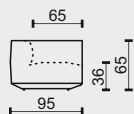

2/95

označení prvků

2/95

2L/95

2P/95

popis prvků

2pohovka POLYGON s hloubkou 95cm

se dvěma područkami

s levou područkou

s pravou područkou

cenová skupina potahu

kategorie potahu - pouze potahová látka

B - látka

35 343 Kč

29 972 Kč

29 972 Kč

C - látka

43 819 Kč

37 287 Kč

37 287 Kč

F - látka

92 253 Kč

79 086 Kč

79 086 Kč

nohy, podnože: cena je za sadu k prvku, symbol tečky (•) znamená, že sada je již započítaná v ceně prvku (sériová)

V73 pryž černá

•

•

•

technická data rozměry v cm

šířka/hloubka/ výška

196x95x65

176x95x65

176x95x65

hloubka sedáku

65

65

65

výška sedáku

36

36

36

výška područky

65

65

65

výška podnože

2

2

2

šířky sedáků

156

156

156

legenda

• sériová výbava (bez příplatku)

tolerance základních rozměrů +/- 15mm