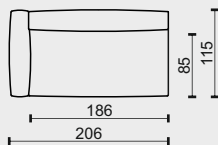

3/115

označení prvků

3/115

3L/115

3P/115

popis prvků

3pohovka POLYGON s hloubkou 115cm

se dvěma područkami

s levou područkou

s pravou područkou

cenová skupina potahu

kategorie potahu - pouze potahová látka

B - látka

40 747 Kč

33 477 Kč

33 477 Kč

C - látka

51 197 Kč

44 439 Kč

44 439 Kč

F - látka

110 910 Kč

97 518 Kč

97 518 Kč

nohy, podnože: cena je za sadu k prvku, symbol tečky (•) znamená, že sada je již započítaná v ceně prvku (sériová)

V73 pryž černá

•

•

•

technická data rozměry v cm

šířka/hloubka/ výška

226x115x65

206x115x65

206x115x65

hloubka sedáku

65

65

65

výška sedáku

36

36

36

výška područky

65

65

65

výška podnože

2

2

2

šířky sedáků

186

186

186

legenda

• sériová výbava (bez příplatku)

tolerance základních rozměrů +/- 15mm