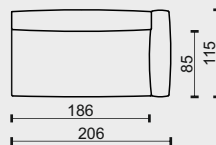

3/115

označení prvků

3/115

3L/115

3P/115

popis prvků

3pohovka POLYGON s hloubkou 115cm

se dvěma područkami

s levou područkou

s pravou područkou

cenová skupina potahu

kategorie potahu - pouze potahová látka

B - látka

40 747 Kč

33 477 Kč

33 477 Kč

C - látka

51 197 Kč

44 439 Kč

44 439 Kč

F - látka

110 910 Kč

97 518 Kč

97 518 Kč

nohy, podnože: cena je za sadu k prvku, symbol tečky (•) znamená, že sada je již započítaná v ceně prvku (sériová)

V73 pryž černá

•

•

•

technická data rozměry v cm

šířka/hloubka/ výška

226x115x65

206x115x65

206x115x65

hloubka sedáku

65

65

65

výška sedáku

36

36

36

výška područky

65

65

65

výška podnože

2

2

2

šířky sedáků

186

186

186

legenda

• sériová výbava (bez příplatku)

tolerance základních rozměrů +/- 15mm