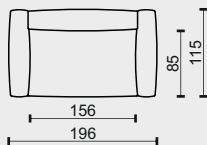

2/115

označení prvků

2/115

2L/115

2P/115

popis prvků

2pohovka POLYGON s hloubkou 115cm

se dvěma područkami

s levou područkou

s pravou područkou

cenová skupina potahu

kategorie potahu - pouze potahová látka

B - látka
C - látka
F - látka

36 007 Kč
45 063 Kč
96 814 Kč

30 868 Kč
38 763 Kč
83 880 Kč

30 868 Kč
38 763 Kč
83 880 Kč

nohy, podnože: cena je za sadu k prvku, symbol tečky (•) znamená, že sada je již započítaná v ceně prvku (sériová)

V73 pryž černá

•

•

•

technická data rozměry v cm

šířka/hloubka/ výška
hloubka sedáku
výška sedáku
výška područky
výška podnože
šířky sedáků

196x115x65
85
36
65
2
156

176x115x65
85
36
65
2
156

176x115x65
85
36
65
2
156

legenda

• sériová výbava (bez příplatku)

tolerance základních rozměrů +/- 15mm