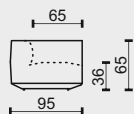

3/95

označení prvků

3/95

3L/95

3P/95

popis prvků

3pohovka POLYGON s hloubkou 95cm

se dvěma područkami

s levou područkou

s pravou područkou

cenová skupina potahu

kategorie potahu - pouze potahová látka

B - látka

39 363 Kč

33 893 Kč

33 893 Kč

C - látka

49 233 Kč

42 601 Kč

42 601 Kč

F - látka

105 629 Kč

92 362 Kč

92 362 Kč

nohy, podnože: cena je za sadu k prvku, symbol tečky (•) znamená, že sada je již započítaná v ceně prvku (sériová)

V73 pryž černá

•

•

•

technická data rozměry v cm

šířka/hloubka/ výška

226x95x65

206x95x65

206x95x65

hloubka sedáku

65

65

65

výška sedáku

36

36

36

výška područky

65

65

65

výška podnože

2

2

2

šířky sedáků

186

186

186

legenda

• sériová výbava (bez příplatku)

tolerance základních rozměrů +/- 15mm