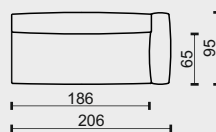

3/95

označení prvků

3/95

3L/95

3P/95

popis prvků

3pohovka POLYGON s hloubkou 95cm

se dvěma područkami

s levou područkou

s pravou područkou

cenová skupina potahu

kategorie potahu - pouze potahová látka

B - látka

39 363 Kč

33 893 Kč

33 893 Kč

C - látka

49 233 Kč

42 601 Kč

42 601 Kč

F - látka

105 629 Kč

92 362 Kč

92 362 Kč

nohy, podnože: cena je za sadu k prvku, symbol tečky (•) znamená, že sada je již započítaná v ceně prvku (sériová)

V73 pryž černá

•

•

•

technická data rozměry v cm

šířka/hloubka/ výška

226x95x65

206x95x65

206x95x65

hloubka sedáku

65

65

65

výška sedáku

36

36

36

výška područky

65

65

65

výška podnože

2

2

2

šířky sedáků

186

186

186

legenda

• sériová výbava (bez příplatku)

tolerance základních rozměrů +/- 15mm