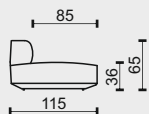

K/115

označení prvků	KL/115	KP/115		
popis prvků	koncový díl POLYGON s šířkou 115cm			
	se zády na levé straně	se zády na pravé straně		

cenová skupina potahu kategorie potahu - pouze potahová látka

B - látka	27 563 Kč	27 563 Kč		
C - látka	33 950 Kč	33 950 Kč		
F - látka	70 441 Kč	70 441 Kč		

nohy, podnože: cena je za sadu k prvku, symbol tečky (•) znamená, že sada je již započítaná v ceně prvku (sériová)

V73 pryž černá	•	•		

technická data rozměry v cm

šířka/hloubka/ výška	115x186x65	115x186x65		
hloubka sedáku	115/95	115/95		
výška sedáku	36	36		
výška područky	-	-		
výška podnože	2	2		
šířky sedáků	186	186		

legenda

• sériová výbava (bez příplatku)

tolerance základních rozměrů +/- 15mm