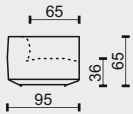

PRYŽ ČERNÁ

P1

P2

1/95

označení prvků		1L/95	1P/95	1M/95
popis prvků	modul POLYGON s hloubkou 95cm			
		s levou područkou	s pravou područkou	bez područek
cenová skupina potahu		kategorie potahu - pouze potahová látka		
B - látka		27 016 Kč	27 016 Kč	22 051 Kč
C - látka		33 170 Kč	33 170 Kč	27 043 Kč
F - látka		68 335 Kč	68 335 Kč	55 573 Kč

nohy, podnože: cena je za sadu k prvku, symbol tečky (•) znamená, že sada je již započítaná v ceně prvku (sériová)

V73 pryž černá		•	•	•
----------------	--	---	---	---

technická data rozměry v cm

šířka/hloubka/ výška	146x95x65	146x95x65	126x95x65
hloubka sedáku	65	65	65
výška sedáku	36	36	36
výška područky	65	65	-
výška podnože	2	2	2
šířky sedáků	126	126	126