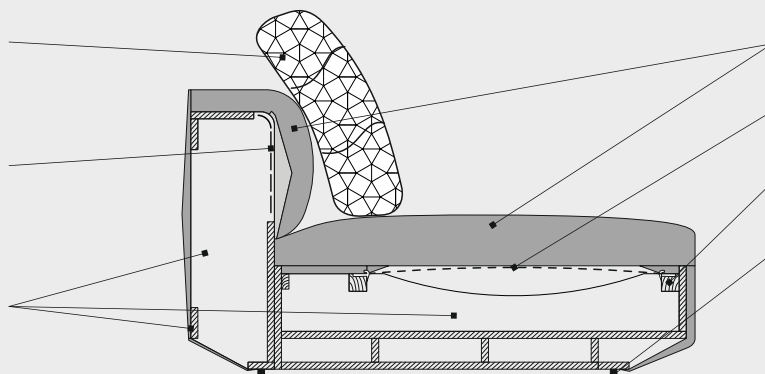

T

P1

P2

P3

ZNAČENÍ PRVKŮ

1DL/95 JEDNOMÍSTNÝ DLOUHÝ DÍL LEVÝ - HL. 95CM
1DP/95 JEDNOMÍSTNÝ DLOUHÝ DÍL PRAVÝ - HL. 95CM

KL/95 KONCOVÝ DÍL LEVÝ - HL. 95CM
KP/95 KONCOVÝ DÍL PRAVÝ - HL. 95CM

KL/115 KONCOVÝ DÍL LEVÝ - HL. 115CM
KP/115 KONCOVÝ DÍL PRAVÝ - HL. 115CM

T TABURET

P1 POLŠTÁŘ - 80X60X20

P2 POLŠTÁŘ - 60X40X15

P3 POLŠTÁŘ - 40X30X10

ŘEZ SEDACÍ SOUPRAVY

Sypovina z PUR pěny

Gumotextilní popruhy

Aglomerované materiály

Kvalitní, elastické PUR pěny

Vlnitá pružina kovová

Bukový rám

Gumové nožičky

PRYŽOVÁ NOHA

výška nohy - 3cm

V73

PRYŽ ČERNÁ