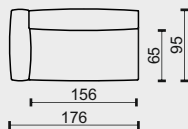

2/95

označení prvků

2/95

2L/95

2P/95

popis prvků

2pohovka POLYGON s hloubkou 95cm

se dvěma područkami

s levou područkou

s pravou područkou

cenová skupina potahu

kategorie potahu - pouze potahová látka

B - látka

35 343 Kč

29 972 Kč

29 972 Kč

C - látka

43 819 Kč

37 287 Kč

37 287 Kč

F - látka

92 253 Kč

79 086 Kč

79 086 Kč

nohy, podnože: cena je za sadu k prvku, symbol tečky (•) znamená, že sada je již započítaná v ceně prvku (sériová)

V73 pryž černá

•

•

•

technická data rozměry v cm

šířka/hloubka/ výška

196x95x65

176x95x65

176x95x65

hloubka sedáku

65

65

65

výška sedáku

36

36

36

výška područky

65

65

65

výška podnože

2

2

2

šířky sedáků

156

156

156

legenda

• sériová výbava (bez příplatku)

tolerance základních rozměrů +/- 15mm