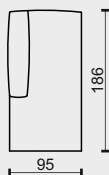

•

•

technická data rozměry v cm

šířka/hloubka/ výška

115x186x65

115x186x65

hloubka sedáku

156

2

2

šířky sedáků

115/95

115/95

legenda

• sériová výbava (bez příplatku)

tolerance základních rozměrů +/- 15mm

K/95

označení prvků	KL/95	KP/95		
popis prvků	koncový díl POLYGON s šířkou 95cm			
	se zády na levé straně	se zády na pravé straně		
cenová skupina potahu			kategorie potahu - pouze potahová látka	
B - látka	25 962 Kč	25 962 Kč		
C - látka	31 767 Kč	31 767 Kč		
F - látka	64 941 Kč	64 941 Kč		