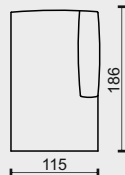

K/115

označení prvků	KL/115	KP/115		
popis prvků	koncový díl POLYGON s šířkou 115cm			
	se zády na levé straně	se zády na pravé straně		

cenová skupina potahu kategorie potahu - pouze potahová látka

B - látka	27 563 Kč	27 563 Kč		
C - látka	33 950 Kč	33 950 Kč		
F - látka	70 441 Kč	70 441 Kč		

nohy, podnože: cena je za sadu k prvku, symbol tečky (•) znamená, že sada je již započítaná v ceně prvku (sériová)

V73 pryž černá	•	•		

technická data rozměry v cm

šířka/hloubka/ výška	115x186x65	115x186x65		
hloubka sedáku	115/95	115/95		
výška sedáku	36	36		
výška područky	-	-		
výška podnože	2	2		
šířky sedáků	186	186		

legenda

• sériová výbava (bez příplatku)

tolerance základních rozměrů +/- 15mm