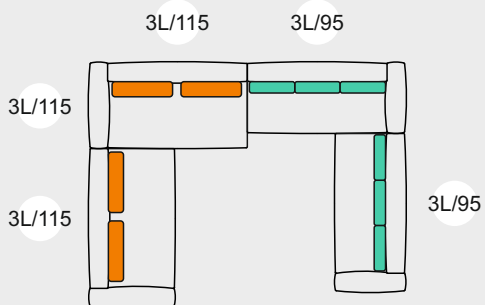

KL/115 KONCOVÝ DÍL LEVÝ - HL. 115CM
KP/115 KONCOVÝ DÍL PRAVÝ - HL. 115CM

T TABURET

P1 POLŠTÁŘ - 80X60X20

P2 POLŠTÁŘ - 60X40X15

P3 POLŠTÁŘ - 40X30X10

ŘEZ SEDACÍ SOUPRAVY

Sypovina z PUR pěny

Gumotextilní popruhy

Aglomerované materiály

Kvalitní, elastické PUR pěny

Vlnitá pružina kovová

Bukový rám

Gumové nožičky

PRYŽOVÁ NOHA

výška nohy - 3cm

V73

PRYŽ ČERNÁ

P1

P2

1/95

označení prvků		1L/95	1P/95	1M/95
popis prvků	modul POLYGON s hloubkou 95cm			
		s levou područkou	s pravou područkou	bez područek
cenová skupina potahu		kategorie potahu - pouze potahová látka		
B - látka		27 016 Kč	27 016 Kč	22 051 Kč
C - látka		33 170 Kč	33 170 Kč	27 043 Kč
F - látka		68 335 Kč	68 335 Kč	55 573 Kč

nohy, podnože: cena je za sadu k prvku, symbol tečky (•) znamená, že sada je již započítaná v ceně prvku (sériová)

V73 pryž černá		•	•	•
----------------	--	---	---	---

technická data rozměry v cm

šířka/hloubka/ výška	146x95x65	146x95x65	126x95x65
hloubka sedáku	65	65	65
výška sedáku	36	36	36
výška područky	65	65	-
výška podnože	2	2	2
šířky sedáků	126	126	126