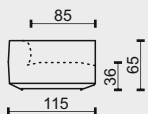

PRYŽ ČERNÁ

P1

P2

1/95

označení prvků		1L/95	1P/95	1M/95
popis prvků	modul POLYGON s hloubkou 95cm			
		s levou područkou	s pravou područkou	bez područek
cenová skupina potahu		kategorie potahu - pouze potahová látka		
B - látka		27 016 Kč	27 016 Kč	22 051 Kč
C - látka		33 170 Kč	33 170 Kč	27 043 Kč
F - látka		68 335 Kč	68 335 Kč	55 573 Kč

nohy, podnože: cena je za sadu k prvku, symbol tečky (•) znamená, že sada je již započítaná v ceně prvku (sériová)

V73 pryž černá		•	•	•
----------------	--	---	---	---

technická data rozměry v cm

šířka/hloubka/ výška	146x95x65	146x95x65	126x95x65
hloubka sedáku	65	65	65
výška sedáku	36	36	36
výška područky	65	65	-
výška podnože	2	2	2
šířky sedáků	126	126	126

legenda

• sériová výbava (bez příplatku)

tolerance základních rozměrů +/- 15mm

1/115

označení prvků		1L/115	1P/115	1M/115
popis prvků	modul POLYGON s hloubkou 115cm			
		s levou područkou	s pravou područkou	bez područek
cenová skupina potahu		kategorie potahu - pouze potahová látka		
B - látka		28 910 Kč	28 910 Kč	23 855 Kč
C - látka		35 645 Kč	35 645 Kč	29 428 Kč
F - látka		74 127 Kč	74 127 Kč	61 275 Kč

nohy, podnože: cena je za sadu k prvku, symbol tečky (•) znamená, že sada je již započítaná v ceně prvku (sériová)

V73 pryž černá		•	•	•
----------------	--	---	---	---

technická data rozměry v cm

šířka/hloubka/ výška	146x115x65	146x115x65	126x95x65
hloubka sedáku	65	65	65
výška sedáku	36	36	36
výška područky	65	65	-
výška podnože	2	2	2
šířky sedáků	126	126	126