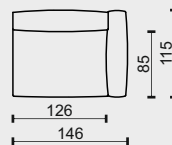

PRYŽ ČERNÁ

P1

P2

1/95

označení prvků		1L/95	1P/95	1M/95
popis prvků	modul POLYGON s hloubkou 95cm			
		s levou područkou	s pravou područkou	bez područek
cenová skupina potahu		kategorie potahu - pouze potahová látka		
B - látka		27 016 Kč	27 016 Kč	22 051 Kč
C - látka		33 170 Kč	33 170 Kč	27 043 Kč
F - látka		68 335 Kč	68 335 Kč	55 573 Kč

nohy, podnože: cena je za sadu k prvku, symbol tečky (•) znamená, že sada je již započítaná v ceně prvku (sériová)

V73 pryž černá		•	•	•
----------------	--	---	---	---

technická data rozměry v cm

šířka/hloubka/ výška	146x95x65	146x95x65	126x95x65
hloubka sedáku	65	65	65
výška sedáku	36	36	36
výška područky	65	65	-
výška podnože	2	2	2
šířky sedáků	126	126	126

legenda

• sériová výbava (bez příplatku)

tolerance základních rozměrů +/- 15mm

1/115

označení prvků		1L/115	1P/115	1M/115
popis prvků	modul POLYGON s hloubkou 115cm			
		s levou područkou	s pravou područkou	bez područek
cenová skupina potahu		kategorie potahu - pouze potahová látka		
B - látka		28 910 Kč	28 910 Kč	23 855 Kč
C - látka		35 645 Kč	35 645 Kč	29 428 Kč
F - látka		74 127 Kč	74 127 Kč	61 275 Kč

nohy, podnože: cena je za sadu k prvku, symbol tečky (•) znamená, že sada je již započítaná v ceně prvku (sériová)

V73 pryž černá		•	•	•
----------------	--	---	---	---

technická data rozměry v cm

šířka/hloubka/ výška	146x115x65	146x115x65	126x95x65
hloubka sedáku	65	65	65
výška sedáku	36	36	36
výška područky	65	65	-
výška podnože	2	2	2
šířky sedáků	126	126	126