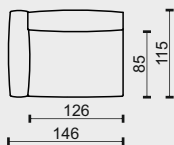

PRYŽ ČERNÁ

P1

P2

1/95

označení prvků		1L/95	1P/95	1M/95
popis prvků	modul POLYGON s hloubkou 95cm			
		s levou područkou	s pravou područkou	bez područek
cenová skupina potahu		kategorie potahu - pouze potahová látka		
B - látka		27 016 Kč	27 016 Kč	22 051 Kč
C - látka		33 170 Kč	33 170 Kč	27 043 Kč
F - látka		68 335 Kč	68 335 Kč	55 573 Kč

nohy, podnože: cena je za sadu k prvku, symbol tečky (•) znamená, že sada je již započítaná v ceně prvku (sériová)

V73 pryž černá		•	•	•
----------------	--	---	---	---

technická data rozměry v cm

šířka/hloubka/ výška	146x95x65	146x95x65	126x95x65
hloubka sedáku	65	65	65
výška sedáku	36	36	36
výška područky	65	65	-
výška podnože	2	2	2
šířky sedáků	126	126	126

legenda

• sériová výbava (bez příplatku)

tolerance základních rozměrů +/- 15mm

1/115

označení prvků		1L/115	1P/115	1M/115
popis prvků	modul POLYGON s hloubkou 115cm			
		s levou područkou	s pravou područkou	bez područek
cenová skupina potahu		kategorie potahu - pouze potahová látka		
B - látka		28 910 Kč	28 910 Kč	23 855 Kč
C - látka		35 645 Kč	35 645 Kč	29 428 Kč
F - látka		74 127 Kč	74 127 Kč	61 275 Kč

nohy, podnože: cena je za sadu k prvku, symbol tečky (•) znamená, že sada je již započítaná v ceně prvku (sériová)

V73 pryž černá		•	•	•
----------------	--	---	---	---

technická data rozměry v cm

šířka/hloubka/ výška	146x115x65	146x115x65	126x95x65
hloubka sedáku	65	65	65
výška sedáku	36	36	36
výška područky	65	65	-
výška podnože	2	2	2
šířky sedáků	126	126	126