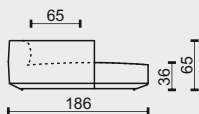

1D/115

označení prvků

1DL/115

1DP/115

popis prvků

jednomístný dlouhý díl POLYGON s šířkou 115cm

s levou područkou

s pravou područkou

cenová skupina potahu

kategorie potahu - pouze potahová látka

B - látka

31 365 Kč

31 365 Kč

C - látka

39 609 Kč

39 609 Kč

F - látka

86 716 Kč

86 716 Kč

nohy, podnože: cena je za sadu k prvku, symbol tečky (•) znamená, že sada je již započítaná v ceně prvku (sériová)

V73 pryž černá

•

•

technická data rozměry v cm

šířka/hloubka/ výška

115x186x65

115x186x65

hloubka sedáku

156

156

výška sedáku

36

36

výška područky

65

65

výška podnože

2

2

šířky sedáků

115/95

115/95

legenda

• sériová výbava (bez příplatku)

tolerance základních rozměrů +/- 15mm