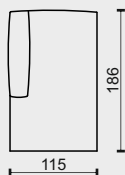

K/115

označení prvků	KL/115	KP/115		
popis prvků	koncový díl POLYGON s šířkou 115cm			
	se zády na levé straně	se zády na pravé straně		

cenová skupina potahu kategorie potahu - pouze potahová látka

B - látka	27 563 Kč	27 563 Kč		
C - látka	33 950 Kč	33 950 Kč		
F - látka	70 441 Kč	70 441 Kč		

nohy, podnože: cena je za sadu k prvku, symbol tečky (•) znamená, že sada je již započítaná v ceně prvku (sériová)

V73 pryž černá	•	•		

technická data rozměry v cm

šířka/hloubka/ výška	115x186x65	115x186x65		
hloubka sedáku	115/95	115/95		
výška sedáku	36	36		
výška područky	-	-		
výška podnože	2	2		
šířky sedáků	186	186		

legenda

• sériová výbava (bez příplatku)

tolerance základních rozměrů +/- 15mm