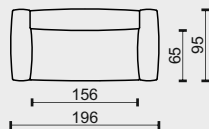

2/95

označení prvků

2/95

2L/95

2P/95

popis prvků

2pohovka POLYGON s hloubkou 95cm

se dvěma područkami

s levou područkou

s pravou područkou

cenová skupina potahu

kategorie potahu - pouze potahová látka

B - látka

35 343 Kč

29 972 Kč

29 972 Kč

C - látka

43 819 Kč

37 287 Kč

37 287 Kč

F - látka

92 253 Kč

79 086 Kč

79 086 Kč

nohy, podnože: cena je za sadu k prvku, symbol tečky (•) znamená, že sada je již započítaná v ceně prvku (sériová)

V73 pryž černá

•

•

•

technická data rozměry v cm

šířka/hloubka/ výška

196x95x65

176x95x65

176x95x65

hloubka sedáku

65

65

65

výška sedáku

36

36

36

výška područky

65

65

65

výška podnože

2

2

2

šířky sedáků

156

156

156

legenda

• sériová výbava (bez příplatku)

tolerance základních rozměrů +/- 15mm