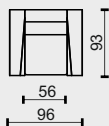

N

lok. A

lok. B

1

(křeslo je primárně s loketníky B - š.20cm)

2N

2,5N

3N

SCHÉMA FUNKČNÍHO MECHANISMU (F)

MATRACE

- rozměr matrace v centimetrech: 197x120x11
- jádro tvoří PUR pěna o hustotě 21kg/m³
- potah je bavlněný s oboustranným prošitím

TYPY LOKETNÍKŮ

KOVOVÉ LIŽINY

výška ližiny - 8cm

KOVOVÉ NOHY
výška nohy - 8cm

V53
CHROM

V54
BRUS

V55
ČERNÁ
RAL 9005

V59
CHROM

V60
BRUS

V61
ČERNÁ
RAL 9005

1 + T

technická data rozměry v cm

šířka/hloubka/ výška	92x93x91	72x72x47
hloubka sedáku	57	72
výška sedáku	47	47
výška područky	65	-
výška podnože	8	8
šířky sedáků	56	72

legenda

- sériová výroba (bez příplatku)