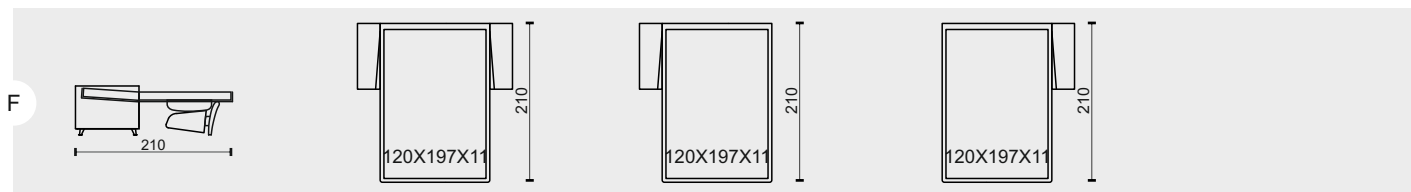

označení prvků	2F-120	2FL-120	2FP-120
popis prvků	rozkládací 2pohovka 120 NOBLE		
	se dvěma područkami	s levou područkou	s pravou područkou

cenová skupina potahu			
B - látka	58 839 Kč	55 807 Kč	55 807 Kč
C - látka	67 780 Kč	63 935 Kč	63 935 Kč
D - kůže	88 730 Kč	82 778 Kč	82 778 Kč
E - kůže	93 739 Kč	87 322 Kč	87 322 Kč
F - látka	118 868 Kč	110 378 Kč	110 378 Kč
G - kůže	121 290 Kč	112 319 Kč	112 319 Kč
H - kůže	181 401 Kč	166 857 Kč	166 857 Kč

nohy, podnože: cena je za sadu k prvku, symbol tečky (*) znamená, že sada je již započítaná v ceně prvku (sériová)

lžičiny	V70 nerez lesk	3 909 Kč	1 954 Kč	1 954 Kč
	V71 nerez brus	3 088 Kč	1 544 Kč	1 544 Kč
	V72 komaxit titan	2 429 Kč	1 215 Kč	1 215 Kč
nohy	V53 chrom	•	•	•
	V54 brus	•	•	•
	V55 černá RAL 9005	•	•	•
	V59 chrom	•	•	•
	V60 brus	•	•	•
	V61 černá RAL 9005	•	•	•
	V66 dřevo buk + moření	•	•	•
	V68 dřevo dub př. old	•	•	•

technická data rozměry v cm

šířka/hloubka/ výška	205x100x91	175x100x91	175x100x91
hloubka sedáku	57	57	57
výška sedáku	47	47	47
výška područky	65	65	65
výška podnože	8	8	8
šířky sedáků	145	145	145

legenda

• sériová výbava (bez příplatku)

tolerance základních rozměrů +/- 15mm