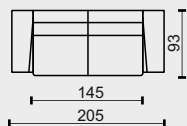

2N

označení prvků

2N

2,5N

3N

popis prvků

nefunkční pohovky NOBLE se dvěma područkami

2pohovka nefunkční

2,5pohovka nefunkční

3pohovka nefunkční

cenová skupina potahu

B - látka	35 845 Kč	38 411 Kč	40 339 Kč
C - látka	44 786 Kč	48 641 Kč	51 834 Kč
D - kůže	66 365 Kč	72 227 Kč	75 901 Kč
E - kůže	71 374 Kč	77 933 Kč	81 972 Kč
F - látka	95 873 Kč	107 027 Kč	117 518 Kč
G - kůže	98 925 Kč	109 316 Kč	115 362 Kč
H - kůže	159 037 Kč	177 787 Kč	188 212 Kč

nohy, podnože: cena je za sadu k prvku, symbol tečky (*) znamená, že sada je již započítaná v ceně prvku (sériová)

lžižiny	V70 nerez lesk	3 909 Kč	3 909 Kč	3 909 Kč
	V71 nerez brus	3 088 Kč	3 088 Kč	3 088 Kč
	V72 komaxit titan	2 429 Kč	2 429 Kč	2 429 Kč
nohy	V53 chrom	•	•	•
	V54 brus	•	•	•
	V55 černá RAL 9005	•	•	•
	V59 chrom	•	•	•
	V60 brus	•	•	•
	V61 černá RAL 9005	•	•	•
	V66 dřevo buk + moření	•	•	•
	V68 dřevo dub př. old	•	•	•

technická data rozměry v cm

šířka/hloubka/ výška	205x93x91	225x93x91	245x93x91
hloubka sedáku	57	57	57
výška sedáku	47	47	47
výška područky	65	65	65
výška podnože	8	8	8
šířky sedáků	145	165	185

legenda

• sériová výbava (bez příplatku)

tolerance základních rozměrů +/- 15mm