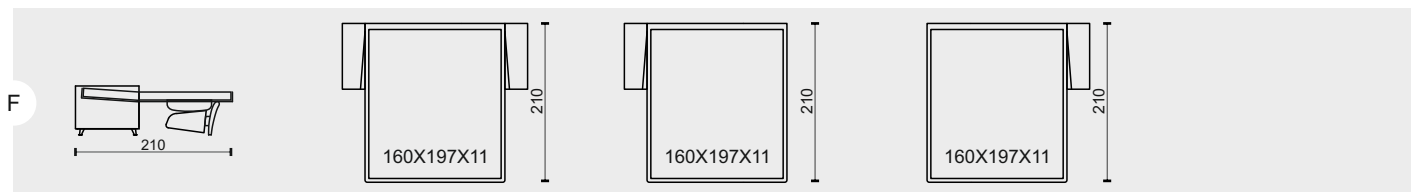

označení prvků	3F-160	3FL-160	3FP-160
popis prvků	rozkládací 3pohovka 160 NOBLE		
	se dvěma područkami	s levou područkou	s pravou područkou

cenová skupina potahu			
B - látka	64 171 Kč	58 947 Kč	58 947 Kč
C - látka	74 853 Kč	68 642 Kč	68 642 Kč
D - kůže	99 568 Kč	91 068 Kč	91 068 Kč
E - kůže	105 539 Kč	96 508 Kč	96 508 Kč
F - látka	135 893 Kč	124 043 Kč	124 043 Kč
G - kůže	138 381 Kč	126 431 Kč	126 431 Kč
H - kůže	210 037 Kč	191 717 Kč	191 717 Kč

nohy, podnože: cena je za sadu k prvku, symbol tečky (+) znamená, že sada je již započítaná v ceně prvku (sériová)

lžiny	V70 nerez lesk	3 909 Kč	1 954 Kč	1 954 Kč
	V71 nerez brus	3 088 Kč	1 544 Kč	1 544 Kč
	V72 komaxit titan	2 429 Kč	1 215 Kč	1 215 Kč
nohy	V53 chrom	•	•	•
	V54 brus	•	•	•
	V55 černá RAL 9005	•	•	•
	V59 chrom	•	•	•
	V60 brus	•	•	•
	V61 černá RAL 9005	•	•	•
	V66 dřevo buk + moření	•	•	•
	V68 dřevo dub př. old	•	•	•

technická data rozměry v cm

šířka/hloubka/ výška	245x100x91	215x100x91	215x100x91
hloubka sedáku	57	57	57
výška sedáku	47	47	47
výška područky	65	65	65
výška podnože	8	8	8
šířky sedáků	185	185	185

legenda

• sériová výbava (bez příplatku)

tolerance základních rozměrů +/- 15mm