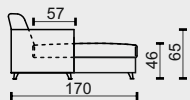

technická data rozměry v cm

šířka/hloubka/ výška	245x100x91	215x100x91	215x100x91
hloubka sedáku	57	57	57
výška sedáku	47	47	47
výška područky	65	65	65
výška podnože	8	8	8
šířky sedáků	185	185	185

legenda

• sériová výbava (bez příplatku)

tolerance základních rozměrů +/- 15mm

1FD

označení prvků

1FDL

1FDP

popis prvků

jednomístný dlouhý díl k funkčním pohovkám NOBLE