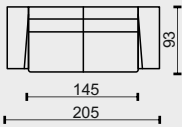

N

lok. A

lok. B

1

(křeslo je primárně s loketníky B - š.20cm)

2N

2,5N

3N

ZNAČENÍ PRVKŮ

2F	2POHOVKA ROZKLÁDACÍ 120 - MATRACE 120 x 197 x 11
2FL	2POHOVKA ROZKLÁDACÍ S LEVOU PODRUČKOU 120 - MATRACE 120 x 197 x 11
2FP	2POHOVKA ROZKLÁDACÍ S PRAVOU PODRUČKOU 120 - MATRACE 120 x 197 x 11
2.5F	2.5POHOVKA ROZKLÁDACÍ 140 - MATRACE 140 x 197 x 11
2.5FL	2.5POHOVKA ROZKLÁDACÍ S LEVOU PODRUČKOU 140 - MATRACE 140 x 197 x 11
2.5FP	2.5POHOVKA ROZKLÁDACÍ S PRAVOU PODRUČKOU 140 - MATRACE 140 x 197 x 11
3F	3POHOVKA ROZKLÁDACÍ 160 - MATRACE 160 x 197 x 11
3FL	3POHOVKA ROZKLÁDACÍ S LEVOU PODRUČKOU 160 - MATRACE 160 x 197 x 11
3FP	3POHOVKA ROZKLÁDACÍ S PRAVOU PODRUČKOU 160 - MATRACE 160 x 197 x 11
1FDL	JEDNOMÍSTNÝ DLOUHÝ DÍL ÚLOŽNÝ - LEVÝ K FUNKČNÍM PRVKŮM
1FDP	JEDNOMÍSTNÝ DLOUHÝ DÍL ÚLOŽNÝ - PRAVÝ K FUNKČNÍM PRVKŮM

SCHÉMA FUNKČNÍHO MECHANISMU (F)

MATRACE

- rozměr matrace v centimetrech: 197x120x11
- jádro tvoří PUR pěna o hustotě 21kg/m³
- potah je bavlněný s oboustranným prošitím

TYPY LOKETNÍKŮ

KOVOVÉ LIŽINY

výška ližiny - 8cm

technická data rozměry v cm

šířka/hloubka/ výška	205x93x91	225x93x91	245x93x91
hloubka sedáku	57	57	57
výška sedáku	47	47	47
výška područky	65	65	65
výška podnože	8	8	8
šířky sedáků	145	165	185

legenda

• sériová výbava (bez příplatku)