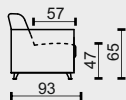

2N

označení prvků

2N

2,5N

3N

popis prvků

nefunkční pohovky NOBLE se dvěma područkami

2pohovka nefunkční

2,5pohovka nefunkční

3pohovka nefunkční

cenová skupina potahu

B - látka	35 845 Kč	38 411 Kč	40 339 Kč
C - látka	44 786 Kč	48 641 Kč	51 834 Kč
D - kůže	66 365 Kč	72 227 Kč	75 901 Kč
E - kůže	71 374 Kč	77 933 Kč	81 972 Kč
F - látka	95 873 Kč	107 027 Kč	117 518 Kč
G - kůže	98 925 Kč	109 316 Kč	115 362 Kč
H - kůže	159 037 Kč	177 787 Kč	188 212 Kč

nohy, podnože: cena je za sadu k prvku, symbol tečky (*) znamená, že sada je již započítaná v ceně prvku (sériová)

lžižiny	V70 nerez lesk	3 909 Kč	3 909 Kč	3 909 Kč
	V71 nerez brus	3 088 Kč	3 088 Kč	3 088 Kč
	V72 komaxit titan	2 429 Kč	2 429 Kč	2 429 Kč
nohy	V53 chrom	•	•	•
	V54 brus	•	•	•
	V55 černá RAL 9005	•	•	•
	V59 chrom	•	•	•
	V60 brus	•	•	•
	V61 černá RAL 9005	•	•	•
	V66 dřevo buk + moření	•	•	•
	V68 dřevo dub př. old	•	•	•

technická data rozměry v cm

šířka/hloubka/ výška	205x93x91	225x93x91	245x93x91
hloubka sedáku	57	57	57
výška sedáku	47	47	47
výška područky	65	65	65
výška podnože	8	8	8
šířky sedáků	145	165	185

legenda

• sériová výbava (bez příplatku)

tolerance základních rozměrů +/- 15mm