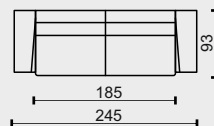

technická data rozměry v cm

šířka/hloubka/ výška	92x93x91	72x72x47
hloubka sedáku	57	72
výška sedáku	47	47
výška područky	65	-
výška podnože	8	8
šířky sedáků	56	72

legenda

- sériová výroba (bez příplatku)

tolerance základních rozměrů +/- 15mm

2N

označení prvků

2N

2,5N

3N

popis prvků

nefunkční pohovky NOBLE se dvěma područkami