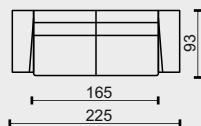

technická data rozměry v cm

šířka/hloubka/ výška	92x93x91	72x72x47
hloubka sedáku	57	72
výška sedáku	47	47
výška područky	65	-
výška podnože	8	8
šířky sedáků	56	72

legenda

- sériová výroba (bez příplatku)

tolerance základních rozměrů +/- 15mm

2N

označení prvků

2N

2,5N

3N

popis prvků

nefunkční pohovky NOBLE se dvěma područkami