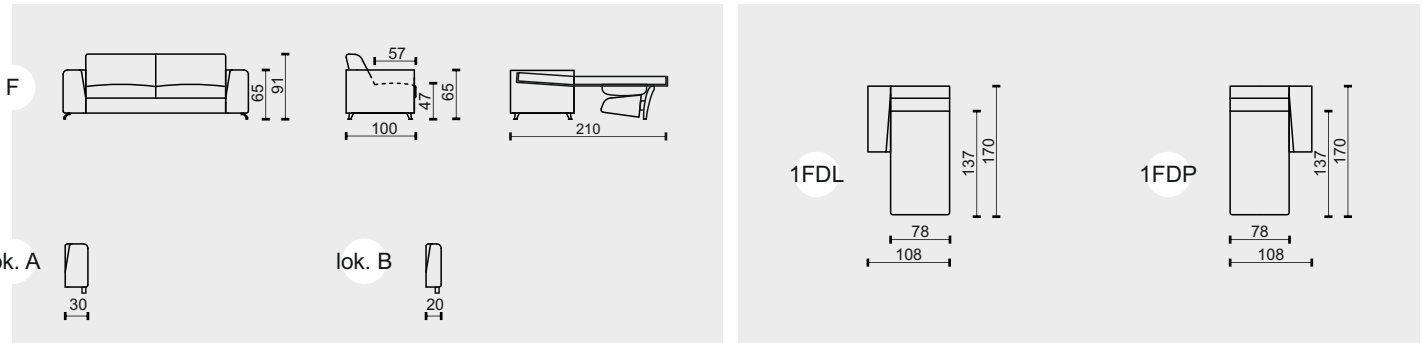

N

lok. A

lok. B

1

(křeslo je primárně s loketníky B - š.20cm)

2N

2,5N

3N

ZNAČENÍ PRVKŮ

2F	2POHOVKA ROZKLÁDACÍ 120 - MATRACE 120 x 197 x 11
2FL	2POHOVKA ROZKLÁDACÍ S LEVOU PODRUČKOU 120 - MATRACE 120 x 197 x 11
2FP	2POHOVKA ROZKLÁDACÍ S PRAVOU PODRUČKOU 120 - MATRACE 120 x 197 x 11
2.5F	2.5POHOVKA ROZKLÁDACÍ 140 - MATRACE 140 x 197 x 11
2.5FL	2.5POHOVKA ROZKLÁDACÍ S LEVOU PODRUČKOU 140 - MATRACE 140 x 197 x 11
2.5FP	2.5POHOVKA ROZKLÁDACÍ S PRAVOU PODRUČKOU 140 - MATRACE 140 x 197 x 11
3F	3POHOVKA ROZKLÁDACÍ 160 - MATRACE 160 x 197 x 11
3FL	3POHOVKA ROZKLÁDACÍ S LEVOU PODRUČKOU 160 - MATRACE 160 x 197 x 11
3FP	3POHOVKA ROZKLÁDACÍ S PRAVOU PODRUČKOU 160 - MATRACE 160 x 197 x 11
1FDL	JEDNOMÍSTNÝ DLOUHÝ DÍL ÚLOŽNÝ - LEVÝ K FUNKČNÍM PRVKŮM
1FDP	JEDNOMÍSTNÝ DLOUHÝ DÍL ÚLOŽNÝ - PRAVÝ K FUNKČNÍM PRVKŮM

SCHÉMA FUNKČNÍHO MECHANISMU (F)

MATRACE

- rozměr matrace v centimetrech: 197x120x11
- jádro tvoří PUR pěna o hustotě 21kg/m³
- potah je bavlněný s oboustranným prošitím

TYPY LOKETNÍKŮ

KOVOVÉ LIŽINY

výška ližiny - 8cm

technická data rozměry v cm

šířka/hloubka/ výška	205x93x91	225x93x91	245x93x91
hloubka sedáku	57	57	57
výška sedáku	47	47	47
výška područky	65	65	65
výška podnože	8	8	8
šířky sedáků	145	165	185

legenda

• sériová výbava (bez příplatku)