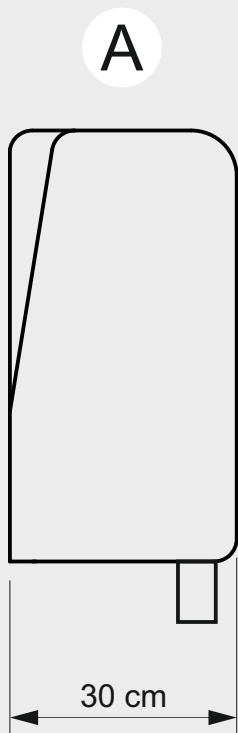

N

lok. A

lok. B

1

(křeslo je primárně s loketníky B - š.20cm)

2N

2,5N

3N

ZNAČENÍ PRVKŮ

2F	2POHOVKA ROZKLÁDACÍ 120 - MATRACE 120 x 197 x 11
2FL	2POHOVKA ROZKLÁDACÍ S LEVOU PODRUČKOU 120 - MATRACE 120 x 197 x 11
2FP	2POHOVKA ROZKLÁDACÍ S PRAVOU PODRUČKOU 120 - MATRACE 120 x 197 x 11
2.5F	2.5POHOVKA ROZKLÁDACÍ 140 - MATRACE 140 x 197 x 11
2.5FL	2.5POHOVKA ROZKLÁDACÍ S LEVOU PODRUČKOU 140 - MATRACE 140 x 197 x 11
2.5FP	2.5POHOVKA ROZKLÁDACÍ S PRAVOU PODRUČKOU 140 - MATRACE 140 x 197 x 11
3F	3POHOVKA ROZKLÁDACÍ 160 - MATRACE 160 x 197 x 11
3FL	3POHOVKA ROZKLÁDACÍ S LEVOU PODRUČKOU 160 - MATRACE 160 x 197 x 11
3FP	3POHOVKA ROZKLÁDACÍ S PRAVOU PODRUČKOU 160 - MATRACE 160 x 197 x 11
1FDL	JEDNOMÍSTNÝ DLOUHÝ DÍL ÚLOŽNÝ - LEVÝ K FUNKČNÍM PRVKŮM
1FDP	JEDNOMÍSTNÝ DLOUHÝ DÍL ÚLOŽNÝ - PRAVÝ K FUNKČNÍM PRVKŮM

SCHÉMA FUNKČNÍHO MECHANISMU (F)

MATRACE

- rozměr matrace v centimetrech: 197x120x11
- jádro tvoří PUR pěna o hustotě 21kg/m³
- potah je bavlněný s oboustranným prošitím

TYPY LOKETNÍKŮ

KOVOVÉ LIŽINY

výška ližiny - 8cm

technická data rozměry v cm

šířka/hloubka/ výška	92x93x91	72x72x47
hloubka sedáku	57	72
výška sedáku	47	47
výška područky	65	-
výška podnože	8	8
šířky sedáků	56	72

legenda

- sériová výroba (bez příplatku)