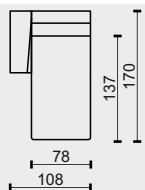

technická data rozměry v cm

šířka/hloubka/ výška	205x93x91	225x93x91	245x93x91
hloubka sedáku	57	57	57
výška sedáku	47	47	47
výška područky	65	65	65
výška podnože	8	8	8
šířky sedáků	145	165	185

legenda

• sériová výbava (bez příplatku)

technická data rozměry v cm

šířka/hloubka/ výška	225x100x91	195x100x91	195x100x91
hloubka sedáku	57	57	57
výška sedáku	47	47	47
výška područky	65	65	65
výška podnože	8	8	8
šířky sedáků	165	165	165

legenda

technická data rozměry v cm

šířka/hloubka/ výška	245x100x91	215x100x91	215x100x91
hloubka sedáku	57	57	57
výška sedáku	47	47	47
výška područky	65	65	65
výška podnože	8	8	8
šířky sedáků	185	185	185

legenda

• sériová výbava (bez příplatku)

tolerance základních rozměrů +/- 15mm

1FD

označení prvků

1FDL

1FDP

popis prvků

jednomístný dlouhý díl k funkčním pohovkám NOBLE