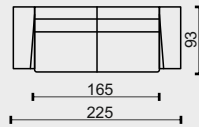

N

lok. A

lok. B

1

(křeslo je primárně s loketníky B - š.20cm)

2N

2,5N

3N

ZNAČENÍ PRVKŮ

2F	2POHOVKA ROZKLÁDACÍ 120 - MATRACE 120 x 197 x 11
2FL	2POHOVKA ROZKLÁDACÍ S LEVOU PODRUČKOU 120 - MATRACE 120 x 197 x 11
2FP	2POHOVKA ROZKLÁDACÍ S PRAVOU PODRUČKOU 120 - MATRACE 120 x 197 x 11
2.5F	2.5POHOVKA ROZKLÁDACÍ 140 - MATRACE 140 x 197 x 11
2.5FL	2.5POHOVKA ROZKLÁDACÍ S LEVOU PODRUČKOU 140 - MATRACE 140 x 197 x 11
2.5FP	2.5POHOVKA ROZKLÁDACÍ S PRAVOU PODRUČKOU 140 - MATRACE 140 x 197 x 11
3F	3POHOVKA ROZKLÁDACÍ 160 - MATRACE 160 x 197 x 11
3FL	3POHOVKA ROZKLÁDACÍ S LEVOU PODRUČKOU 160 - MATRACE 160 x 197 x 11
3FP	3POHOVKA ROZKLÁDACÍ S PRAVOU PODRUČKOU 160 - MATRACE 160 x 197 x 11
1FDL	JEDNOMÍSTNÝ DLOUHÝ DÍL ÚLOŽNÝ - LEVÝ K FUNKČNÍM PRVKŮM
1FDP	JEDNOMÍSTNÝ DLOUHÝ DÍL ÚLOŽNÝ - PRAVÝ K FUNKČNÍM PRVKŮM

SCHÉMA FUNKČNÍHO MECHANISMU (F)

MATRACE

- rozměr matrace v centimetrech: 197x120x11
- jádro tvoří PUR pěna o hustotě 21kg/m³
- potah je bavlněný s oboustranným prošitím

TYPY LOKETNÍKŮ

KOVOVÉ LIŽINY

výška ližiny - 8cm

technická data rozměry v cm

šířka/hloubka/ výška	205x93x91	225x93x91	245x93x91
hloubka sedáku	57	57	57
výška sedáku	47	47	47
výška područky	65	65	65
výška podnože	8	8	8
šířky sedáků	145	165	185

legenda

• sériová výbava (bez příplatku)