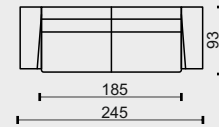

N

lok. A

lok. B

1

(křeslo je primárně s loketníky B - š.20cm)

2N

2,5N

3N

ZNAČENÍ PRVKŮ

2F	2POHOVKA ROZKLÁDACÍ 120 - MATRACE 120 x 197 x 11
2FL	2POHOVKA ROZKLÁDACÍ S LEVOU PODRUČKOU 120 - MATRACE 120 x 197 x 11
2FP	2POHOVKA ROZKLÁDACÍ S PRAVOU PODRUČKOU 120 - MATRACE 120 x 197 x 11
2.5F	2.5POHOVKA ROZKLÁDACÍ 140 - MATRACE 140 x 197 x 11
2.5FL	2.5POHOVKA ROZKLÁDACÍ S LEVOU PODRUČKOU 140 - MATRACE 140 x 197 x 11
2.5FP	2.5POHOVKA ROZKLÁDACÍ S PRAVOU PODRUČKOU 140 - MATRACE 140 x 197 x 11
3F	3POHOVKA ROZKLÁDACÍ 160 - MATRACE 160 x 197 x 11
3FL	3POHOVKA ROZKLÁDACÍ S LEVOU PODRUČKOU 160 - MATRACE 160 x 197 x 11
3FP	3POHOVKA ROZKLÁDACÍ S PRAVOU PODRUČKOU 160 - MATRACE 160 x 197 x 11
1FDL	JEDNOMÍSTNÝ DLOUHÝ DÍL ÚLOŽNÝ - LEVÝ K FUNKČNÍM PRVKŮM
1FDP	JEDNOMÍSTNÝ DLOUHÝ DÍL ÚLOŽNÝ - PRAVÝ K FUNKČNÍM PRVKŮM

SCHÉMA FUNKČNÍHO MECHANISMU (F)

MATRACE

- rozměr matrace v centimetrech: 197x120x11
- jádro tvoří PUR pěna o hustotě 21kg/m³
- potah je bavlněný s oboustranným prošitím

TYPY LOKETNÍKŮ

KOVOVÉ LIŽINY

výška ližiny - 8cm