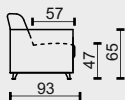

N

lok. A

lok. B

1

(křeslo je primárně s loketníky B - š.20cm)

2N

2,5N

3N

KOVOVÉ NOHY
výška nohy - 8cm

V53
CHROM

V54
BRUS

V55
ČERNÁ
RAL 9005

V59
CHROM

V60
BRUS

V61
ČERNÁ
RAL 9005

1 + T