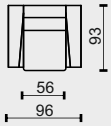

N

lok. A

lok. B

1

(křeslo je primárně s loketníky B - š.20cm)

2N

2,5N

3N

ZNAČENÍ PRVKŮ

2F	2POHOVKA ROZKLÁDACÍ 120 - MATRACE 120 x 197 x 11
2FL	2POHOVKA ROZKLÁDACÍ S LEVOU PODRUČKOU 120 - MATRACE 120 x 197 x 11
2FP	2POHOVKA ROZKLÁDACÍ S PRAVOU PODRUČKOU 120 - MATRACE 120 x 197 x 11
2.5F	2.5POHOVKA ROZKLÁDACÍ 140 - MATRACE 140 x 197 x 11
2.5FL	2.5POHOVKA ROZKLÁDACÍ S LEVOU PODRUČKOU 140 - MATRACE 140 x 197 x 11
2.5FP	2.5POHOVKA ROZKLÁDACÍ S PRAVOU PODRUČKOU 140 - MATRACE 140 x 197 x 11
3F	3POHOVKA ROZKLÁDACÍ 160 - MATRACE 160 x 197 x 11
3FL	3POHOVKA ROZKLÁDACÍ S LEVOU PODRUČKOU 160 - MATRACE 160 x 197 x 11
3FP	3POHOVKA ROZKLÁDACÍ S PRAVOU PODRUČKOU 160 - MATRACE 160 x 197 x 11
1FDL	JEDNOMÍSTNÝ DLOUHÝ DÍL ÚLOŽNÝ - LEVÝ K FUNKČNÍM PRVKŮM
1FDP	JEDNOMÍSTNÝ DLOUHÝ DÍL ÚLOŽNÝ - PRAVÝ K FUNKČNÍM PRVKŮM

SCHÉMA FUNKČNÍHO MECHANISMU (F)

MATRACE

- rozměr matrace v centimetrech: 197x120x11
- jádro tvoří PUR pěna o hustotě 21kg/m³
- potah je bavlněný s oboustranným prošitím

TYPY LOKETNÍKŮ

KOVOVÉ LIŽINY

výška ližiny - 8cm

technická data rozměry v cm

šířka/hloubka/ výška	205x93x91	225x93x91	245x93x91
hloubka sedáku	57	57	57
výška sedáku	47	47	47
výška područky	65	65	65
výška podnože	8	8	8
šířky sedáků	145	165	185

legenda

• sériová výbava (bez příplatku)