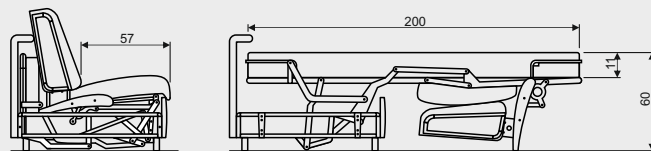

N

lok. A

lok. B

1

(křeslo je primárně s loketníky B - š.20cm)

2N

2,5N

3N

T

ZNAČENÍ PRVKŮ

- 1 KŘESLO
- 2N 2POHOVKA NEROZKLÁDACÍ SE DVĚMA PODRŮČKAMI
- 2,5N 2,5POHOVKA NEROZKLÁDACÍ SE DVĚMA PODRŮČKAMI
- 3N 3POHOVKA NEROZKLÁDACÍ SE DVĚMA PODRŮČKAMI
- T TABURET

ŘEZ SEDACÍ SOUPRAVOU

ZNAČENÍ PRVKŮ

2F	2POHOVKA ROZKLÁDACÍ 120 - MATRACE 120 x 197 x 11
2FL	2POHOVKA ROZKLÁDACÍ S LEVOU PODRUČKOU 120 - MATRACE 120 x 197 x 11
2FP	2POHOVKA ROZKLÁDACÍ S PRAVOU PODRUČKOU 120 - MATRACE 120 x 197 x 11
2.5F	2.5POHOVKA ROZKLÁDACÍ 140 - MATRACE 140 x 197 x 11
2.5FL	2.5POHOVKA ROZKLÁDACÍ S LEVOU PODRUČKOU 140 - MATRACE 140 x 197 x 11
2.5FP	2.5POHOVKA ROZKLÁDACÍ S PRAVOU PODRUČKOU 140 - MATRACE 140 x 197 x 11
3F	3POHOVKA ROZKLÁDACÍ 160 - MATRACE 160 x 197 x 11
3FL	3POHOVKA ROZKLÁDACÍ S LEVOU PODRUČKOU 160 - MATRACE 160 x 197 x 11
3FP	3POHOVKA ROZKLÁDACÍ S PRAVOU PODRUČKOU 160 - MATRACE 160 x 197 x 11
1FDL	JEDNOMÍSTNÝ DLOUHÝ DÍL ÚLOŽNÝ - LEVÝ K FUNKČNÍM PRVKŮM
1FDP	JEDNOMÍSTNÝ DLOUHÝ DÍL ÚLOŽNÝ - PRAVÝ K FUNKČNÍM PRVKŮM

SCHÉMA FUNKČNÍHO MECHANISMU (F)

MATRACE

- rozměr matrace v centimetrech: 197x120x11
- jádro tvoří PUR pěna o hustotě 21kg/m³
- potah je bavlněný s oboustranným prošitím

TYPY LOKETNÍKŮ

KOVOVÉ LIŽINY

výška ližiny - 8cm