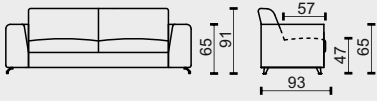

N

lok. A

lok. B

1

(křeslo je primárně s loketníky B - š.20cm)

2N

2,5N

3N

ZNAČENÍ PRVKŮ

2F	2POHOVKA ROZKLÁDACÍ 120 - MATRACE 120 x 197 x 11
2FL	2POHOVKA ROZKLÁDACÍ S LEVOU PODRUČKOU 120 - MATRACE 120 x 197 x 11
2FP	2POHOVKA ROZKLÁDACÍ S PRAVOU PODRUČKOU 120 - MATRACE 120 x 197 x 11
2.5F	2.5POHOVKA ROZKLÁDACÍ 140 - MATRACE 140 x 197 x 11
2.5FL	2.5POHOVKA ROZKLÁDACÍ S LEVOU PODRUČKOU 140 - MATRACE 140 x 197 x 11
2.5FP	2.5POHOVKA ROZKLÁDACÍ S PRAVOU PODRUČKOU 140 - MATRACE 140 x 197 x 11
3F	3POHOVKA ROZKLÁDACÍ 160 - MATRACE 160 x 197 x 11
3FL	3POHOVKA ROZKLÁDACÍ S LEVOU PODRUČKOU 160 - MATRACE 160 x 197 x 11
3FP	3POHOVKA ROZKLÁDACÍ S PRAVOU PODRUČKOU 160 - MATRACE 160 x 197 x 11
1FDL	JEDNOMÍSTNÝ DLOUHÝ DÍL ÚLOŽNÝ - LEVÝ K FUNKČNÍM PRVKŮM
1FDP	JEDNOMÍSTNÝ DLOUHÝ DÍL ÚLOŽNÝ - PRAVÝ K FUNKČNÍM PRVKŮM