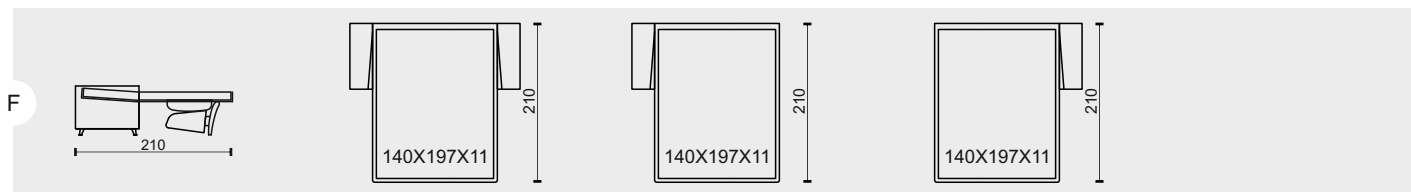

označení prvků	2,5F-140	2,5FL-140	2,5FP-140
popis prvků	rozkládací 2,5pohovka 140 NOBLE		
	se dvěma područkami	s levou područkou	s pravou područkou

cenová skupina potahu			
B - látka	61 803 Kč	56 603 Kč	56 603 Kč
C - látka	72 020 Kč	65 892 Kč	65 892 Kč
D - kůže	95 673 Kč	87 389 Kč	87 389 Kč
E - kůže	101 379 Kč	92 597 Kč	92 597 Kč
F - látka	130 406 Kč	118 970 Kč	118 970 Kč
G - kůže	132 762 Kč	121 243 Kč	121 243 Kč
H - kůže	201 233 Kč	183 743 Kč	183 743 Kč

nohy, podnože: cena je za sadu k prvku, symbol tečky (*) znamená, že sada je již započítaná v ceně prvku (sériová)

lžiny	V70 nerez lesk	3 909 Kč	1 954 Kč	1 954 Kč
	V71 nerez brus	3 088 Kč	1 544 Kč	1 544 Kč
	V72 komaxit titan	2 429 Kč	1 215 Kč	1 215 Kč
nohy	V53 chrom	•	•	•
	V54 brus	•	•	•
	V55 černá RAL 9005	•	•	•
	V59 chrom	•	•	•
	V60 brus	•	•	•
	V61 černá RAL 9005	•	•	•
	V66 dřevo buk + moření	•	•	•
	V68 dřevo dub př. old	•	•	•

technická data rozměry v cm

šířka/hloubka/ výška	225x100x91	195x100x91	195x100x91
hloubka sedáku	57	57	57
výška sedáku	47	47	47
výška područky	65	65	65
výška podnože	8	8	8
šířky sedáků	165	165	165

legenda

• sériová výbava (bez příplatku)

tolerance základních rozměrů +/- 15mm