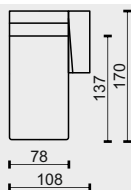

N

lok. A

lok. B

1

(křeslo je primárně s loketníky B - š.20cm)

2N

2,5N

3N

technická data rozměry v cm

šířka/hloubka/ výška	225x100x91	195x100x91	195x100x91
hloubka sedáku	57	57	57
výška sedáku	47	47	47
výška područky	65	65	65
výška podnože	8	8	8
šířky sedáků	165	165	165

legenda

technická data rozměry v cm

šířka/hloubka/ výška	245x100x91	215x100x91	215x100x91
hloubka sedáku	57	57	57
výška sedáku	47	47	47
výška područky	65	65	65
výška podnože	8	8	8
šířky sedáků	185	185	185

legenda

• sériová výbava (bez příplatku)

tolerance základních rozměrů +/- 15mm

1FD

označení prvků

1FDL

1FDP

popis prvků

jednomístný dlouhý díl k funkčním pohovkám NOBLE