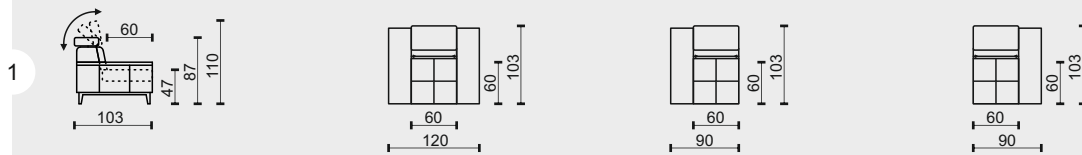

výška nohy - 15cm

**V67**
DŘEVO BUK + MOŘENÍ**BKSE**
BUK ŠEDÝ**BKHN**
BUK HNĚDÝ**BKCA**
BUK CARBON

KOVOVÉ NOHY
výška nohy - 15,5cm

V62
HLINÍK MAT

V63
ČERNÁ MAT
RAL 9005

označení prvků	1	1L	1P
popis prvků	křeslo 1 + koncové prvky 1L a 1P		
	se dvěma područkami	s levou područkou	s pravou područkou

technická data rozměry v cm

	120x103x87(110)	90x103x87(110)	90x103x87(110)
šířka/hloubka/ výška	120x103x87(110)	90x103x87(110)	90x103x87(110)
hloubka sedáku	60	60	60
výška sedáku	47	47	47
výška područky	55	55	55
výška podnože	15	15	15
šířky sedáků	60	60	60