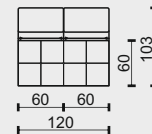

2

označení prvků

2

2L

2P

2M

popis prvků

2pohovka ICON

se dvěma područkami

s levou područkou

s pravou područkou

bez područek

cenová skupina potahu

B - látka	38 059 Kč	31 699 Kč	31 699 Kč	26 669 Kč
C - látka	44 191 Kč	38 085 Kč	38 085 Kč	31 777 Kč
D - kůže	61 458 Kč	52 914 Kč	52 914 Kč	43 902 Kč
E - kůže	65 538 Kč	56 364 Kč	56 364 Kč	46 655 Kč
F - látka	87 317 Kč	74 576 Kč	74 576 Kč	60 970 Kč
G - kůže	87 980 Kč	75 339 Kč	75 339 Kč	61 799 Kč
H - kůže	136 945 Kč	116 740 Kč	116 740 Kč	94 841 Kč

nohy, podnože: cena je za sadu k prvku, symbol tečky (+) znamená, že sada je již započítaná v ceně prvku (sériová)

podnože	PD 6	nerez lesk	7 845 Kč	8 899 Kč	8 899 Kč	8 727 Kč
	PD 7	nerez brus	5 886 Kč	6 939 Kč	6 939 Kč	7 043 Kč
	PD 8	kov komaxit titan	5 886 Kč	6 939 Kč	6 939 Kč	7 043 Kč
nohy	V69	dub př. old	•	•	•	•
	V67	buk + moření	•	•	•	•
	V62	hliník mat	•	•	•	•
	V63	černá mat RAL 9005	•	•	•	•

technická data rozměry v cm

šířka/hloubka/ výška	180x103x87(110)	150x103x87(110)	150x103x87(110)	120x103x87(110)
hloubka sedáku	60	60	60	60
výška sedáku	47	47	47	47
výška područky	55	55	55	-
výška podnože	15	15	15	15
šířky sedáků	120	120	120	120

legenda

• sériová výbava (bez příplatku)

tolerance základních rozměrů +/- 15mm