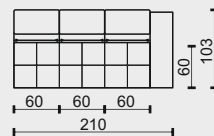

3

označení prvků

3

3L

3P

3M

popis prvků

3pohovka ICON

se dvěma područkami

s levou područkou

s pravou područkou

bez područek

cenová skupina potahu

B - látka	45 926 Kč	41 527 Kč	41 527 Kč	36 315 Kč
C - látka	55 563 Kč	49 829 Kč	49 829 Kč	43 398 Kč
D - kůže	77 308 Kč	68 738 Kč	68 738 Kč	59 736 Kč
E - kůže	82 517 Kč	73 216 Kč	73 216 Kč	63 551 Kč
F - látka	110 632 Kč	97 267 Kč	97 267 Kč	83 870 Kč
G - kůže	111 162 Kč	97 848 Kč	97 848 Kč	84 533 Kč
H - kůže	173 662 Kč	151 590 Kč	151 590 Kč	130 313 Kč

nohy, podnože: cena je za sadu k prvku, symbol tečky (+) znamená, že sada je již započítaná v ceně prvku (sériová)

podnože	PD 6	nerez lesk	10 142 Kč	9 557 Kč	9 557 Kč	9 952 Kč
	PD 7	nerez brus	7 539 Kč	7 450 Kč	7 450 Kč	7 992 Kč
	PD 8	kov komaxit titan	7 539 Kč	7 450 Kč	7 450 Kč	7 992 Kč
nohy	V69	dub př. old	•	•	•	•
	V67	buk + moření	•	•	•	•
	V62	hliník mat	•	•	•	•
	V63	černá mat RAL 9005	•	•	•	•

technická data rozměry v cm

šířka/hloubka/ výška	240x103x87(110)	210x103x87(110)	210x103x87(110)	180x103x87(110)
hloubka sedáku	60	60	60	60
výška sedáku	47	47	47	47
výška područky	55	55	55	-
výška podnože	15	15	15	15
šířky sedáků	180	180	180	180

legenda

• sériová výbava (bez příplatku)

tolerance základních rozměrů +/- 15mm