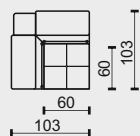

1

1L

1P

2

2L

2P

2M

3

3L

3P

3M

3KL

3KP

1DL

1DP

RD

T1

T2

ZNAČENÍ PRVKŮ

- 1 KŘESLO SE DVĚMA PODRUČKAMI
- 1L KŘESLO S LEVOU PODRUČKOU
- 1P KŘESLO S PRAVOU PODRUČKOU
- 2 ZPOHOVKA SE DVĚMA PODRUČKAMI
- 2L ZPOHOVKA S LEVOU PODRUČKOU
- 2P ZPOHOVKA S PRAVOU PODRUČKOU
- 2M ZPOHOVKA BEZ PODRUČEK
- 3 ZPOHOVKA SE DVĚMA PODRUČKAMI
- 3L ZPOHOVKA S LEVOU PODRUČKOU
- 3P ZPOHOVKA S PRAVOU PODRUČKOU
- 3M ZPOHOVKA BEZ PODRUČEK
- 3KL ZPOHOVKA KONCOVÁ LEVÁ
- 3KP ZPOHOVKA KONCOVÁ PRAVÁ
- 1DL JEDNOMÍSTNÝ DLOUHÝ DÍL LEVÝ
- 1DP JEDNOMÍSTNÝ DLOUHÝ DÍL PRAVÝ
- RD ROHOVÝ DÍL
- T1 TABURET VELKÝ
- T2 TABURET MALÝ

technická data rozměry v cm

šířka/hloubka/ výška	240x103x87(110)	210x103x87(110)	210x103x87(110)	180x103x87(110)
hloubka sedáku	60	60	60	60
výška sedáku	47	47	47	47
výška područky	55	55	55	-
výška podnože	15	15	15	15
šířky sedáků	180	180	180	180