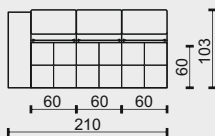

3

označení prvků

3

3L

3P

3M

popis prvků

3pohovka ICON

se dvěma područkami

s levou područkou

s pravou područkou

bez područek

cenová skupina potahu

B - látka	45 926 Kč	41 527 Kč	41 527 Kč	36 315 Kč
C - látka	55 563 Kč	49 829 Kč	49 829 Kč	43 398 Kč
D - kůže	77 308 Kč	68 738 Kč	68 738 Kč	59 736 Kč
E - kůže	82 517 Kč	73 216 Kč	73 216 Kč	63 551 Kč
F - látka	110 632 Kč	97 267 Kč	97 267 Kč	83 870 Kč
G - kůže	111 162 Kč	97 848 Kč	97 848 Kč	84 533 Kč
H - kůže	173 662 Kč	151 590 Kč	151 590 Kč	130 313 Kč

nohy, podnože: cena je za sadu k prvku, symbol tečky (+) znamená, že sada je již započítaná v ceně prvku (sériová)

podnože	PD 6	nerez lesk	10 142 Kč	9 557 Kč	9 557 Kč	9 952 Kč
	PD 7	nerez brus	7 539 Kč	7 450 Kč	7 450 Kč	7 992 Kč
	PD 8	kov komaxit titan	7 539 Kč	7 450 Kč	7 450 Kč	7 992 Kč
nohy	V69	dub př. old	•	•	•	•
	V67	buk + moření	•	•	•	•
	V62	hliník mat	•	•	•	•
	V63	černá mat RAL 9005	•	•	•	•

technická data rozměry v cm

šířka/hloubka/ výška	240x103x87(110)	210x103x87(110)	210x103x87(110)	180x103x87(110)
hloubka sedáku	60	60	60	60
výška sedáku	47	47	47	47
výška područky	55	55	55	-
výška podnože	15	15	15	15
šířky sedáků	180	180	180	180

legenda

• sériová výbava (bez příplatku)

tolerance základních rozměrů +/- 15mm