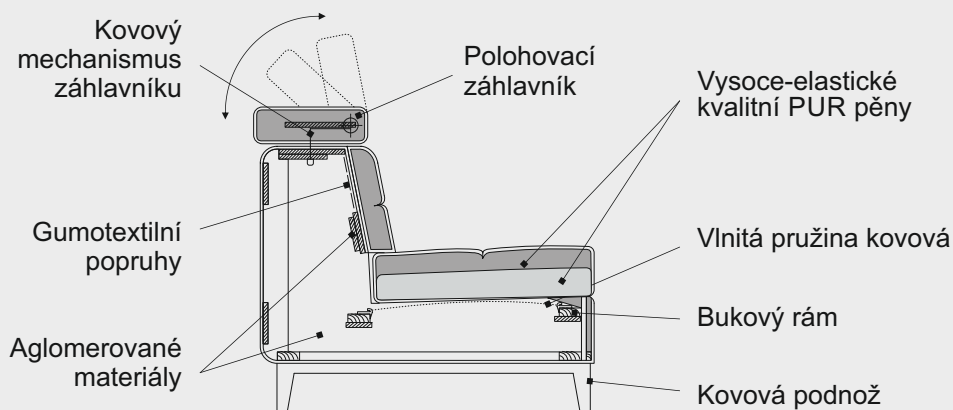

1

1L

1P

2

2L

2P

2M

3

3L

3P

3M

3KL

3KP

1DL

1DP

RD

T1

T2

ZNAČENÍ PRVKŮ

- 1 KŘESLO SE DVĚMA PODRUČKAMI
- 1L KŘESLO S LEVOU PODRUČKOU
- 1P KŘESLO S PRAVOU PODRUČKOU
- 2 ZPOHOVKA SE DVĚMA PODRUČKAMI
- 2L ZPOHOVKA S LEVOU PODRUČKOU
- 2P ZPOHOVKA S PRAVOU PODRUČKOU
- 2M ZPOHOVKA BEZ PODRUČEK
- 3 ZPOHOVKA SE DVĚMA PODRUČKAMI
- 3L ZPOHOVKA S LEVOU PODRUČKOU
- 3P ZPOHOVKA S PRAVOU PODRUČKOU
- 3M ZPOHOVKA BEZ PODRUČEK
- 3KL ZPOHOVKA KONCOVÁ LEVÁ
- 3KP ZPOHOVKA KONCOVÁ PRAVÁ
- 1DL JEDNOMÍSTNÝ DLOUHÝ DÍL LEVÝ
- 1DP JEDNOMÍSTNÝ DLOUHÝ DÍL PRAVÝ
- RD ROHOVÝ DÍL
- T1 TABURET VELKÝ
- T2 TABURET MALÝ

ŘEZ SEDACÍ SOUPRAVY