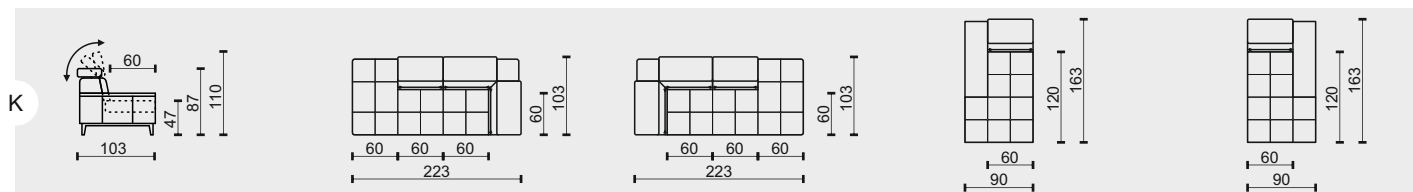

označení prvků	3KL	3KP	1DL	1DP
popis prvků	koncový díl ICON		jednomístný dlouhý díl ICON	
	levý	pravý	levý	pravý

cenová skupina potahu				
B - látka	45 583 Kč	45 583 Kč	31 146 Kč	31 146 Kč
C - látka	54 581 Kč	54 581 Kč	37 301 Kč	37 301 Kč
D - kůže	74 867 Kč	74 867 Kč	52 461 Kč	52 461 Kč
E - kůže	79 710 Kč	79 710 Kč	55 911 Kč	55 911 Kč
F - látka	106 001 Kč	106 001 Kč	72 465 Kč	72 465 Kč
G - kůže	106 349 Kč	106 349 Kč	74 887 Kč	74 887 Kč
H - kůže	164 470 Kč	164 470 Kč	116 288 Kč	116 288 Kč

nohy, podnože: cena je za sadu k prvku, symbol tečky (+) znamená, že sada je již započítaná v ceně prvku (sériová)

	podnože					
podnože	PD 6	nerez lesk	8 504 Kč	8 504 Kč	7 845 Kč	7 845 Kč
	PD 7	nerez brus	6 397 Kč	6 397 Kč	5 886 Kč	5 886 Kč
	PD 8	kov komaxit titan	6 397 Kč	6 397 Kč	5 886 Kč	5 886 Kč
nohy	V69	dub př. old	•	•	•	•
	V67	buk + moření	•	•	•	•
	V62	hliník mat	•	•	•	•
	V63	černá mat RAL 9005	•	•	•	•

technická data rozměry v cm

	223x103x87(110)	223x103x87(110)	90x133x87(110)	90x133x87(110)
šířka/hloubka/ výška	223x103x87(110)	223x103x87(110)	90x133x87(110)	90x133x87(110)
hloubka sedáku	60/103	60/103	120	120
výška sedáku	47	47	47	47
výška područky	-	-	55	55
výška podnože	15	15	15	15
šířky sedáků	180	180	60/90	60/90

legenda

• sériová výbava (bez příplatku)

tolerance základních rozměrů +/- 15mm