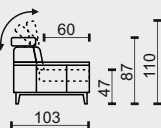

3

označení prvků

3

3L

3P

3M

popis prvků

3pohovka ICON

se dvěma područkami

s levou područkou

s pravou područkou

bez područek

cenová skupina potahu

B - látka	45 926 Kč	41 527 Kč	41 527 Kč	36 315 Kč
C - látka	55 563 Kč	49 829 Kč	49 829 Kč	43 398 Kč
D - kůže	77 308 Kč	68 738 Kč	68 738 Kč	59 736 Kč
E - kůže	82 517 Kč	73 216 Kč	73 216 Kč	63 551 Kč
F - látka	110 632 Kč	97 267 Kč	97 267 Kč	83 870 Kč
G - kůže	111 162 Kč	97 848 Kč	97 848 Kč	84 533 Kč
H - kůže	173 662 Kč	151 590 Kč	151 590 Kč	130 313 Kč

nohy, podnože: cena je za sadu k prvku, symbol tečky (+) znamená, že sada je již započítaná v ceně prvku (sériová)

podnože	PD 6	nerez lesk	10 142 Kč	9 557 Kč	9 557 Kč	9 952 Kč
	PD 7	nerez brus	7 539 Kč	7 450 Kč	7 450 Kč	7 992 Kč
	PD 8	kov komaxit titan	7 539 Kč	7 450 Kč	7 450 Kč	7 992 Kč
nohy	V69	dub př. old	•	•	•	•
	V67	buk + moření	•	•	•	•
	V62	hliník mat	•	•	•	•
	V63	černá mat RAL 9005	•	•	•	•

technická data rozměry v cm

šířka/hloubka/ výška	240x103x87(110)	210x103x87(110)	210x103x87(110)	180x103x87(110)
hloubka sedáku	60	60	60	60
výška sedáku	47	47	47	47
výška područky	55	55	55	-
výška podnože	15	15	15	15
šířky sedáků	180	180	180	180

legenda

• sériová výbava (bez příplatku)

tolerance základních rozměrů +/- 15mm