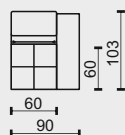

1

1L

1P

2

2L

2P

2M

3

3L

3P

3M

3KL

3KP

1DL

1DP

RD

T1

T2

ZNAČENÍ PRVKŮ

- 1 KŘESLO SE DVĚMA PODRUČKAMI
- 1L KŘESLO S LEVOU PODRUČKOU
- 1P KŘESLO S PRAVOU PODRUČKOU
- 2 ZPOHOVKA SE DVĚMA PODRUČKAMI
- 2L ZPOHOVKA S LEVOU PODRUČKOU
- 2P ZPOHOVKA S PRAVOU PODRUČKOU
- 2M ZPOHOVKA BEZ PODRUČEK
- 3 ZPOHOVKA SE DVĚMA PODRUČKAMI
- 3L ZPOHOVKA S LEVOU PODRUČKOU
- 3P ZPOHOVKA S PRAVOU PODRUČKOU
- 3M ZPOHOVKA BEZ PODRUČEK
- 3KL ZPOHOVKA KONCOVÁ LEVÁ
- 3KP ZPOHOVKA KONCOVÁ PRAVÁ
- 1DL JEDNOMÍSTNÝ DLOUHÝ DÍL LEVÝ
- 1DP JEDNOMÍSTNÝ DLOUHÝ DÍL PRAVÝ
- RD ROHOVÝ DÍL
- T1 TABURET VELKÝ
- T2 TABURET MALÝ