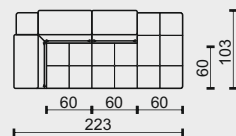

1

1L

1P

2

2L

2P

2M

3

3L

3P

3M

3KL

3KP

1DL

1DP

RD

T1

T2

ZNAČENÍ PRVKŮ

- 1 KŘESLO SE DVĚMA PODRUČKAMI
- 1L KŘESLO S LEVOU PODRUČKOU
- 1P KŘESLO S PRAVOU PODRUČKOU
- 2 ZPOHOVKA SE DVĚMA PODRUČKAMI
- 2L ZPOHOVKA S LEVOU PODRUČKOU
- 2P ZPOHOVKA S PRAVOU PODRUČKOU
- 2M ZPOHOVKA BEZ PODRUČEK
- 3 ZPOHOVKA SE DVĚMA PODRUČKAMI
- 3L ZPOHOVKA S LEVOU PODRUČKOU
- 3P ZPOHOVKA S PRAVOU PODRUČKOU
- 3M ZPOHOVKA BEZ PODRUČEK
- 3KL ZPOHOVKA KONCOVÁ LEVÁ
- 3KP ZPOHOVKA KONCOVÁ PRAVÁ
- 1DL JEDNOMÍSTNÝ DLOUHÝ DÍL LEVÝ
- 1DP JEDNOMÍSTNÝ DLOUHÝ DÍL PRAVÝ
- RD ROHOVÝ DÍL
- T1 TABURET VELKÝ
- T2 TABURET MALÝ