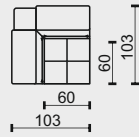

označení prvků	RD	T1	T2
popis prvků	rohový díl	taburety ICON	
	-	taburet velký	taburet malý

cenová skupina potahu			
B - látka	29 929 Kč	15 118 Kč	13 757 Kč
C - látka	35 154 Kč	17 499 Kč	15 266 Kč
D - kůže	46 516 Kč	23 006 Kč	18 998 Kč
E - kůže	49 336 Kč	24 300 Kč	19 828 Kč
F - látka	65 011 Kč	31 100 Kč	23 892 Kč
G - kůže	64 845 Kč	31 415 Kč	24 389 Kč
H - kůže	98 682 Kč	46 941 Kč	34 341 Kč

nohy, podnože: cena je za sadu k prvku. symbol tečky (+) znamená, že sada je již započítaná v ceně prvku (sériová)

	podnože				
nohy	PD 6	nerez lesk	6 621 Kč	6 161 Kč	5 794 Kč
	PD 7	nerez brus	4 936 Kč	4 648 Kč	4 385 Kč
	PD 8	kov komaxit titan	4 936 Kč	4 648 Kč	4 385 Kč
	V69	dub př. old	•	•	•
	V67	buk + moření	•	•	•
	V62	hliník mat	•	•	•
	V63	černá mat RAL 9005	•	•	•

technická data rozměry v cm				
šířka/hloubka/ výška	103x103x87(110)	100x60x47	60x60x47	
hloubka sedáku	60	60	60	
výška sedáku	47	47	47	
výška područky	-	-	-	
výška podnože	15	15	15	
šířky sedáků	60	100	60	

legenda
• sériová výbava (bez příplatku)
tolerance základních rozměrů +/- 15mm