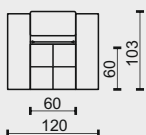

1

1L

1P

2

2L

2P

2M

3

3L

3P

3M

3KL

3KP

1DL

1DP

RD

technická data rozměry v cm

	120x103x87(110)	90x103x87(110)	90x103x87(110)
šířka/hloubka/ výška	120x103x87(110)	90x103x87(110)	90x103x87(110)
hloubka sedáku	60	60	60
výška sedáku	47	47	47
výška područky	55	55	55
výška podnože	15	15	15
šířky sedáků	60	60	60

technická data rozměry v cm

šířka/hloubka/ výška	240x103x87(110)	210x103x87(110)	210x103x87(110)	180x103x87(110)
hloubka sedáku	60	60	60	60
výška sedáku	47	47	47	47
výška područky	55	55	55	-
výška podnože	15	15	15	15
šířky sedáků	180	180	180	180