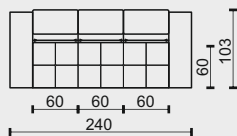

3

označení prvků

3

3L

3P

3M

popis prvků

3pohovka ICON

se dvěma područkami

s levou područkou

s pravou područkou

bez područek

cenová skupina potahu

B - látka	45 926 Kč	41 527 Kč	41 527 Kč	36 315 Kč
C - látka	55 563 Kč	49 829 Kč	49 829 Kč	43 398 Kč
D - kůže	77 308 Kč	68 738 Kč	68 738 Kč	59 736 Kč
E - kůže	82 517 Kč	73 216 Kč	73 216 Kč	63 551 Kč
F - látka	110 632 Kč	97 267 Kč	97 267 Kč	83 870 Kč
G - kůže	111 162 Kč	97 848 Kč	97 848 Kč	84 533 Kč
H - kůže	173 662 Kč	151 590 Kč	151 590 Kč	130 313 Kč

nohy, podnože: cena je za sadu k prvku, symbol tečky (+) znamená, že sada je již započítaná v ceně prvku (sériová)

podnože	PD 6	nerez lesk	10 142 Kč	9 557 Kč	9 557 Kč	9 952 Kč
	PD 7	nerez brus	7 539 Kč	7 450 Kč	7 450 Kč	7 992 Kč
	PD 8	kov komaxit titan	7 539 Kč	7 450 Kč	7 450 Kč	7 992 Kč
nohy	V69	dub př. old	•	•	•	•
	V67	buk + moření	•	•	•	•
	V62	hliník mat	•	•	•	•
	V63	černá mat RAL 9005	•	•	•	•

technická data rozměry v cm

šířka/hloubka/ výška	240x103x87(110)	210x103x87(110)	210x103x87(110)	180x103x87(110)
hloubka sedáku	60	60	60	60
výška sedáku	47	47	47	47
výška područky	55	55	55	-
výška podnože	15	15	15	15
šířky sedáků	180	180	180	180

legenda

• sériová výbava (bez příplatku)

tolerance základních rozměrů +/- 15mm