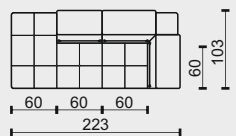

1

1L

1P

2

2L

2P

2M

3

3L

3P

3M

3KL

3KP

1DL

1DP

RD

T1

T2

ZNAČENÍ PRVKŮ

- 1 KŘESLO SE DVĚMA PODRUČKAMI
- 1L KŘESLO S LEVOU PODRUČKOU
- 1P KŘESLO S PRAVOU PODRUČKOU
- 2 ZPOHOVKA SE DVĚMA PODRUČKAMI
- 2L ZPOHOVKA S LEVOU PODRUČKOU
- 2P ZPOHOVKA S PRAVOU PODRUČKOU
- 2M ZPOHOVKA BEZ PODRUČEK
- 3 ZPOHOVKA SE DVĚMA PODRUČKAMI
- 3L ZPOHOVKA S LEVOU PODRUČKOU
- 3P ZPOHOVKA S PRAVOU PODRUČKOU
- 3M ZPOHOVKA BEZ PODRUČEK
- 3KL ZPOHOVKA KONCOVÁ LEVÁ
- 3KP ZPOHOVKA KONCOVÁ PRAVÁ
- 1DL JEDNOMÍSTNÝ DLOUHÝ DÍL LEVÝ
- 1DP JEDNOMÍSTNÝ DLOUHÝ DÍL PRAVÝ
- RD ROHOVÝ DÍL
- T1 TABURET VELKÝ
- T2 TABURET MALÝ