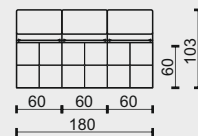

3

označení prvků

3

3L

3P

3M

popis prvků

3pohovka ICON

se dvěma područkami

s levou područkou

s pravou područkou

bez područek

cenová skupina potahu

B - látka	45 926 Kč	41 527 Kč	41 527 Kč	36 315 Kč
C - látka	55 563 Kč	49 829 Kč	49 829 Kč	43 398 Kč
D - kůže	77 308 Kč	68 738 Kč	68 738 Kč	59 736 Kč
E - kůže	82 517 Kč	73 216 Kč	73 216 Kč	63 551 Kč
F - látka	110 632 Kč	97 267 Kč	97 267 Kč	83 870 Kč
G - kůže	111 162 Kč	97 848 Kč	97 848 Kč	84 533 Kč
H - kůže	173 662 Kč	151 590 Kč	151 590 Kč	130 313 Kč

nohy, podnože: cena je za sadu k prvku, symbol tečky (+) znamená, že sada je již započítaná v ceně prvku (sériová)

podnože	PD 6	nerez lesk	10 142 Kč	9 557 Kč	9 557 Kč	9 952 Kč
	PD 7	nerez brus	7 539 Kč	7 450 Kč	7 450 Kč	7 992 Kč
	PD 8	kov komaxit titan	7 539 Kč	7 450 Kč	7 450 Kč	7 992 Kč
nohy	V69	dub př. old	•	•	•	•
	V67	buk + moření	•	•	•	•
	V62	hliník mat	•	•	•	•
	V63	černá mat RAL 9005	•	•	•	•

technická data rozměry v cm

šířka/hloubka/ výška	240x103x87(110)	210x103x87(110)	210x103x87(110)	180x103x87(110)
hloubka sedáku	60	60	60	60
výška sedáku	47	47	47	47
výška područky	55	55	55	-
výška podnože	15	15	15	15
šířky sedáků	180	180	180	180

legenda

• sériová výbava (bez příplatku)

tolerance základních rozměrů +/- 15mm