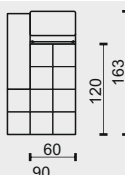

1

1L

1P

2

2L

2P

2M

3

3L

3P

3M

3KL

3KP

1DL

1DP

RD

T1

T2

ZNAČENÍ PRVKŮ

- 1 KŘESLO SE DVĚMA PODRUČKAMI
- 1L KŘESLO S LEVOU PODRUČKOU
- 1P KŘESLO S PRAVOU PODRUČKOU
- 2 ZPOHOVKA SE DVĚMA PODRUČKAMI
- 2L ZPOHOVKA S LEVOU PODRUČKOU
- 2P ZPOHOVKA S PRAVOU PODRUČKOU
- 2M ZPOHOVKA BEZ PODRUČEK
- 3 ZPOHOVKA SE DVĚMA PODRUČKAMI
- 3L ZPOHOVKA S LEVOU PODRUČKOU
- 3P ZPOHOVKA S PRAVOU PODRUČKOU
- 3M ZPOHOVKA BEZ PODRUČEK
- 3KL ZPOHOVKA KONCOVÁ LEVÁ
- 3KP ZPOHOVKA KONCOVÁ PRAVÁ
- 1DL JEDNOMÍSTNÝ DLOUHÝ DÍL LEVÝ
- 1DP JEDNOMÍSTNÝ DLOUHÝ DÍL PRAVÝ
- RD ROHOVÝ DÍL
- T1 TABURET VELKÝ
- T2 TABURET MALÝ