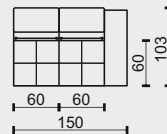

2

označení prvků

2

2L

2P

2M

popis prvků

2pohovka ICON

se dvěma područkami

s levou područkou

s pravou područkou

bez područek

cenová skupina potahu

B - látka	38 059 Kč	31 699 Kč	31 699 Kč	26 669 Kč
C - látka	44 191 Kč	38 085 Kč	38 085 Kč	31 777 Kč
D - kůže	61 458 Kč	52 914 Kč	52 914 Kč	43 902 Kč
E - kůže	65 538 Kč	56 364 Kč	56 364 Kč	46 655 Kč
F - látka	87 317 Kč	74 576 Kč	74 576 Kč	60 970 Kč
G - kůže	87 980 Kč	75 339 Kč	75 339 Kč	61 799 Kč
H - kůže	136 945 Kč	116 740 Kč	116 740 Kč	94 841 Kč

nohy, podnože: cena je za sadu k prvku, symbol tečky (+) znamená, že sada je již započítaná v ceně prvku (sériová)

podnože	PD 6	nerez lesk	7 845 Kč	8 899 Kč	8 899 Kč	8 727 Kč
	PD 7	nerez brus	5 886 Kč	6 939 Kč	6 939 Kč	7 043 Kč
	PD 8	kov komaxit titan	5 886 Kč	6 939 Kč	6 939 Kč	7 043 Kč
nohy	V69	dub př. old	•	•	•	•
	V67	buk + moření	•	•	•	•
	V62	hliník mat	•	•	•	•
	V63	černá mat RAL 9005	•	•	•	•

technická data rozměry v cm

šířka/hloubka/ výška	180x103x87(110)	150x103x87(110)	150x103x87(110)	120x103x87(110)
hloubka sedáku	60	60	60	60
výška sedáku	47	47	47	47
výška područky	55	55	55	-
výška podnože	15	15	15	15
šířky sedáků	120	120	120	120

legenda

• sériová výbava (bez příplatku)

tolerance základních rozměrů +/- 15mm