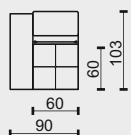

1

1L

1P

2

2L

2P

2M

3

3L

3P

3M

3KL

3KP

1DL

1DP

RD

T1

T2

ZNAČENÍ PRVKŮ

- 1 KŘESLO SE DVĚMA PODRUČKAMI
- 1L KŘESLO S LEVOU PODRUČKOU
- 1P KŘESLO S PRAVOU PODRUČKOU
- 2 ZPOHOVKA SE DVĚMA PODRUČKAMI
- 2L ZPOHOVKA S LEVOU PODRUČKOU
- 2P ZPOHOVKA S PRAVOU PODRUČKOU
- 2M ZPOHOVKA BEZ PODRUČEK
- 3 ZPOHOVKA SE DVĚMA PODRUČKAMI
- 3L ZPOHOVKA S LEVOU PODRUČKOU
- 3P ZPOHOVKA S PRAVOU PODRUČKOU
- 3M ZPOHOVKA BEZ PODRUČEK
- 3KL ZPOHOVKA KONCOVÁ LEVÁ
- 3KP ZPOHOVKA KONCOVÁ PRAVÁ
- 1DL JEDNOMÍSTNÝ DLOUHÝ DÍL LEVÝ
- 1DP JEDNOMÍSTNÝ DLOUHÝ DÍL PRAVÝ
- RD ROHOVÝ DÍL
- T1 TABURET VELKÝ
- T2 TABURET MALÝ

technická data rozměry v cm

šířka/hloubka/ výška	240x103x87(110)	210x103x87(110)	210x103x87(110)	180x103x87(110)
hloubka sedáku	60	60	60	60
výška sedáku	47	47	47	47
výška područky	55	55	55	-
výška podnože	15	15	15	15
šířky sedáků	180	180	180	180