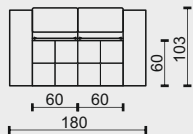

2

označení prvků

2

2L

2P

2M

popis prvků

2pohovka ICON

se dvěma područkami

s levou područkou

s pravou područkou

bez područek

cenová skupina potahu

B - látka	38 059 Kč	31 699 Kč	31 699 Kč	26 669 Kč
C - látka	44 191 Kč	38 085 Kč	38 085 Kč	31 777 Kč
D - kůže	61 458 Kč	52 914 Kč	52 914 Kč	43 902 Kč
E - kůže	65 538 Kč	56 364 Kč	56 364 Kč	46 655 Kč
F - látka	87 317 Kč	74 576 Kč	74 576 Kč	60 970 Kč
G - kůže	87 980 Kč	75 339 Kč	75 339 Kč	61 799 Kč
H - kůže	136 945 Kč	116 740 Kč	116 740 Kč	94 841 Kč

nohy, podnože: cena je za sadu k prvku, symbol tečky (+) znamená, že sada je již započítaná v ceně prvku (sériová)

podnože	PD 6	nerez lesk	7 845 Kč	8 899 Kč	8 899 Kč	8 727 Kč
	PD 7	nerez brus	5 886 Kč	6 939 Kč	6 939 Kč	7 043 Kč
	PD 8	kov komaxit titan	5 886 Kč	6 939 Kč	6 939 Kč	7 043 Kč
nohy	V69	dub př. old	•	•	•	•
	V67	buk + moření	•	•	•	•
	V62	hliník mat	•	•	•	•
	V63	černá mat RAL 9005	•	•	•	•

technická data rozměry v cm

šířka/hloubka/ výška	180x103x87(110)	150x103x87(110)	150x103x87(110)	120x103x87(110)
hloubka sedáku	60	60	60	60
výška sedáku	47	47	47	47
výška područky	55	55	55	-
výška podnože	15	15	15	15
šířky sedáků	120	120	120	120

legenda

• sériová výbava (bez příplatku)

tolerance základních rozměrů +/- 15mm