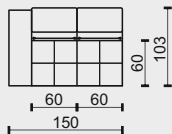

2

označení prvků

2

2L

2P

2M

popis prvků

2pohovka ICON

se dvěma područkami

s levou područkou

s pravou područkou

bez područek

cenová skupina potahu

B - látka	38 059 Kč	31 699 Kč	31 699 Kč	26 669 Kč
C - látka	44 191 Kč	38 085 Kč	38 085 Kč	31 777 Kč
D - kůže	61 458 Kč	52 914 Kč	52 914 Kč	43 902 Kč
E - kůže	65 538 Kč	56 364 Kč	56 364 Kč	46 655 Kč
F - látka	87 317 Kč	74 576 Kč	74 576 Kč	60 970 Kč
G - kůže	87 980 Kč	75 339 Kč	75 339 Kč	61 799 Kč
H - kůže	136 945 Kč	116 740 Kč	116 740 Kč	94 841 Kč

nohy, podnože: cena je za sadu k prvku, symbol tečky (+) znamená, že sada je již započítaná v ceně prvku (sériová)

podnože	PD 6	nerez lesk	7 845 Kč	8 899 Kč	8 899 Kč	8 727 Kč
	PD 7	nerez brus	5 886 Kč	6 939 Kč	6 939 Kč	7 043 Kč
	PD 8	kov komaxit titan	5 886 Kč	6 939 Kč	6 939 Kč	7 043 Kč
nohy	V69	dub př. old	•	•	•	•
	V67	buk + moření	•	•	•	•
	V62	hliník mat	•	•	•	•
	V63	černá mat RAL 9005	•	•	•	•

technická data rozměry v cm

šířka/hloubka/ výška	180x103x87(110)	150x103x87(110)	150x103x87(110)	120x103x87(110)
hloubka sedáku	60	60	60	60
výška sedáku	47	47	47	47
výška područky	55	55	55	-
výška podnože	15	15	15	15
šířky sedáků	120	120	120	120

legenda

• sériová výbava (bez příplatku)

tolerance základních rozměrů +/- 15mm