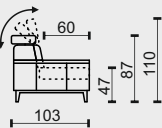

2

označení prvků

2

2L

2P

2M

popis prvků

2pohovka ICON

se dvěma područkami

s levou područkou

s pravou područkou

bez područek

cenová skupina potahu

B - látka	38 059 Kč	31 699 Kč	31 699 Kč	26 669 Kč
C - látka	44 191 Kč	38 085 Kč	38 085 Kč	31 777 Kč
D - kůže	61 458 Kč	52 914 Kč	52 914 Kč	43 902 Kč
E - kůže	65 538 Kč	56 364 Kč	56 364 Kč	46 655 Kč
F - látka	87 317 Kč	74 576 Kč	74 576 Kč	60 970 Kč
G - kůže	87 980 Kč	75 339 Kč	75 339 Kč	61 799 Kč
H - kůže	136 945 Kč	116 740 Kč	116 740 Kč	94 841 Kč

nohy, podnože: cena je za sadu k prvku, symbol tečky (+) znamená, že sada je již započítaná v ceně prvku (sériová)

podnože	PD 6	nerez lesk	7 845 Kč	8 899 Kč	8 899 Kč	8 727 Kč
	PD 7	nerez brus	5 886 Kč	6 939 Kč	6 939 Kč	7 043 Kč
	PD 8	kov komaxit titan	5 886 Kč	6 939 Kč	6 939 Kč	7 043 Kč
nohy	V69	dub př. old	•	•	•	•
	V67	buk + moření	•	•	•	•
	V62	hliník mat	•	•	•	•
	V63	černá mat RAL 9005	•	•	•	•

technická data rozměry v cm

šířka/hloubka/ výška	180x103x87(110)	150x103x87(110)	150x103x87(110)	120x103x87(110)
hloubka sedáku	60	60	60	60
výška sedáku	47	47	47	47
výška područky	55	55	55	-
výška podnože	15	15	15	15
šířky sedáků	120	120	120	120

legenda

• sériová výbava (bez příplatku)

tolerance základních rozměrů +/- 15mm