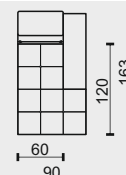

1

1L

1P

2

2L

2P

2M

3

3L

3P

3M

3KL

3KP

1DL

1DP

RD

T1

T2

ZNAČENÍ PRVKŮ

- 1 KŘESLO SE DVĚMA PODRUČKAMI
- 1L KŘESLO S LEVOU PODRUČKOU
- 1P KŘESLO S PRAVOU PODRUČKOU
- 2 ZPOHOVKA SE DVĚMA PODRUČKAMI
- 2L ZPOHOVKA S LEVOU PODRUČKOU
- 2P ZPOHOVKA S PRAVOU PODRUČKOU
- 2M ZPOHOVKA BEZ PODRUČEK
- 3 ZPOHOVKA SE DVĚMA PODRUČKAMI
- 3L ZPOHOVKA S LEVOU PODRUČKOU
- 3P ZPOHOVKA S PRAVOU PODRUČKOU
- 3M ZPOHOVKA BEZ PODRUČEK
- 3KL ZPOHOVKA KONCOVÁ LEVÁ
- 3KP ZPOHOVKA KONCOVÁ PRAVÁ
- 1DL JEDNOMÍSTNÝ DLOUHÝ DÍL LEVÝ
- 1DP JEDNOMÍSTNÝ DLOUHÝ DÍL PRAVÝ
- RD ROHOVÝ DÍL
- T1 TABURET VELKÝ
- T2 TABURET MALÝ